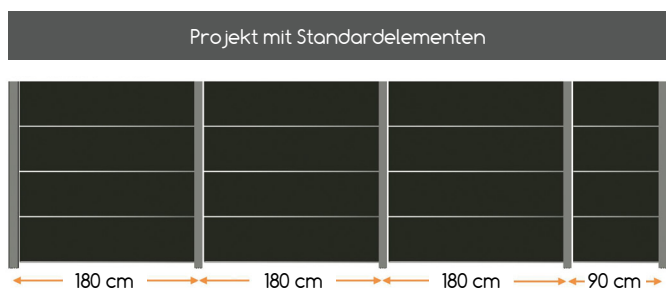

Online-Planer

Kann man einen Sichtschutz ohne große Vorkenntnisse innerhalb weniger Minuten mit nur wenigen Klicks planen? Ja, das ist möglich! Mit Unterstützung unseres Online-Planers werden Sie Schritt für Schritt durch Ihr Projekt geführt und am Ende bekommen Sie Ihr individuelles Angebot mit Zeichnung.

- Onlineplaner unter www.karle-rubner.de
- einfache und schnelle Bedarfsermittlung
- Zeichnungen mit allen wichtigen Maßen
- Angebotserstellung jederzeit möglich
- Händlerempfehlung in Ihrer Nähe

Kostengünstige Maßanfertigung und individuelle Wunschfarben

Individuelle Maßanfertigungen zu fairen Preisen. Suchen Sie sich den Sichtschutz Ihrer Wahl und lassen diesen auf Ihr Wunschmaß zuschneiden. Oder wünschen Sie über das Standard-Farbsortiment hinaus weitere Akzente für Ihren Sichtschutz? Dazu bieten wir eine umfangreiche Farbpalette und unterschiedliche Dekore für die Gestaltung Ihres Sichtschutzes an.

- Maßanfertigungen für alle HPL Standardelemente (Zusatzelemente wie Corten- oder Edelstahl auf Anfrage)
- Sonderhöhen
- Dekore in uni und Holzoptik
- Oberfläche UV stabil
- beidseitig gleiches Dekor