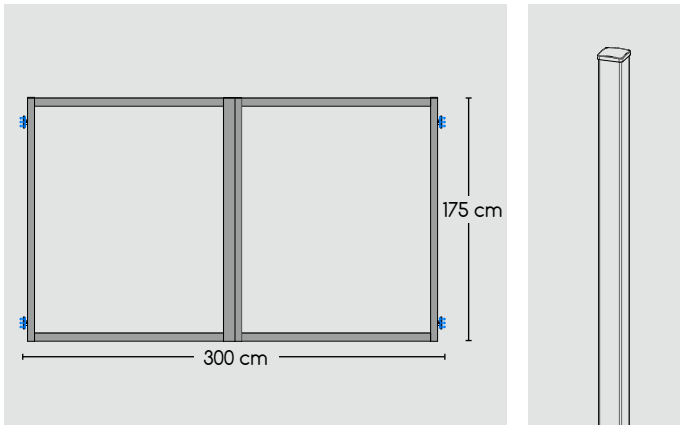

Sichtschutz und Doppeltor mit Füllung HPL weiß

Doppeltor

Artikel	Farbe	Abm. (BxH)	Art.-Nr.	Preis
Doppeltor-Rahmen 2-flügelig inkl. Beschlagsatz DIN links (ohne Füllung)	steingrau	300x175cm	9668	3.105,67 €
Doppeltor-Rahmen 2-flügelig inkl. Beschlagsatz DIN links (ohne Füllung)	anthrazit	300x175cm	9669	3.105,67 €
Doppeltor-Rahmen 2-flügelig inkl. Beschlagsatz DIN rechts (ohne Füllung)	steingrau	300x175cm	9672	3.105,67 €
Doppeltor-Rahmen 2-flügelig inkl. Beschlagsatz DIN rechts (ohne Füllung)	anthrazit	300x175cm	9673	3.105,67 €
Türpfosten	steingrau	12x12x228 cm	9804	574,40 €
Türpfosten	anthrazit	12x12x228 cm	9805	574,40 €