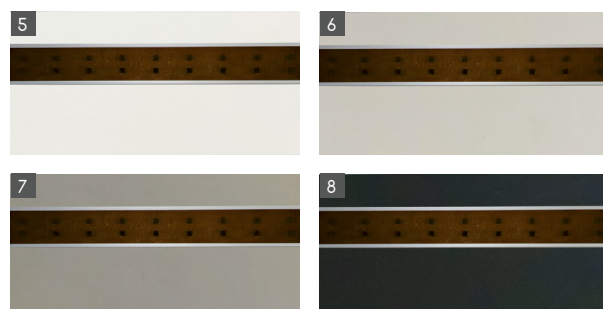

Typ	Farbe	Abmessung (BxH)	Art.-Nr.	Preis
5	weiß (HPL) / Corten Stahl	90 x 88 cm	9751	152,23 €
		180 x 88 cm	9750	274,62 €
6	lichtgrau (HPL) / Corten Stahl	90 x 88 cm	9725	159,84 €
		180 x 88 cm	9726	290,95 €
7	steingrau (HPL) / Corten Stahl	90 x 88 cm	9753	159,84 €
		180 x 88 cm	9752	290,95 €
8	anthrazit (HPL) / Corten Stahl	90 x 88 cm	9755	169,68 €
		180 x 88 cm	9754	306,22 €