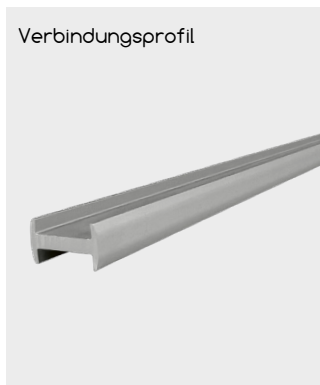

Keramik-Kassette 80 x 58,5 cm

Farbe	Abm. (BxH)	Stärke	Art.-Nr.	Preis
Columbia graphit	80 x 58,5 cm	13 mm	9822	184,21 €
Columbia sand	80 x 58,5 cm	13 mm	9823	184,21 €
Columbia grau	80 x 58,5 cm	13 mm	9824	184,21 €

Abschlussprofil

Verbindungsprofil

Klemmprofil

Lastträger

Profile für Keramik

Artikel	Art.-Nr.	Preis
Abschlussprofil 85 cm - U-Profil, Aluminium eloxiert	9810	1,84 €
Abschlussprofil 171 cm - U-Profil, Aluminium eloxiert	9809	3,67 €
Abschlussprofil 85 cm - U-Profil, steingrau	9812	1,84 €
Abschlussprofil 171 cm - U-Profil, steingrau	9811	3,67 €
Abschlussprofil 85 cm - U-Profil, anthrazit	9814	1,84 €
Abschlussprofil 171 cm - U-Profil, anthrazit	9813	3,67 €
Verbindungsprofil 85 cm - H-Profil, Aluminium eloxiert	9860	2,88 €
Verbindungsprofil 171 cm - H-Profil, Aluminium eloxiert	9859	5,74 €
Verbindungsprofil 85 cm - H-Profil, steingrau	9862	2,88 €
Verbindungsprofil 171 cm - H-Profil, steingrau	9861	5,74 €
Verbindungsprofil 85 cm - H-Profil, anthrazit	9864	2,88 €
Verbindungsprofil 171 cm - H-Profil, anthrazit	9863	5,74 €
Klemmprofil eloxiert 58,5 cm	9815	19,49 €
Klemmprofil steingrau 58,5 cm	9816	19,49 €
Klemmprofil anthrazit 58,5 cm	9817	19,49 €
Lastträger Keramik HPL 4,1x4,7 cm	9818	3,29 €