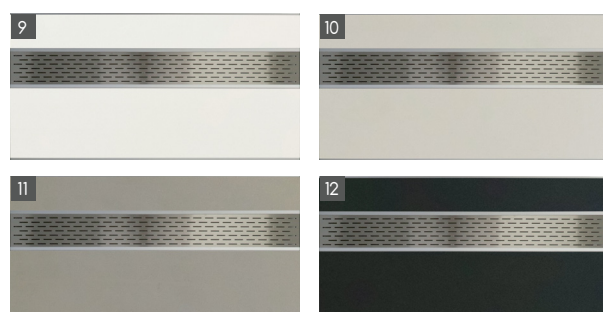

Typ	Farbe	Abmessung (BxH)	Art.-Nr.	Preis
9	weiß (HPL) / Edelstahl	90 x 88 cm	9765	169,66 €
		180 x 88 cm	9764	299,53 €
10	lichtgrau (HPL) / Edelstahl	90 x 88 cm	9748	177,27 €
		180 x 88 cm	9747	315,85 €
11	steingrau (HPL) / Edelstahl	90 x 88 cm	9756	177,27 €
		180 x 88 cm	9749	315,85 €
12	anthrazit (HPL) / Edelstahl	90 x 88 cm	9758	187,11 €
		180 x 88 cm	9757	337,68 €