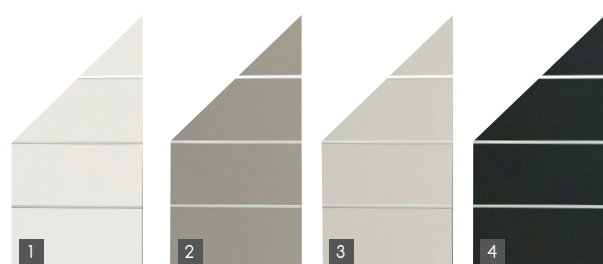

Abschlusselemente

Typ	Farbe	Abmessung (BxH)	Art.-Nr.	Preis
1	1.1 weiß (HPL)	90 x 88 / 175 cm	9800	196,99 €
2	1.2 steingrau (HPL)	90 x 88 / 175 cm	9801	223,14 €
3	1.3 lichtgrau (HPL)	90 x 88 / 175 cm	9802	223,14 €
4	1.4 anthrazit (HPL)	90 x 88 / 175 cm	9803	254,63 €