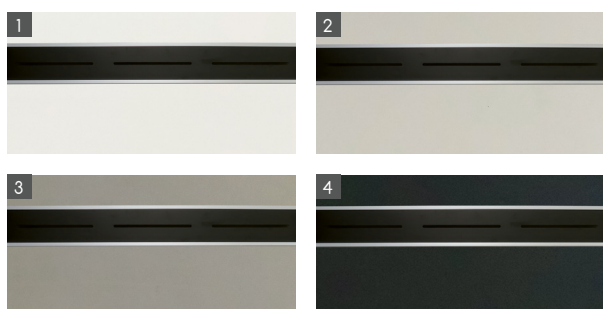

Zaunelement Typ 3

Typ	Farbe	Abmessung (BxH)	Art.-Nr.	Preis
1	weiß (HPL) / Alu Marone	90 x 88 cm	9721	160,95 €
		180 x 88 cm	9720	287,08 €
2	lichtgrau (HPL) / Alu Marone	90 x 88 cm	9743	168,57 €
		180 x 88 cm	9742	303,40 €
3	steingrau (HPL) / Alu Marone	90 x 88 cm	9741	168,57 €
		180 x 88 cm	9740	303,40 €
4	anthrazit (HPL) / Alu Marone	90 x 88 cm	9745	178,41 €
		180 x 88 cm	9744	325,23 €