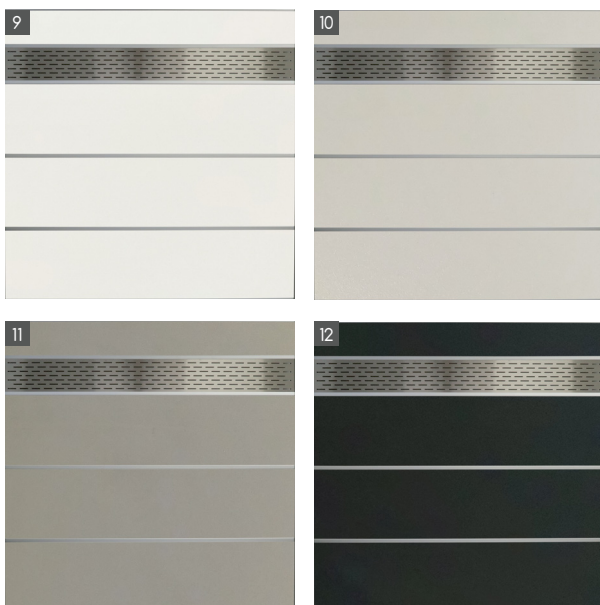

Typ	Farbe	Abmessung (BxH)	Art.-Nr.	Preis
9	weiß (HPL) / Edelstahl	90 x 175 cm	9645	251,23 €
		180 x 175 cm	9644	462,54 €
10	lichtgrau (HPL) / Edelstahl	90 x 175 cm	9647	269,74 €
		180 x 175 cm	9646	500,66 €
11	steingrau (HPL) / Edelstahl	90 x 175 cm	9649	269,74 €
		180 x 175 cm	9648	500,66 €
12	anthrazit (HPL) / Edelstahl	90 x 175 cm	9623	292,69 €
		180 x 175 cm	9622	553,02 €