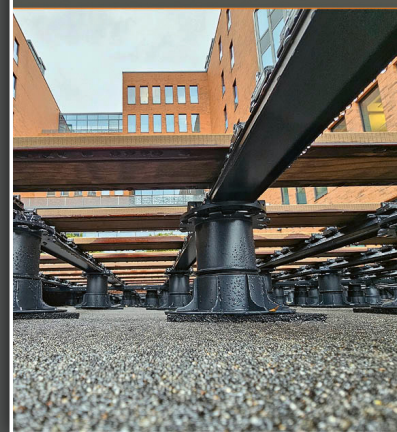

KARLE & RUBNER

Terrasse 2025

KARLE & RUBNER

Terrassenzubehör 2025

KARLE & RUBNER

Projekte

KARLE & RUBNER

Überdachung 2025

KARLE & RUBNER

elevato® Sichtschutz 2025

KLICKEN SIE SICH
DURCH DIE
KARLE & RUBNER-
WELT!

Immer auf dem aktuellsten
Stand.

Alle unsere Kataloge finden
Sie auch digital auf
www.karle-rubner.de

www.karle-rubner.de