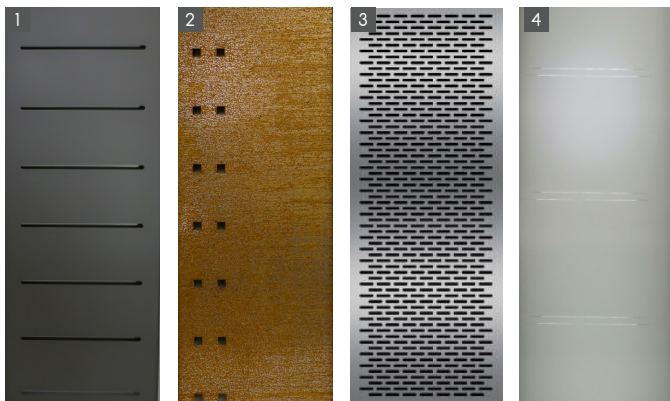

1
Alu Marone
pulverbesch.

2
Corten-Stahl

3
Edelstahl

4
Glas satiniert