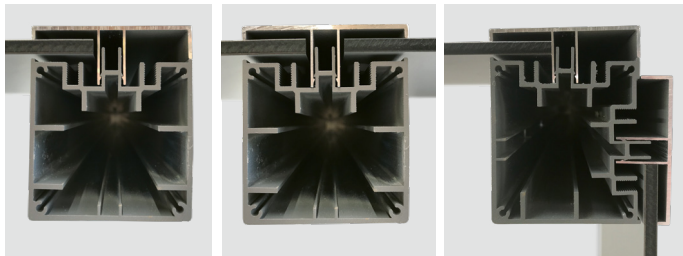

Sichtschutz HPL Lichtgrau und
Dekorelement Steinfurnier Modena

Befestigungssystem

Das elevato® Befestigungssystem setzt neue Maßstäbe in der Sichtschutzmontage. Die wenigen Bauteile ermöglichen eine schnelle und einfache Montage und die im Pfosten vorhandenen Schraubkanäle erlauben einen unkomplizierten Aufbau, auch in unebenem Gelände.

Das filigrane Abdeckprofil, das schraubenlos aufgesteckt wird, verleiht dem Pfosten eine beidseitig ansprechende Optik. Je nach Geschmack kann er nach der Wunschseite ausgerichtet werden.

- äußerst wenig Bauteile
- unkomplizierte und schnelle Montage durch eine einfache Konstruktion
- ansprechendes Abdeckprofil gestattet eine beidseitige Ausrichtung des Pfostens
- Längen 93 und 223 cm ermöglichen Montage mit Gefälle