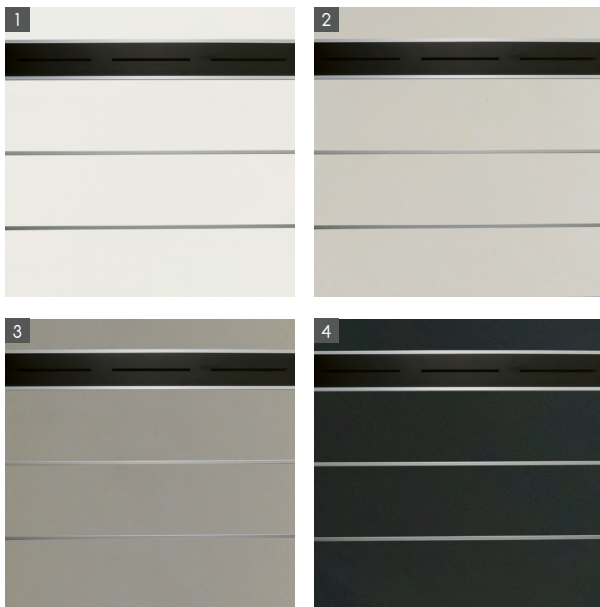

Sichtschutzelement Typ 3

Typ	Farbe	Abmessung (BxH)	Art.-Nr.	Preis
1	weiß (HPL) / Alu Marone	90 x 175 cm	9621	242,52 €
		180 x 175 cm	9620	450,09 €
2	lichtgrau (HPL) / Alu Marone	90 x 175 cm	9641	261,03 €
		180 x 175 cm	9640	488,21 €
3	steingrau (HPL) / Alu Marone	90 x 175 cm	9627	261,03 €
		180 x 175 cm	9626	488,21 €
4	anthrazit (HPL) / Alu Marone	90 x 175 cm	9643	283,99 €
		180 x 175 cm	9642	540,57 €