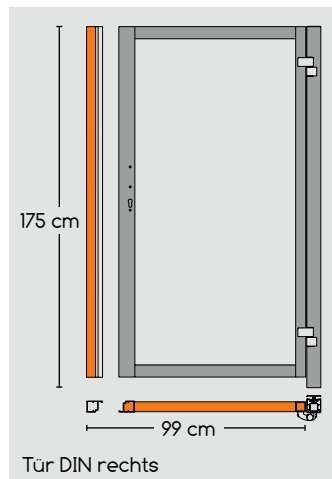

Das Türprinzip

Türrahmen, Pfosten und Pfostenanker

Farbe	Abm.	Art.-Nr.	Preis
Türrahmen inkl. Anschlagprofile steingrau und Beschlagsatz, DIN links* (ohne Füllung)	99x175 cm	9628	1.439,89 €
Türrahmen inkl. Anschlagprofile anthrazit und Beschlagsatz, DIN links* (ohne Füllung)	99x175 cm	9632	1.439,89 €
Türrahmen inkl. Anschlagprofile steingrau und Beschlagsatz, DIN rechts* (ohne Füllung)	99x175 cm	9629	1.439,89 €
Türrahmen inkl. Anschlagprofile anthrazit und Beschlagsatz, DIN rechts* (ohne Füllung)	99x175 cm	9633	1.439,89 €
Türpfosten, steingrau	7x7x202 cm	9049	146,05 €
Türpfosten, anthrazit	7x7x202 cm	9052	146,05 €
Pfostenanker für Türpfosten zum Einbetonieren, verzinkt	4x4x197 cm	9095	103,14 €

Die Türfüllungen im Maß von 90 x 175 cm finden Sie bei den **Standardelementen auf den Seiten 4-7**.

Bei der Zusammenstellung aus dem Baukastensystem wählen Sie die Einzelteile so aus, dass Sie ebenfalls auf das Füllungsmaß von 90 x 175 cm kommen. Die Füllungen sind bei der Lieferung bereits im Rahmen montiert.