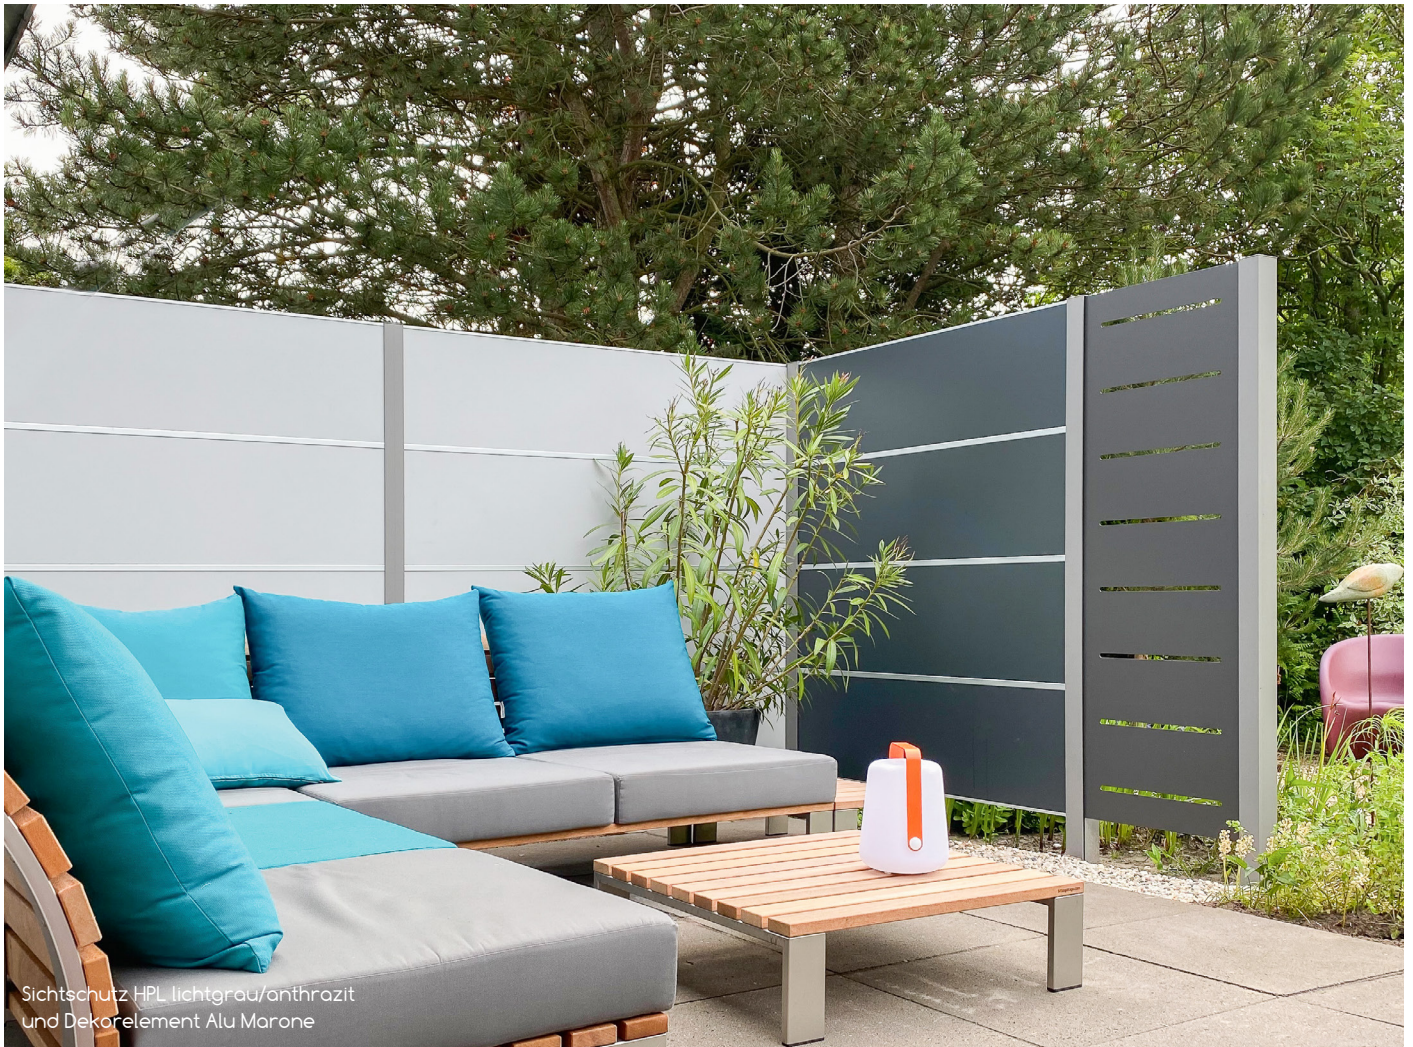

Sichtschutz und Doppeltor mit Füllung HPL weiß

Individuelle Gestaltung

Gestalten Sie sich Ihren Sichtschutz ganz individuell und einzigartig! Das elevato®-System ermöglicht Ihnen unendlich viele Kombinationsmöglichkeiten aus verschiedenen Farben und Materialien wie HPL, Aluminium, Corten oder Edelstahl und gibt Ihrem Sichtschutzprojekt dadurch das ganz besondere Design.