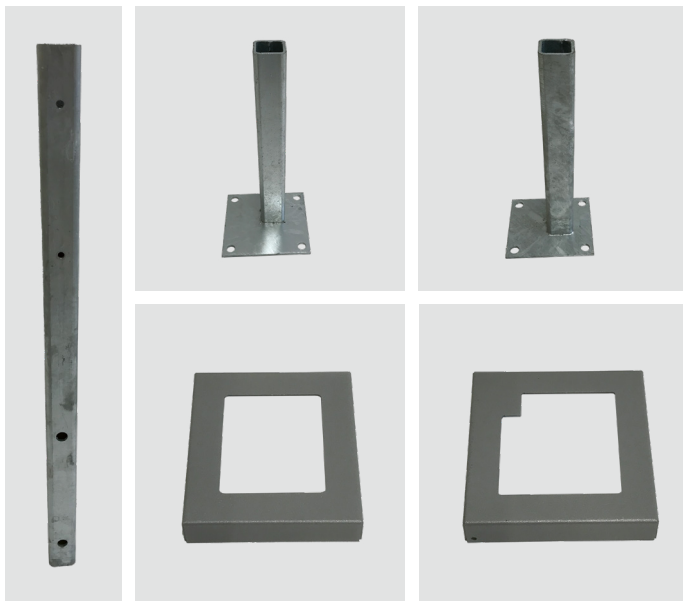

Pfostenanker

	Abmessungen	Art.-Nr.	Preis
Pfostenanker zum Aufdübeln, verzinkt	4x4x30 cm	9055	44,96 €
Pfostenanker zum Aufdübeln für Eckpfosten, verzinkt	4x4x30 cm	9093	44,96 €
Pfostenanker zum Einbetonieren, verzinkt	4x4x70 cm	9056	44,96 €

Abdeckkappe für Pfostenanker

	Abmessungen	Art.-Nr.	Preis
Abdeckkappen für Pfostenanker, steingrau	12x13,3x2,4 cm	9094	22,12 €
Abdeckkappen für Eck- Pfostenanker, steingrau	14x13,3x2,4 cm	9086	23,60 €
Abdeckkappen für Pfostenanker, anthrazit	12x13,3x2,4 cm	9087	22,12 €
Abdeckkappen für Eck- Pfostenanker, anthrazit	14x13,3x2,4 cm	9088	23,60 €

Montageschablone

	Abmessungen	Art.-Nr.	Preis
Montageschablone aus HPL für Rastermaß 180 cm	180,6x9 cm	9665	15,73 €
Montageschablone aus HPL für Rastermaß 90 cm	90,1x9 cm	9666	11,52 €
Montageschablone aus HPL für Rastermaß 65 cm	65,6x9 cm	9667	9,43 €