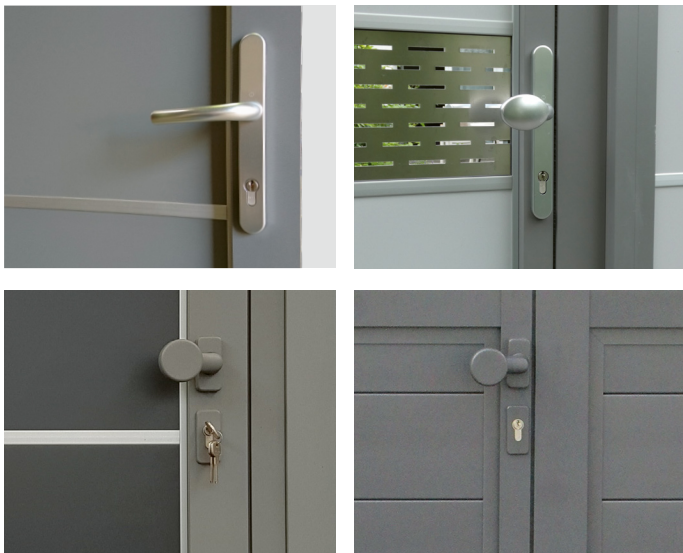

Sichtschutz HPL lichtgrau und Tür DIN rechts mit Füllung lichtgrau mit Dekorelement Modena

Drückergarnituren

Farbe	Art.-Nr.	Preis
Alu-Drückergarnitur inkl. Profilzylinder und Klinke / Klinke	9630	132,63 €
Alu-Drückergarnitur inkl. Profilzylinder und Knauf / Klinke	9634	204,94 €
Alu-Drückergarnitur pulverbeschichtet steingrau, inkl. Profilzylinder und Knauf	9631	332,67 €
Alu-Drückergarnitur pulverbeschichtet anthrazit, inkl. Profilzylinder und Knauf	9664	332,67 €