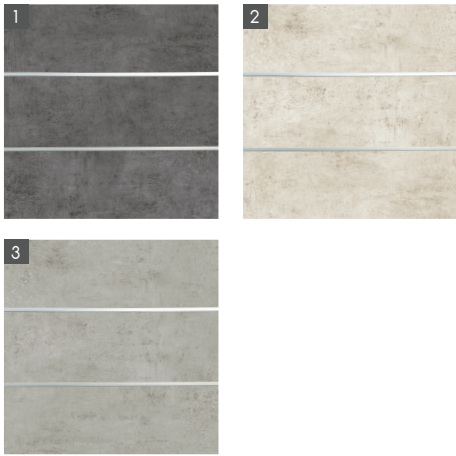

Sichtschutzelement Keramik

Typ	Farbe	Abmessung (BxH)	Art.-Nr.	Preis
1 5.1	Columbia graphit	85 x 175 cm	9793	685,59 €
		171 x 175 cm	9790	1.016,78 €
2 5.2	Columbia sand	85 x 175 cm	9794	685,59 €
		171 x 175 cm	9791	1.016,78 €
3 5.3	Columbia grau	85 x 175 cm	9795	685,59 €
		171 x 175 cm	9792	1.016,78 €