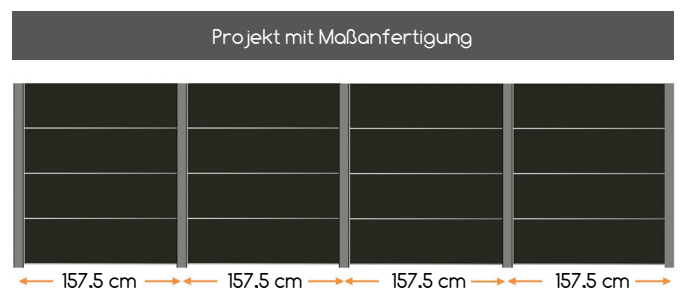

Online-Planer

Kann man einen Sichtschutz ohne große Vorkenntnisse innerhalb weniger Minuten mit nur wenigen Klicks planen? Ja, das ist möglich! Mit Unterstützung unseres Online-Planers werden Sie Schritt für Schritt durch Ihr Projekt geführt und am Ende bekommen Sie Ihr individuelles Angebot mit Zeichnung.

- Onlineplaner unter www.karle-rubner.de
- einfache und schnelle Bedarfsermittlung
- Zeichnungen mit allen wichtigen Maßen
- Angebotserstellung jederzeit möglich
- Händlerempfehlung in Ihrer Nähe

Kostengünstige Maßanfertigung und individuelle Wunschfarben

Individuelle Maßanfertigungen zu fairen Preisen. Suchen Sie sich den Sichtschutz Ihrer Wahl und lassen diesen auf Ihr Wunschmaß zuschneiden. Oder wünschen Sie über das Standard-Farbsortiment hinaus weitere Akzente für Ihren Sichtschutz? Dazu bieten wir eine umfangreiche Farbpalette und unterschiedliche Dekore für die Gestaltung Ihres Sichtschutzes an.

- Maßanfertigungen für alle HPL Standardelemente (Zusatzelemente wie Corten- oder Edelstahl auf Anfrage)
- Sonderhöhen
- Dekore in uni und Holzoptik
- Oberfläche UV stabil
- beidseitig gleiches Dekor