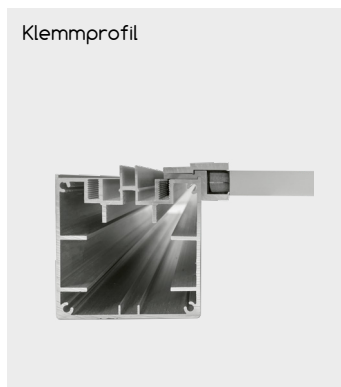

Keramik-Kassette 80 x 58,5 cm

Farbe	Abm. (BxH)	Stärke	Art.-Nr.	Preis
Columbia graphit	80 x 58,5 cm	13 mm	9822	184,21 €
Columbia sand	80 x 58,5 cm	13 mm	9823	184,21 €
Columbia grau	80 x 58,5 cm	13 mm	9824	184,21 €

Abschlussprofil

Verbindungsprofil

Klemmprofil

Lastträger

Profile für Keramik

Artikel	Art.-Nr.	Preis
Abschlussprofil 85 cm - U-Profil, Aluminium eloxiert	9810	1,84 €
Abschlussprofil 171 cm - U-Profil, Aluminium eloxiert	9809	3,67 €
Abschlussprofil 85 cm - U-Profil, steingrau	9812	1,84 €
Abschlussprofil 171 cm - U-Profil, steingrau	9811	3,67 €
Abschlussprofil 85 cm - U-Profil, anthrazit	9814	1,84 €
Abschlussprofil 171 cm - U-Profil, anthrazit	9813	3,67 €
Verbindungsprofil 85 cm - H-Profil, Aluminium eloxiert	9860	2,88 €
Verbindungsprofil 171 cm - H-Profil, Aluminium eloxiert	9859	5,74 €
Verbindungsprofil 85 cm - H-Profil, steingrau	9862	2,88 €
Verbindungsprofil 171 cm - H-Profil, steingrau	9861	5,74 €
Verbindungsprofil 85 cm - H-Profil, anthrazit	9864	2,88 €
Verbindungsprofil 171 cm - H-Profil, anthrazit	9863	5,74 €
Klemmprofil eloxiert 58,5 cm	9815	19,49 €
Klemmprofil steingrau 58,5 cm	9816	19,49 €
Klemmprofil anthrazit 58,5 cm	9817	19,49 €
Lastträger Keramik HPL 4,1x4,7 cm	9818	3,29 €