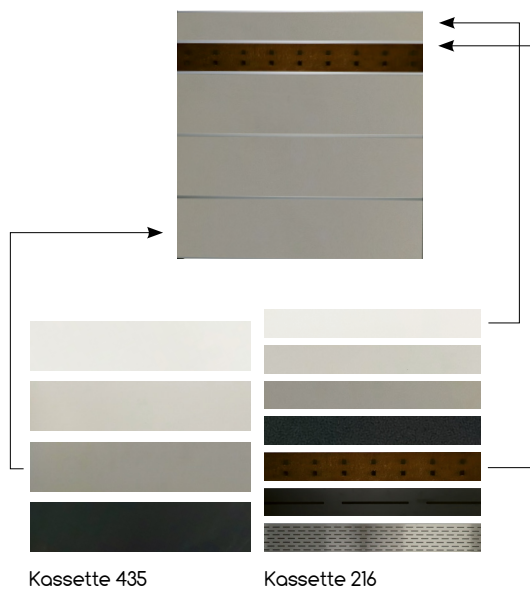

Sichtschutz und Doppeltor mit Füllung HPL weiß

Doppeltor

Artikel	Farbe	Abm. (BxH)	Art.-Nr.	Preis
Doppeltor-Rahmen 2-flügelig inkl. Beschlagsatz DIN links (ohne Füllung)	steingrau	300x175cm	9668	3.105,67 €
Doppeltor-Rahmen 2-flügelig inkl. Beschlagsatz DIN links (ohne Füllung)	anthrazit	300x175cm	9669	3.105,67 €
Doppeltor-Rahmen 2-flügelig inkl. Beschlagsatz DIN rechts (ohne Füllung)	steingrau	300x175cm	9672	3.105,67 €
Doppeltor-Rahmen 2-flügelig inkl. Beschlagsatz DIN rechts (ohne Füllung)	anthrazit	300x175cm	9673	3.105,67 €
Türpfosten	steingrau	12x12x228 cm	9804	574,40 €
Türpfosten	anthrazit	12x12x228 cm	9805	574,40 €

Sichtschutz und Doppeltor mit Füllung HPL weiß

Individuelle Gestaltung

Gestalten Sie sich Ihren Sichtschutz ganz individuell und einzigartig! Das elevato®-System ermöglicht Ihnen unendlich viele Kombinationsmöglichkeiten aus verschiedenen Farben und Materialien wie HPL, Aluminium, Corten oder Edelstahl und gibt Ihrem Sichtschutzprojekt dadurch das ganz besondere Design.