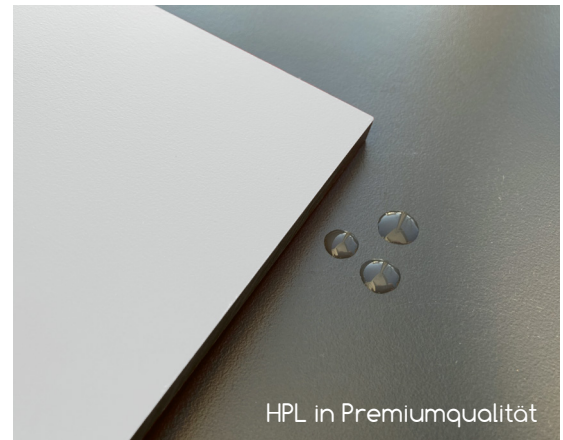

Qualität Made in Germany

HPL (High Pressure Laminate) von Resopal erfüllt alle Anforderungen an einen modernen und zeitgemäßen Sichtschutz mit Qualität „Made in Germany“. Die jahrzehntelange Erfahrung im Bereich der Fassadentechnik verleihen dem Werkstoff die unvergleichbaren Eigenschaften.

- schlag- und bruchfest
- Oberflächen UV stabil und wetterfest
- frost-, hagel- und fäulnissicher
- grafittiabweisend
- umweltfreundliche Rohstoffe
  (Einsatz von PEFC-zertifiziertem Holz)