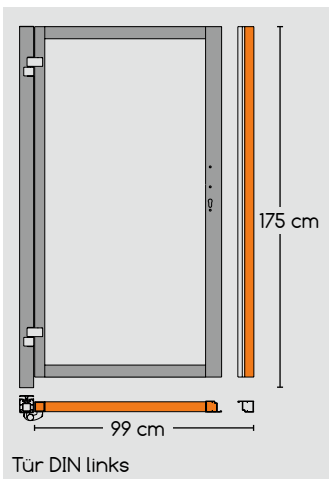

Das Türprinzip

Türrahmen (DIN rechts) inkl. Anschlagprofile und Beschläge

Füllung inkl. U- und H-Profile aus Baukastensystem in 90 cm Breite

Drückergarnitur inkl. Profilzylinder

Tür (DIN rechts), die vormontiert geliefert wird