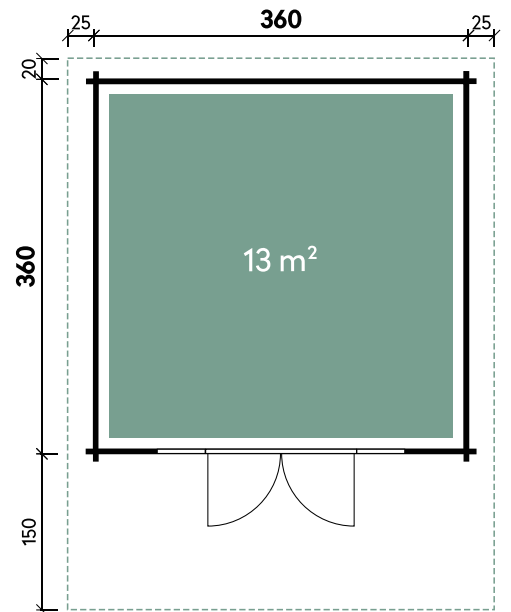

Hanna 3636

Empf. Zubehör	Hanna 3630 XL			Hanna 3636 XL			Hanna 3939 XL		
	Artikelnummer	Menge	UVP/Stk.	Artikelnummer	Menge	UVP/Stk.	Artikelnummer	Menge	UVP/Stk.
Dachschindeln	siehe Seite 151	8	59 €	siehe Seite 151	9	59 €	siehe Seite 151	11	59 €
Dachrinne	804 410	1	629 €	804 410	1	629 €	804 410	1	629 €

✂ **Optionales Zubehör** finden Sie auf Seite 135 oder unter www.finnhaus.de/produkte/hanna | *Endkundenfracht, siehe Seite 6