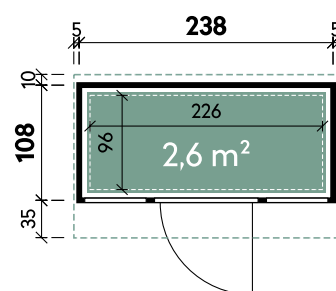

✓ Mit Entwässerung

Frey 2411

Dachform	Pultdach
Gesamthöhe	229 cm
Dachneigung	10°
Gesamtmaß	248 x 153 cm
Sockelmaß	238 x 108 cm
Grundfläche	2,6 m²
Umbauter Raum	5,5 m³
1 x Einzeltür	97 x 194 cm

Ausführung

Artikelnummer	Farbe	UVP	Fracht*
460 001	Schwarz	2.999 €	179 €
460 002	Grau	2.999 €	179 €
460 003	Anthrazit	2.999 €	179 €

Empfohlenes Zubehör

Artikelnummer	Menge	UVP
Rahmenunterkonstruktion für Fußboden	1	199 €
Fußboden Alu	1	719 €
Bodenrampe für 1-flügelige Tür	1	99 €

Frey 2411