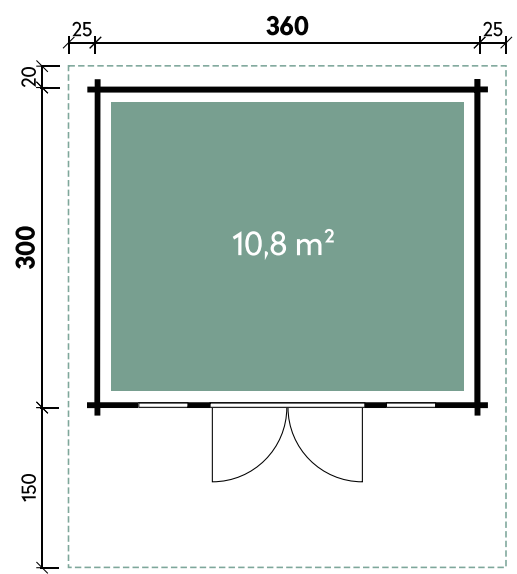

Hanna 3630

Empf. Zubehör	Hanna 3630			Hanna 3636			Hanna 3939		
	Artikelnummer	Menge	UVP/Stk.	Artikelnummer	Menge	UVP/Stk.	Artikelnummer	Menge	UVP/Stk.
Dachschindeln	siehe Seite 151	8	59 €	siehe Seite 151	9	59 €	siehe Seite 151	11	59 €
Dachrinne	804 410	1	629 €	804 410	1	629 €	804 410	1	629 €

✂ **Optionales Zubehör** finden Sie auf Seite 135 oder unter www.finnhaus.de/produkte/hanna | *Endkundenfracht, siehe Seite 6