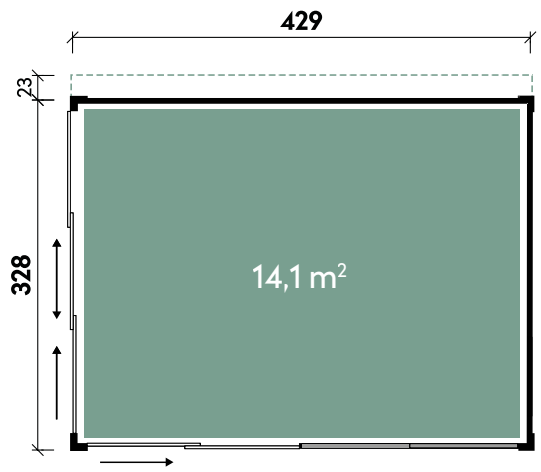

Clea 4333

*Endkundenfracht, siehe Seite 6