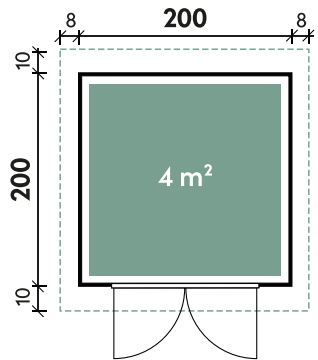

Vitale 2020