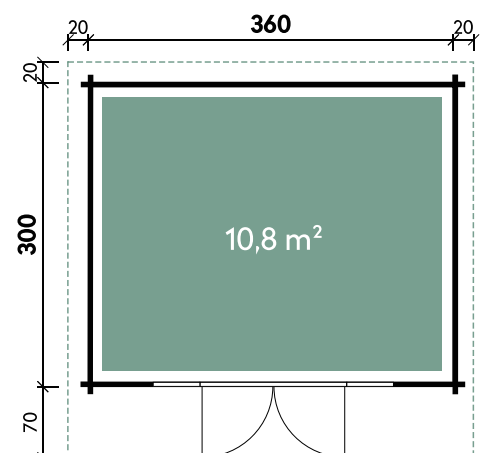

Empfohlenes Zubehör

Artikelnummer	Menge	UVP/Stk.
Dichtungsbahn	5	99 €
Dachrinne Alu eckig	1	299 €

Melody 3630