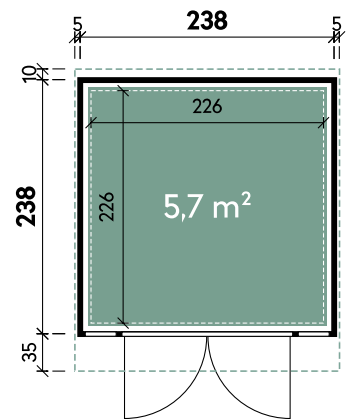

✓ Mit Entwässerung

Frey 2424		Finn 2424	
Dachform	Pultdach	Dachform	Pultdach
Gesamthöhe	232 cm	Gesamthöhe	232 cm
Dachneigung	6°	Dachneigung	6°
Gesamtmaß	248 x 283 cm	Gesamtmaß	248 x 283 cm
Sockelmaß	238 x 238 cm	Sockelmaß	238 x 238 cm
Grundfläche	5,7 m²	Grundfläche	5,7 m²
Umbauter Raum	12,2 m³	Umbauter Raum	12,2 m³
1 x Einzeltür	97 x 194 cm	1 x Doppeltür	160 x 194 cm

Ausführung				Ausführung			
Artikelnummer	Farbe	UVP	Fracht*	Artikelnummer	Farbe	UVP	Fracht*
460 013	Anthrazit	3.489 €	179 €	460 023	Anthrazit	3.899 €	179 €
460 012	Grau	3.489 €	179 €	460 022	Grau	3.899 €	179 €
460 011	Schwarz	3.489 €	179 €	460 021	Schwarz	3.899 €	179 €

Finn 2424

Empf. Zubehör	Menge	Frey 2424		Finn 2424	
		Artikelnummer	UVP	Artikelnummer	UVP
Rahmenunterkonstruktion für Fußboden	1	460 152	320 €	460 152	320 €
Fußboden Alu	1	460 182	899 €	460 182	899 €
Bodenrampe außen	1	460 161	99 €	460 162	129 €