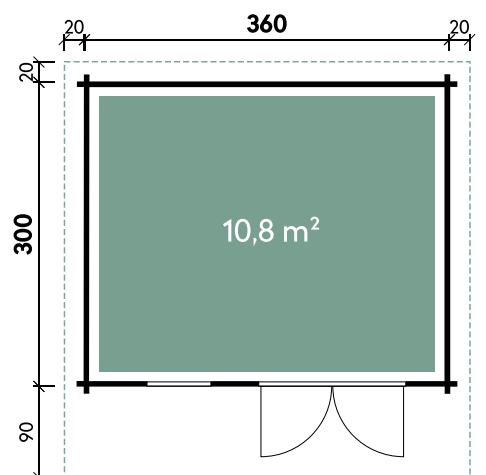

✓ Mit Fußboden

Lotta 3630		Lotta 3630		Lotta 3630 XL	
Dachform	Satteldach	Dachform	Satteldach	Dachform	Satteldach
Gesamthöhe	263 cm	Gesamthöhe	257 cm	Gesamthöhe	297 cm
Dachneigung	19°	Dachneigung	15°	Dachneigung	19°
Gesamtmaß	400 x 410 cm	Gesamtmaß	404 x 440 cm	Gesamtmaß	420 x 440 cm
Sockelmaß	360 x 300 cm	Sockelmaß	360 x 300 cm	Sockelmaß	360 x 300 cm
Grundfläche	10,8 m²	Grundfläche	10,8 m²	Grundfläche	10,8 m²
Umbauter Raum	24,2 m³	Umbauter Raum	21,4 m³	Umbauter Raum	23,5 m³
Spiegelverkehrte Montage	möglich	Spiegelverkehrte Montage	möglich	Spiegelverkehrte Montage	möglich
1 x Doppeltür	130 x 184 cm	1 x Doppeltür	133,7 x 186,7 cm	1 x Doppeltür	145,2 x 199,2 cm
1 x Einzelfenster	64,4 x 103,1 cm	1 x Einzelfenster	64,4 x 96,9 cm	1 x Einzelfenster	64,4 x 96,9 cm

Ausführung Lotta 3630

Artikelnummer	Farbe	Wandstärke	Mit Fußboden	UVP	Fracht*
234 100	Naturbelassen	34 mm	18 mm	3.799 €	179 €

Ausführung Lotta 3630

Artikelnummer	Farbe	Wandstärke	Mit Fußboden	UVP	Fracht*
240 460	Naturbelassen	44 mm	18 mm	4.399 €	179 €

Ausführung Lotta 3630 XL

Artikelnummer	Farbe	Wandstärke	Mit Fußboden	UVP	Fracht*
240 560	Naturbelassen	44 mm	18 mm	4.699 €	179 €

Empf. Zubehör	Lotta 3630			Lotta 3630 Lotta 3630 XL		
	Artikelnummer	Menge	UVP/Stk.	Artikelnummer	Menge	UVP/Stk.
Dachschindeln	siehe Seite 151	7	59 €	siehe Seite 151	8	59 €
Dachrinne	804 310	1	479 €	804 310	1	479 €

Lotta 3630