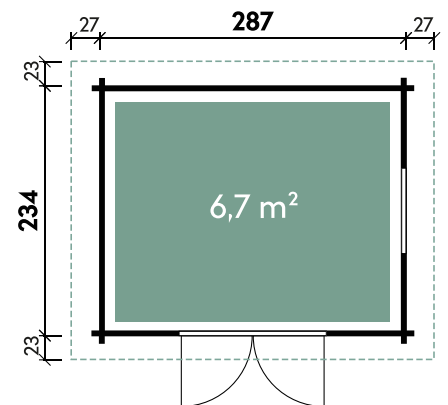

Bella 2924

Dachform	Pultdach
Wandstärke	28 mm
Gesamthöhe	222 cm
Dachneigung	4°
Gesamtmaß	340 x 279 cm
Sockelmaß	287 x 234 cm
Grundfläche	6,7 m²
Umbauter Raum	13,7 m³
1 x Einzelfenster Ausstell	77 x 38 cm
1 x Doppeltür	138 x 189 cm

Bella 2929

Dachform	Pultdach
Wandstärke	28 mm
Gesamthöhe	222 cm
Dachneigung	3°
Gesamtmaß	340 x 332 cm
Sockelmaß	287 x 287 cm
Grundfläche	8,2 m²
Umbauter Raum	16,8 m³
1 x Einzelfenster Ausstell	77 x 38 cm
1 x Doppeltür	138 x 189 cm

Ausführung

Artikelnummer	Farbe	UVP	Fracht*
680 336	Grau	3.899 €	179 €

Ausführung

Artikelnummer	Farbe	UVP	Fracht*
680 361	Grau	4.399 €	179 €

Empfohlenes Zubehör

Artikelnummer	Menge	UVP/Stk.
Dichtungsbahn	3	99 €
Dachrinne Anthrazit	1	259 €
Fußboden 2924	1	399 €
Fußboden 2929	1	449 €
Rampe	1	99 €

Bella 2924