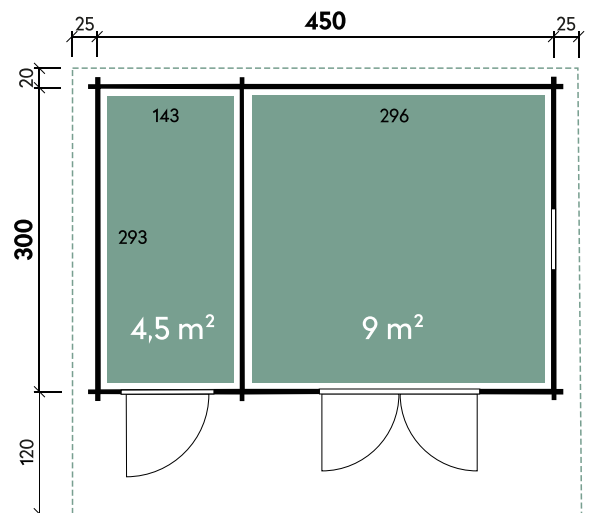

Carmen 4530