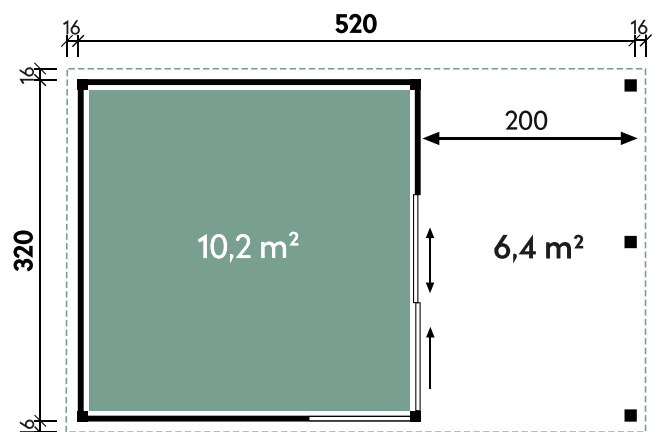

Starletta 5232

*Endkundenfracht, siehe Seite 6