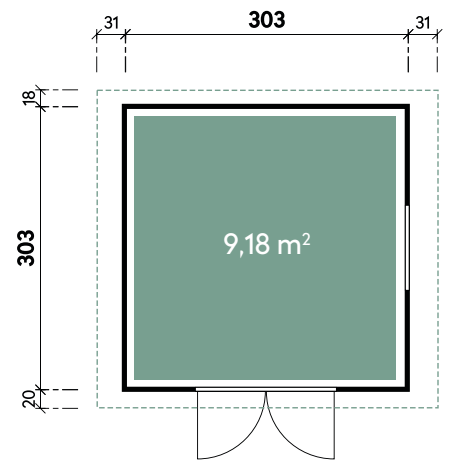

Terra 3030

*Endkundenfracht, siehe Seite 6