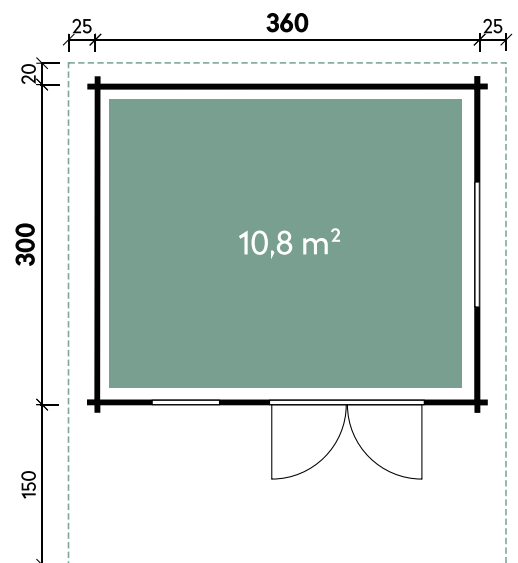

Nova 3630

Empf. Zubehör	Nova 3630			Nova 3636			Nova 3939		
	Artikelnummer	Menge	UVP/Stk.	Artikelnummer	Menge	UVP/Stk.	Artikelnummer	Menge	UVP/Stk.
Dachschindeln	siehe Seite 151	8	59 €	siehe Seite 151	9	59 €	siehe Seite 151	11	59 €
Dachrinne	804 410	1	629 €	804 410	1	629 €	804 410	1	629 €

✂ **Optionales Zubehör** finden Sie auf Seite 141 oder unter www.finnhaus.de/produkte/nova | *Endkundenfracht, siehe Seite 6