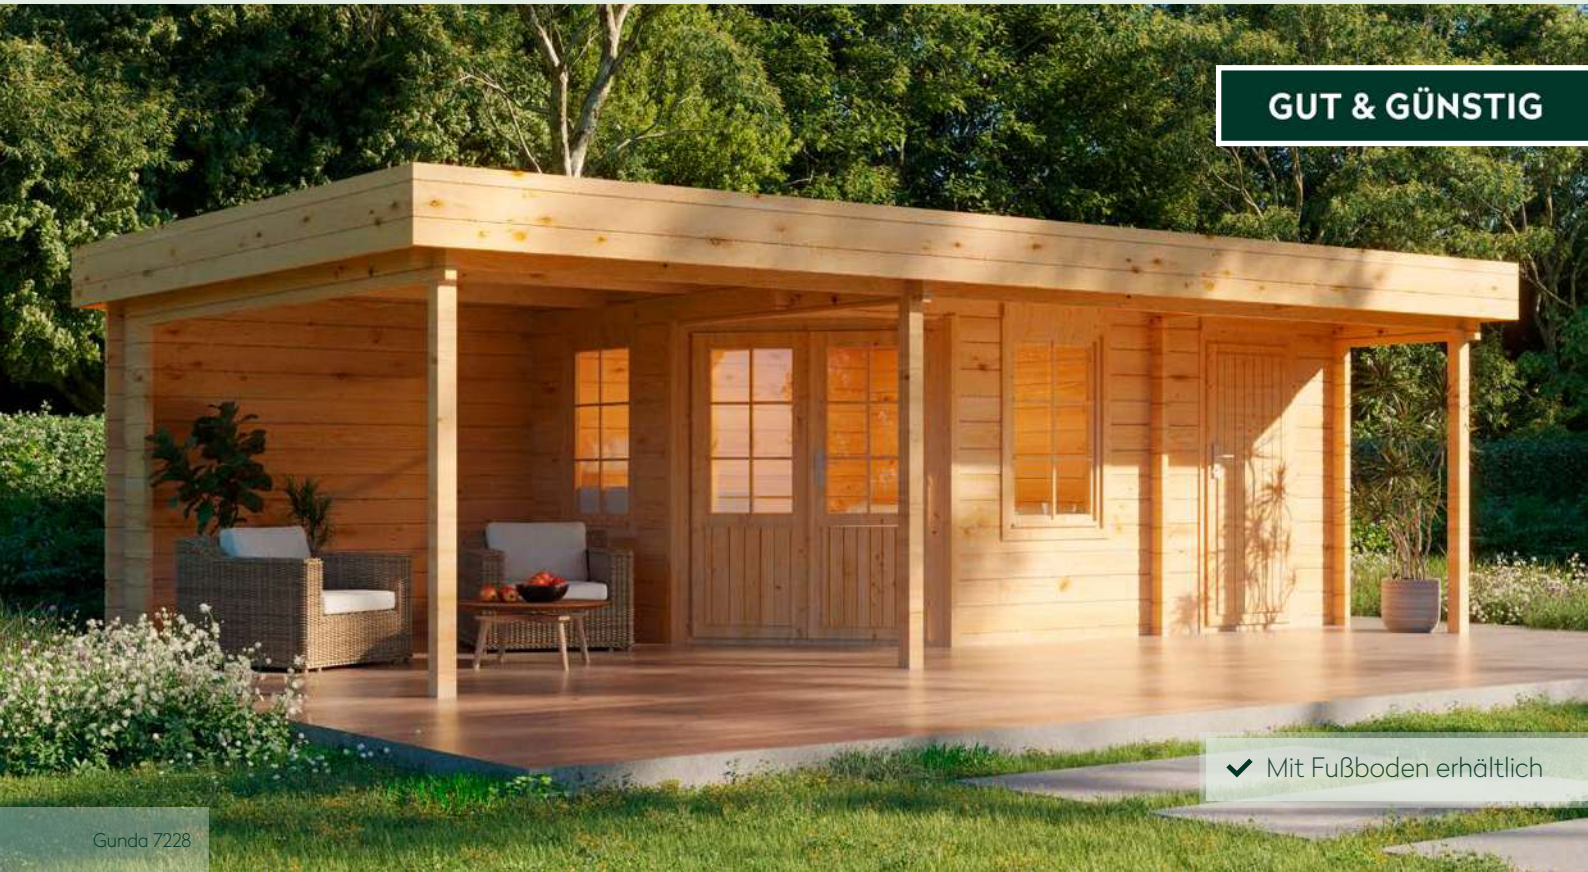

GUT & GÜNSTIG

Gunda 7228

✓ Mit Fußboden erhältlich

Gunda 7228

| | |
|--------------------------|---------------------|
| Dachform | Flachdach |
| Gesamthöhe | 228 cm |
| Dachneigung | 2° |
| Gesamtmaß | 760 x 420 cm |
| Sockelmaß | 720 x 280 cm |
| Grundfläche | 20,1 m ² |
| Umbauter Raum | 44,4 m ³ |
| Spiegelverkehrte Montage | möglich |
| 1 x Doppeltür | 137,7 x 176,3 cm |
| 1 x Einzeltür außen | 75,2 x 174,3 cm |
| 2 x Einzelfenster | 64,4 x 103,1 cm |