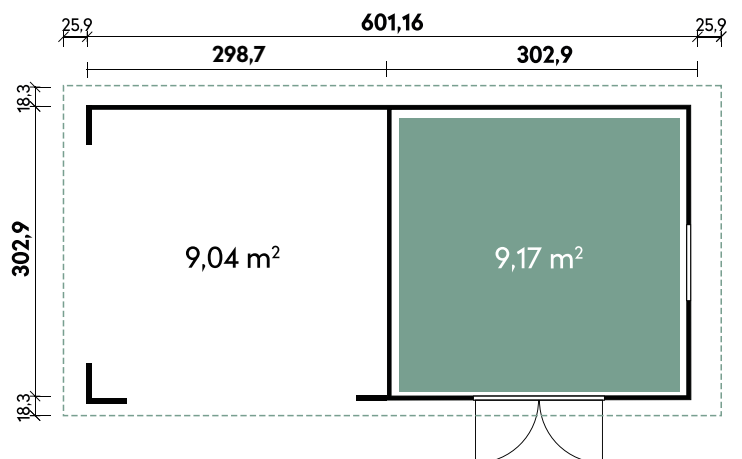

Tona 6030

*Endkundenfracht, siehe Seite 6