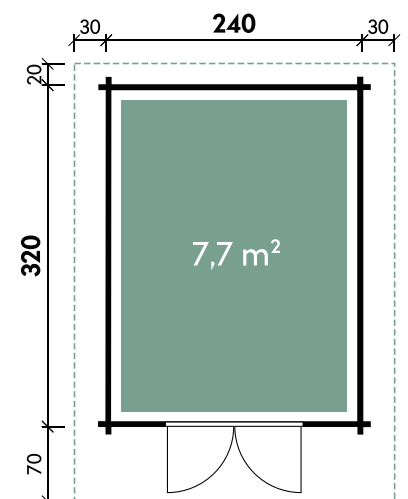

✓ Mit Fußboden

Alle Modellgrößen

Dachform	Spiegelverkehrte Montage	1 x Doppeltür
Satteldach	möglich	130 x 184 cm

Birka 2424

Gesamthöhe	Dachneigung	Gesamtmaß	Sockelmaß	Grundfläche	Umbauter Raum
234 cm	14°	300 x 330 cm	240 x 240 cm	5,8 m²	11,9 m³

Ausführung

Artikelnummer	Farbe	Wandstärke	Mit Fußboden	UVP	Fracht*
234 010	Naturbelassen	34 mm	18 mm	2.499 €	179 €

Empfohlenes Zubehör

	Artikelnummer	Menge	UVP/Stk.
Dachschindeln	siehe Seite 151	4	59 €
Dachrinne Kunststoff rund	802 486	1	349 €

Birka 2432

Gesamthöhe	Dachneigung	Gesamtmaß	Sockelmaß	Grundfläche	Umbauter Raum
234 cm	14°	300 x 410 cm	240 x 320 cm	7,7 m²	16 m³

Ausführung

Artikelnummer	Farbe	Wandstärke	Mit Fußboden	UVP	Fracht*
234 020	Naturbelassen	34 mm	18 mm	2.899 €	179 €

Empfohlenes Zubehör

	Artikelnummer	Menge	UVP/Stk.
Dachschindeln	siehe Seite 151	5	59 €
Dachrinne Kunststoff rund	804 010	1	439 €

*Endkundenfracht, siehe Seite 6

Birka 2432