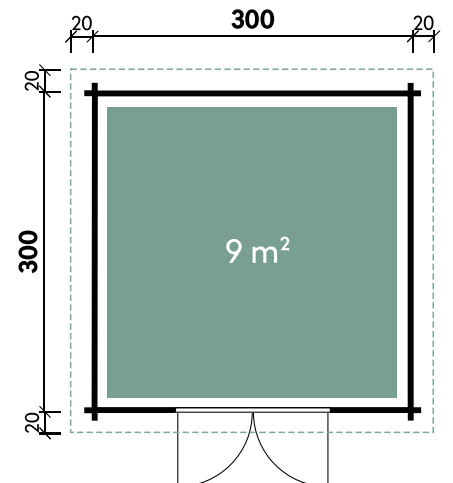

✓ Mit Dachpappe

✓ Mit Fußboden

Pia 3030

Dachform	Pultdach
Gesamthöhe	217 cm
Dachneigung	3°
Gesamtmaß	340 x 340 cm
Sockelmaß	300 x 300 cm
Grundfläche	9 m²
Umbauter Raum	18,1 m³
Spiegelverkehrte Montage	möglich
1 x Doppeltür Kimi	142,8 x 185,8 cm

Ausführung

Artikelnummer	Tür	Farbe	Wandstärke	Mit Fußboden	UVP	Fracht*
534 254	Dreieckglastür	Naturbelassen	34 mm	18 mm	3.299 €	179 €
534 362	Halbglastür	Naturbelassen	34 mm	18 mm	3.299 €	179 €
534 365	Milchglastür	Naturbelassen	34 mm	18 mm	3.299 €	179 €
534 253	Vollglastür	Naturbelassen	34 mm	18 mm	3.299 €	179 €
534 251	Vollholztür	Naturbelassen	34 mm	18 mm	3.299 €	179 €

Empfohlenes Zubehör

Artikelnummer	Menge	UVP/Stk.
902 010	3	99 €
802 719	1	259 €

Pia 3030