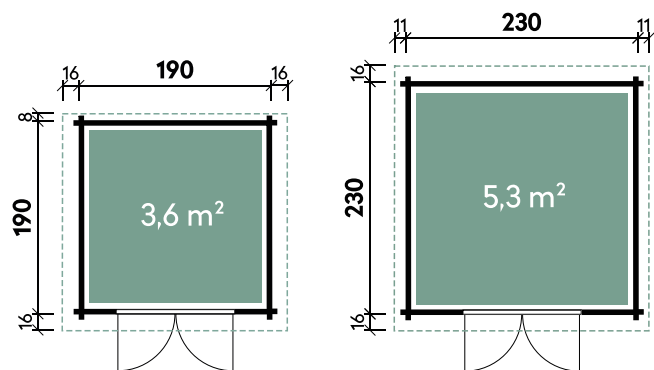

Leila 1919

Leila 2323