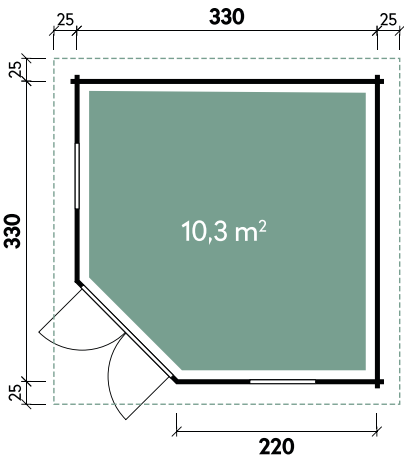

Empfohlenes Zubehör

Artikelnummer	Menge	UVP/Stk.
siehe Seite 151	9	59 €
804 210	1	669 €

Gena 3333