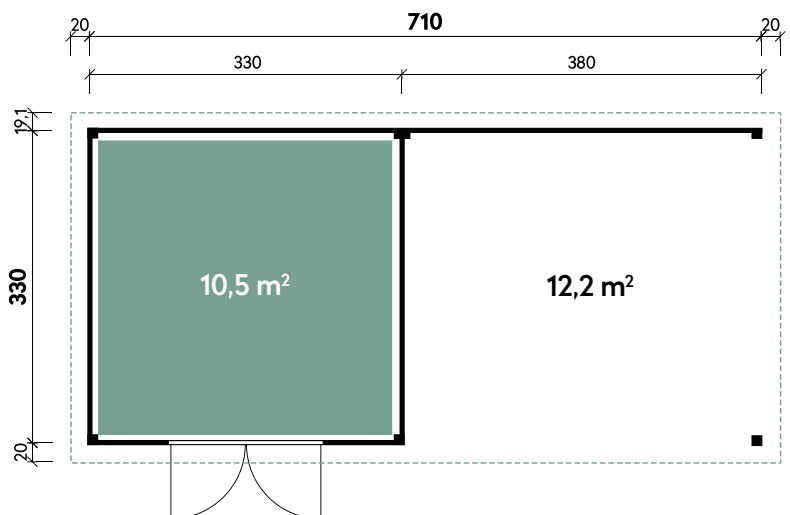

Ole 7133

Dachform	Pultdach
Gesamthöhe	222 cm
Dachneigung	4°
Gesamtmaß	750 x 369 cm
Sockelmaß	710 x 330 cm
Grundfläche	22,7 m²
Umbauter Raum	49,9 m³
Spiegelverkehrte Montage	möglich
1 x Doppeltür	151 x 190 cm

Ausführung

Artikelnummer	Farbe	Wandstärke	Mit Fußboden	UVP	Fracht*
828 450	Naturbelassen	28 mm	-	3.899 €	179 €
828 457	Naturbelassen	28 mm	18 mm	4.449 €	179 €
850 241	Anthrazit	28 mm	-	5.299 €	179 €
851 251	Anthrazit	28 mm	18 mm	5.849 €	179 €
850 242	Hellgrau	28 mm	-	5.299 €	179 €
851 252	Hellgrau	28 mm	18 mm	5.849 €	179 €

Empfohlenes Zubehör

Artikelnummer	Menge	UVP/Stk.
902 010	8	99 €
812 340	1	449 €

Ole 7133