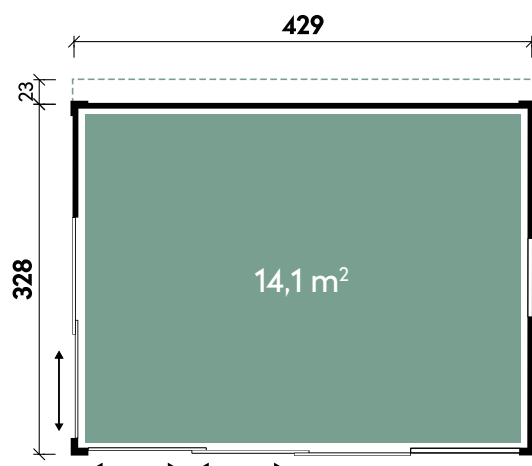

Cicilia 4333

*Endkundenfracht, siehe Seite 6