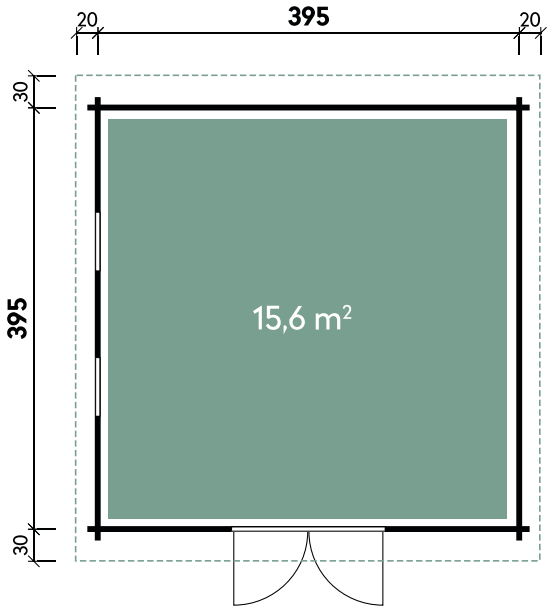

Gisella 4040