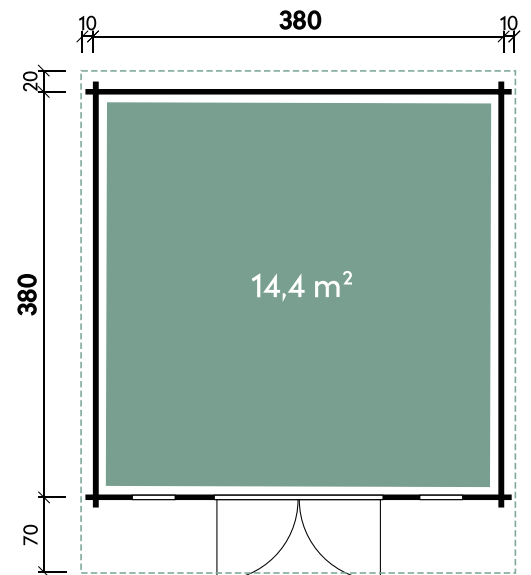

GUT & GÜNSTIG

Rikke 3838 // Alle Modelle werden naturbelassen geliefert.

✓ Mit Fußboden erhältlich

Rikke 3838

Dachform	Pultdach
Gesamthöhe	222 cm
Dachneigung	2°
Gesamtmaß	400 x 470 cm
Sockelmaß	380 x 380 cm
Grundfläche	14,4 m²
Umbauter Raum	30 m³
1 x Doppeltür	139,4 x 187,5 cm
2 x Einzelfenster	61 x 157,4 cm

Ausführung

Artikelnummer	Farbe	Wandstärke	Mit Fußboden	UVP	Fracht*
840 550	Naturbelassen	40 mm	-	3.599 €	299 €
840 557	Naturbelassen	40 mm	18 mm	4.199 €	299 €

Empfohlenes Zubehör

Artikelnummer	Menge	UVP/Stk.
902 010	5	99 €
802 719	1	259 €

Rikke 3838

Rikke 3838