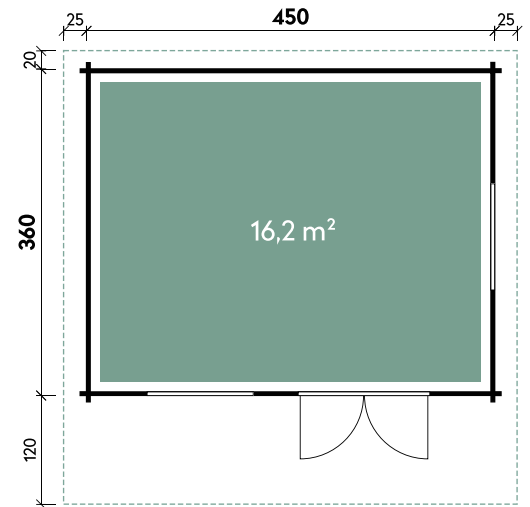

Nova 4050 XL		Nova 4536 XL	
Dachform	Satteldach	Dachform	Satteldach
Gesamthöhe	267 cm	Gesamthöhe	262 cm
Dachneigung	13°	Dachneigung	12°
Gesamtmaß	450 x 610 cm	Gesamtmaß	500 x 500 cm
Sockelmaß	400 x 500 cm	Sockelmaß	450 x 360 cm
Grundfläche	20 m²	Grundfläche	16,2 m²
Umbauter Raum	45,7 m³	Umbauter Raum	38,8 m³
1 x Doppeltür	144,8 x 195 cm	1 x Doppeltür	144,8 x 195 cm
1 x Doppelfenster	117 x 88 cm	2 x Doppelfenster	117 x 88,5 cm

Nova 4536

Ausführung Nova 4050 XL					
Artikelnummer	Farbe	Wandstärke	Mit Fußboden	UVP	Fracht*
870 660	Naturbelassen	70 mm	28 mm	10.399 €	299 €

Ausführung Nova 4536 XL					
Artikelnummer	Farbe	Wandstärke	Mit Fußboden	UVP	Fracht*
847 140	Naturbelassen	44 mm	28 mm	8.299 €	299 €
870 630	Naturbelassen	70 mm	28 mm	9.199€	299 €

Empf. Zubehör	Nova 4050 XL			Nova 4536 XL		
	Artikelnummer	Menge	UVP/Stk.	Artikelnummer	Menge	UVP/Stk.
Dachschindeln	siehe Seite 151	13	59 €	siehe Seite 151	11	59 €
Dachrinne	804 320	2	629 €	804 410	2	629 €