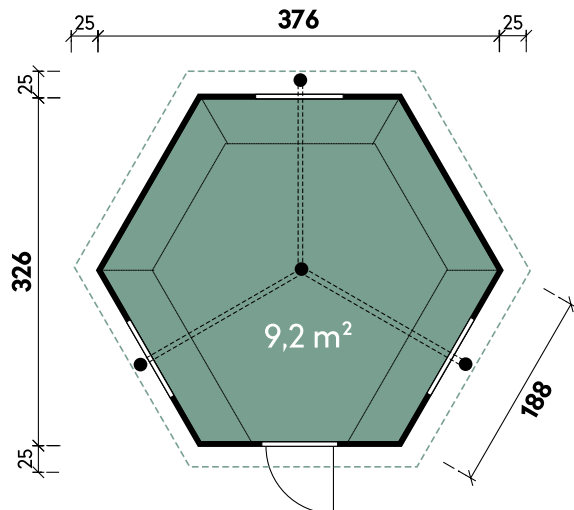

Kalle I Inklusive

779 100

Eckige Tischelemente

Kalle I Inklusive

779 250

Runder Leimholztisch

Kalle 3833

PREMIUM