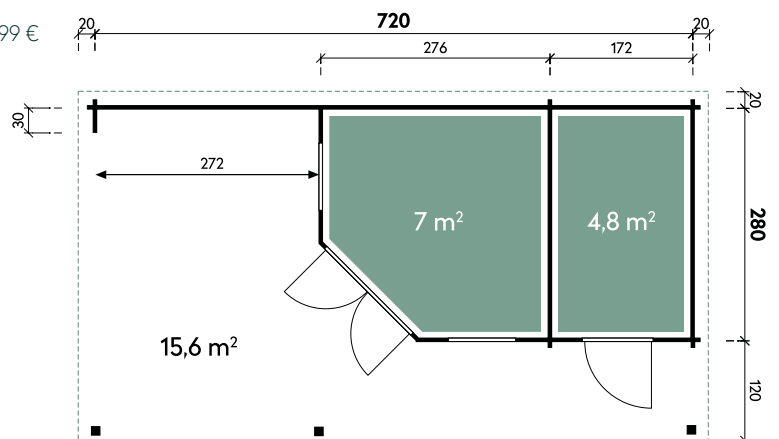

GUT & GÜNSTIG

✓ Mit Fußboden erhältlich

Gunda 7228

Dachform	Flachdach
Gesamthöhe	228 cm
Dachneigung	2°
Gesamtmaß	760 x 420 cm
Sockelmaß	720 x 280 cm
Grundfläche	20,1 m²
Umbauter Raum	44,4 m³
Spiegelverkehrte Montage	möglich
1 x Doppeltür	137,7 x 176,3 cm
1 x Einzeltür außen	75,2 x 174,3 cm
2 x Einzelfenster	64,4 x 103,1 cm

Ausführung

Artikelnummer	Farbe	Wandstärke	Mit Fußboden	UVP	Fracht*
537 210	Naturbelassen	40 mm	-	5.799 €	299€
537 217	Naturbelassen	40 mm	18 mm	6.449 €	299€

Empfohlenes Zubehör

Artikelnummer	Menge	UVP/Stk.
902 010	8	99 €
804 060	1	399 €

Gunda 7228