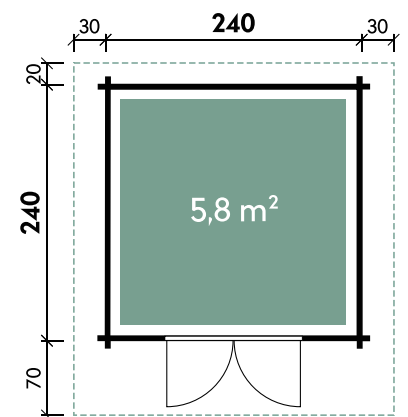

✓ Mit Fußboden

Alle Modellgrößen

Dachform	Spiegelverkehrte Montage	1 x Doppeltür
Satteldach	möglich	130 x 184 cm

Birka 2424

Gesamthöhe	Dachneigung	Gesamtmaß	Sockelmaß	Grundfläche	Umbauter Raum
234 cm	14°	300 x 330 cm	240 x 240 cm	5,8 m²	11,9 m³

Ausführung

Artikelnummer	Farbe	Wandstärke	Mit Fußboden	UVP	Fracht*
234 010	Naturbelassen	34 mm	18 mm	2.499 €	179 €

Empfohlenes Zubehör

	Artikelnummer	Menge	UVP/Stk.
Dachschindeln	siehe Seite 151	4	59 €
Dachrinne Kunststoff rund	802 486	1	349 €

Birka 2432

Gesamthöhe	Dachneigung	Gesamtmaß	Sockelmaß	Grundfläche	Umbauter Raum
234 cm	14°	300 x 410 cm	240 x 320 cm	7,7 m²	16 m³

Ausführung

Artikelnummer	Farbe	Wandstärke	Mit Fußboden	UVP	Fracht*
234 020	Naturbelassen	34 mm	18 mm	2.899 €	179 €

Empfohlenes Zubehör

	Artikelnummer	Menge	UVP/Stk.
Dachschindeln	siehe Seite 151	5	59 €
Dachrinne Kunststoff rund	804 010	1	439 €

*Endkundenfracht, siehe Seite 6

Birka 2424