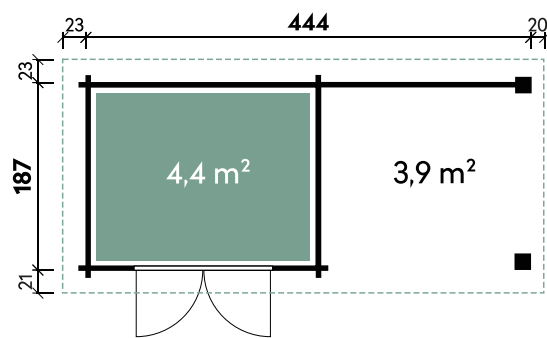

Ausführung

Artikelnummer	Farbe	UVP	Fracht*
680 380	Grau	5.999 €	179 €

Belana 4419