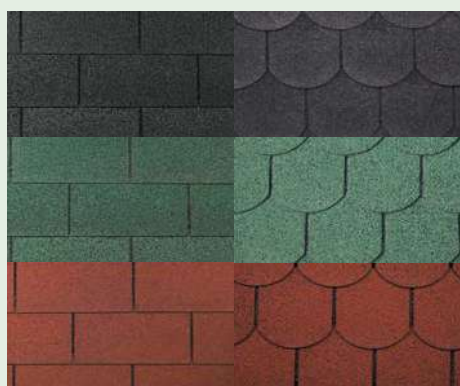

Dachschindeln

Artikelnummer	Name	Preis
700 110	Dachschindeln Rechteck Grün	59 €
700 115	Dachschindeln Rechteck Schwarz	59 €
700 120	Dachschindeln Rechteck Rot	59 €
700 150	Dachschindeln Biberschwanz Schwarz	59 €
700 155	Dachschindeln Biberschwanz Rot	59 €
700 160	Dachschindeln Biberschwanz Grün	59 €