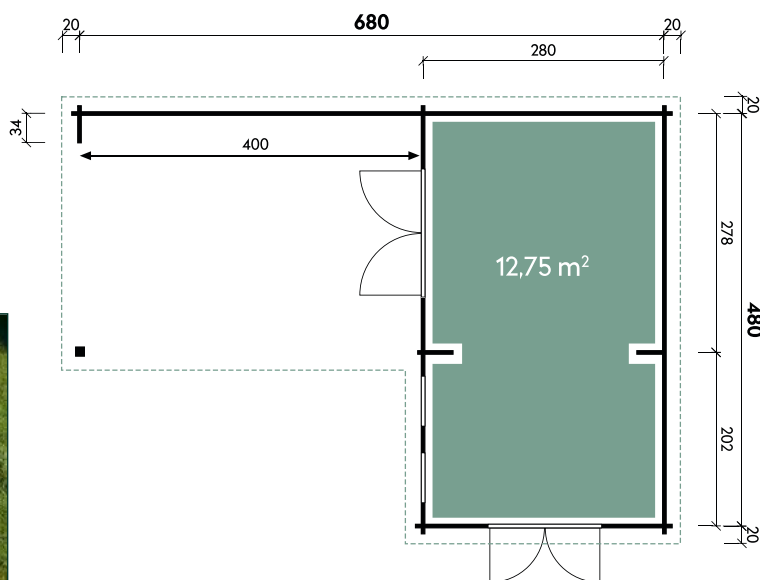

Empfohlenes Zubehör

Artikelnummer	Menge	UVP/Stk.
902 010	7	99 €
802 746	1	349 €

Hermosa 6848