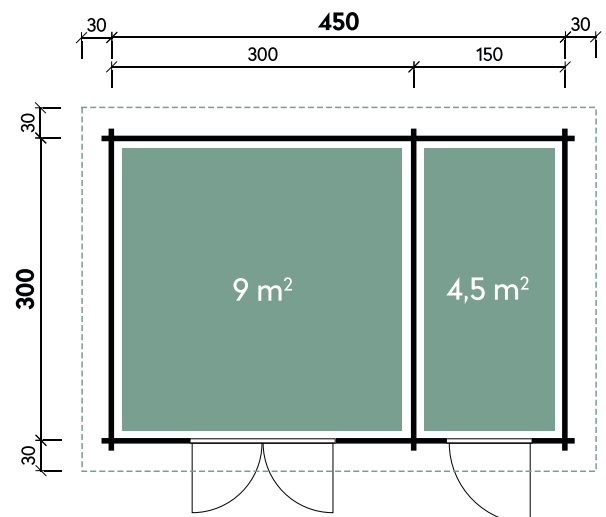

Gerlis 4530 // Alle Modelle werden naturbelassen geliefert.

Gerlis 4530