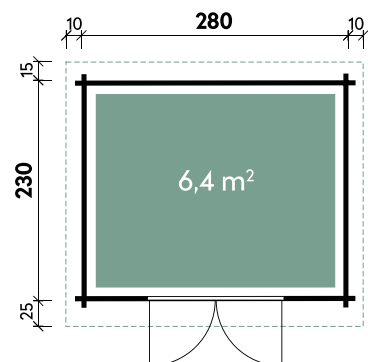

Garde 2823

Dachform	Pultdach
Gesamthöhe	217 cm
Dachneigung	4°
Gesamtmaß	300 x 270 cm
Sockelmaß	280 x 230 cm
Grundfläche	6,4 m²
Umbauter Raum	12,7 m³
1 x Doppeltür	133,7 x 174,3 cm

Ausführung

Artikelnummer	Farbe	Wandstärke	Mit Fußboden	UVP	Fracht*
229 000	Naturbelassen	28 mm	-	1.599 €	179 €
229 007	Naturbelassen	28 mm	18 mm	1.879 €	179 €
536 210	Naturbelassen	40 mm	-	2.099 €	179 €
536 217	Naturbelassen	40 mm	18 mm	2.379 €	179 €

Empfohlenes Zubehör

Artikelnummer	Menge	UVP/Stk.
902 010	2	99 €
802 706	1	229 €

Garde 2823