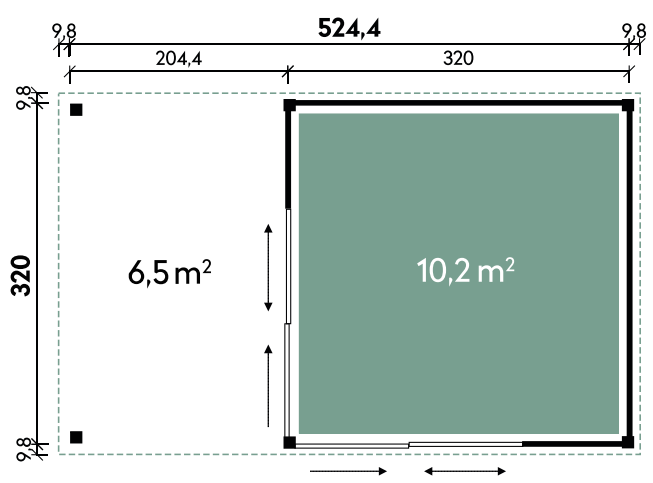

Starletta 5232 Anthrazit mit 2 Schiebetüren

Starletta 5232

*Endkundenfracht, siehe Seite 6