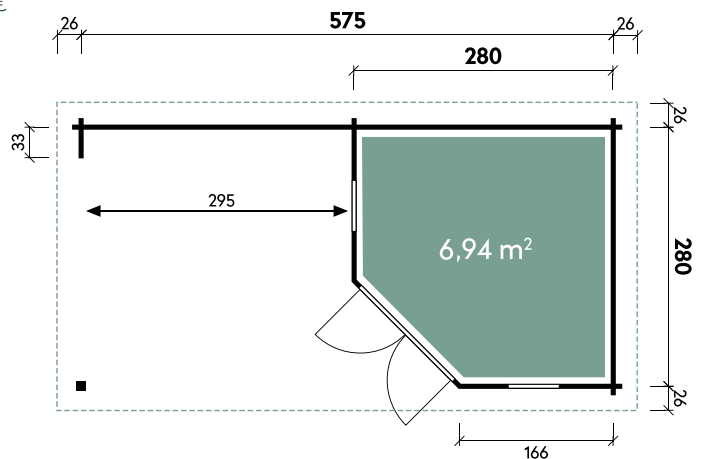

Grete 5828 // Alle Modelle werden naturbelassen geliefert.

Grete 5828