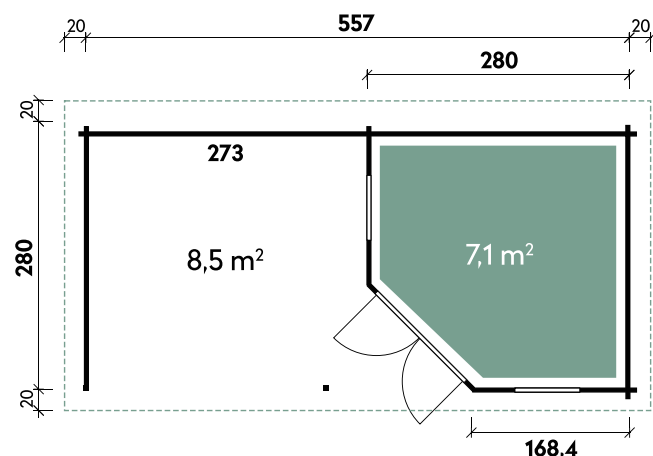

Gleda 5628 // Alle Modelle werden naturbelassen geliefert.

Gleda 5628