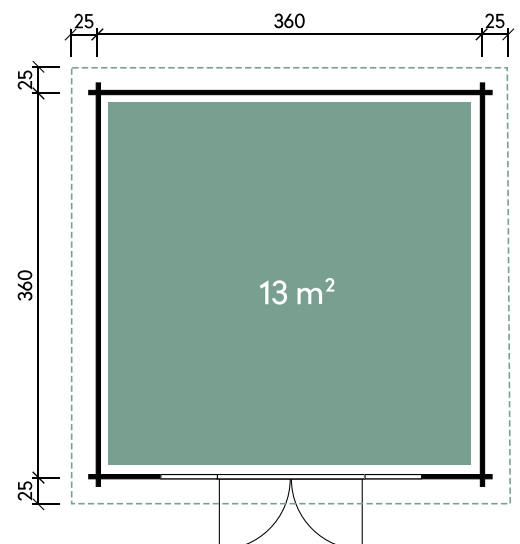

Empfohlenes Zubehör

	Artikelnummer	Menge	UVP/Stk.
Dichtungsbahn	902 010	5	99 €
Dachrinne Kunststoff rund	802 746	1	349 €

Mira 3636