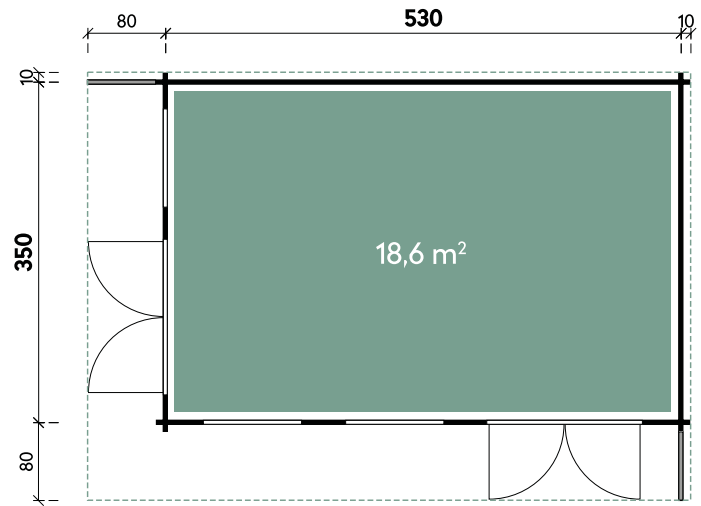

Empfohlenes Zubehör

Artikelnummer	Menge	UVP/Stk.
902 010	7	99 €
802 746	1	349 €