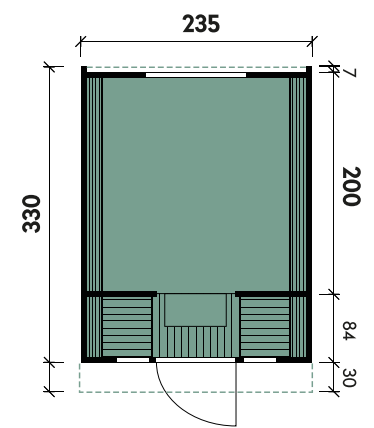

Carlson 2433

Carlson 2439

| | |
|-----------------------|--------------------|
| Gesamthöhe | 242 cm |
| Gesamtmaß (Ø x Länge) | 235 x 393 cm |
| Grundfläche | 9,4 m ² |
| Umbauter Raum | 17 m ³ |

Ausführung