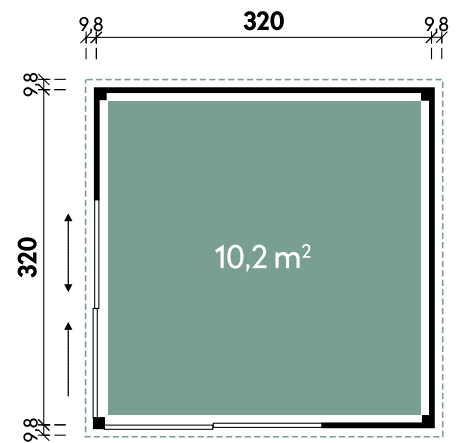

Starla 3232 mit 2 Schiebetüren