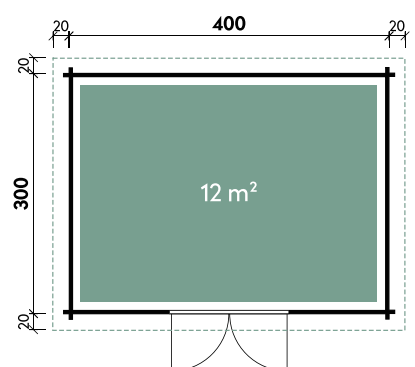

Empfohlenes Zubehör

Artikelnummer	Menge	UVP/Stk.
902 010	4	99 €
802 719	1	259 €

Maite 4030