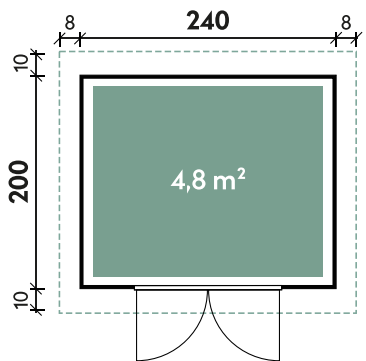

Vitale 2020

Vitale 2420

Vitale 2420 Anthrazit/Hellgrau

*Endkundenfracht, siehe Seite 6

✓ Mit Dachrinne und Fallrohr

Nives 2724 Anthrazit/Hellgrau

Nives 2724

| | |
|---------------|---------------------|
| Dachform | Pultdach |
| Gesamthöhe | 237 cm |
| Dachneigung | 5° |
| Gesamtmaß | 300 x 277 cm |
| Sockelmaß | 266 x 240 cm |
| Grundfläche | 6,4 m ² |
| Umbauter Raum | 13,5 m ³ |
| 1 x Doppeltür | 139 x 190 cm |