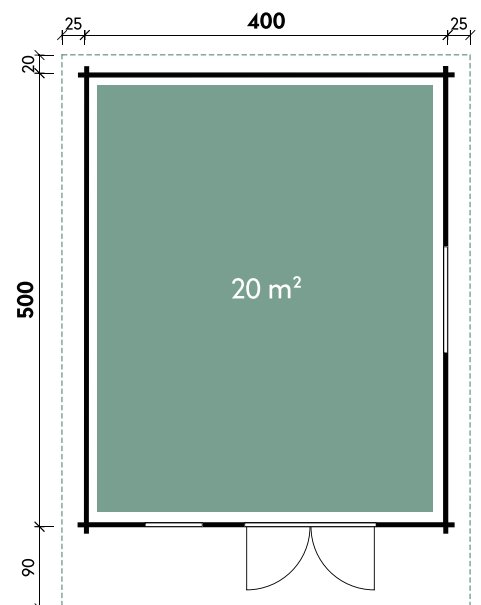

Ausführung Nova 4536

Artikelnummer	Farbe	Wandstärke	Mit Fußboden	UVP	Fracht*
847 040	Naturbelassen	44 mm	28 mm	7.999 €	299 €
870 230	Naturbelassen	70 mm	28 mm	8.899 €	299 €

Empf. Zubehör	Nova 4050			Nova 4536		
	Artikelnummer	Menge	UVP/Stk.	Artikelnummer	Menge	UVP/Stk.
Dachschindeln	siehe Seite 151	13	59 €	siehe Seite 151	11	59 €
Dachrinne	804 320	1	629 €	804 410	1	629 €

Nova 4050