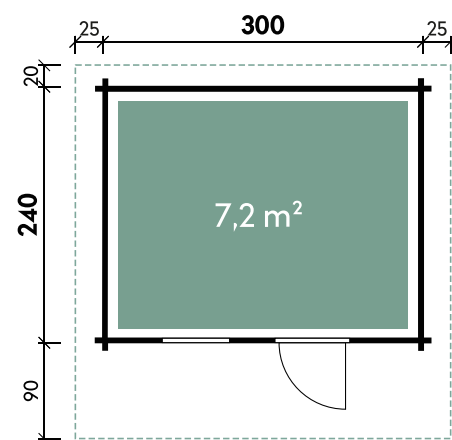

Marina 3024