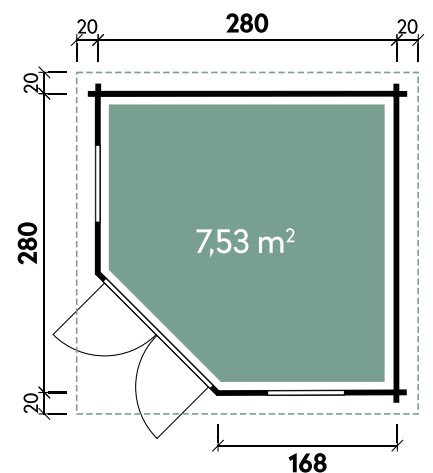

Genia 2828 // Alle Modelle werden naturbelassen geliefert

Genia 2828

Genia 2828

GUT & GÜNSTIG

✓ Mit Fußboden erhältlich

Gemma 5025 // Alle Modelle werden naturbelassen geliefert.

Gemma 5025

| | |
|-------------------|---------------------|
| Dachform | Walmdach |
| Gesamthöhe | 245 cm |
| Dachneigung | 16° |
| Gesamtmaß | 540 x 290 cm |
| Sockelmaß | 500 x 250 cm |
| Grundfläche | 12,5 m ² |
| Umbauter Raum | 35 m ³ |
| 1 x Doppeltür | 141,8 x 168 cm |
| 2 x Einzelfenster | 58,5 x 78,2 cm |