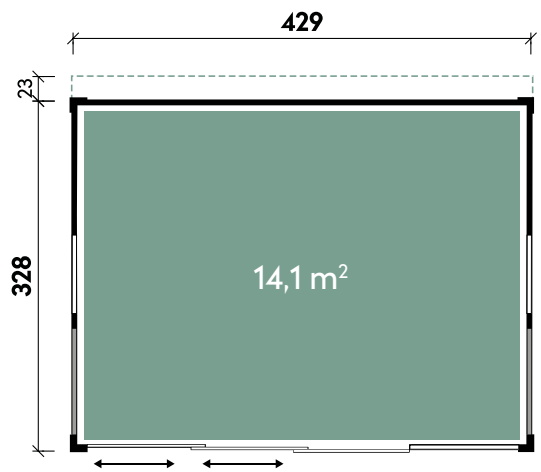

Cora 4333

*Endkundenfracht, siehe Seite 6