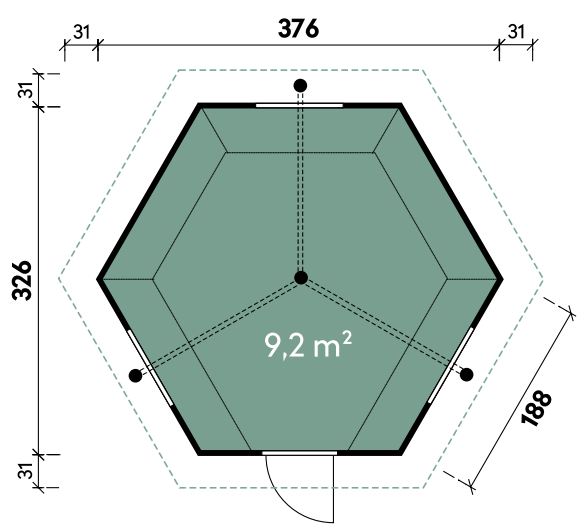

Set-Artikel 2 | Inklusive

Jesse 3833