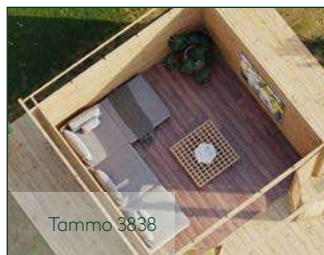

GUT & GÜNSTIG

✓ Mit Falttür

✓ Mit Fußboden erhältlich

Tammo 3838

Dachform	Pultdach
Gesamthöhe	239 cm
Dachneigung	2°
Gesamtmaß	420 x 470 cm
Sockelmaß	380 x 380 cm
Grundfläche	14,4 m²
Umbauter Raum	34,6 m³
1 x Falttür	250 x 197 cm

Ausführung

Artikelnummer	Farbe	Wandstärke	Mit Fußboden	UVP	Fracht*
828 330	Naturbelassen	40 mm	-	4.299 €	299 €
828 337	Naturbelassen	40 mm	18 mm	4.899 €	299 €
850 301	Anthrazit	40 mm	-	6.899 €	299 €
851 211	Anthrazit	40 mm	18 mm	7.499 €	299 €
850 302	Hellgrau	40 mm	-	6.899 €	299 €
851 212	Hellgrau	40 mm	18 mm	7.499 €	299 €

Empfohlenes Zubehör

Artikelnummer	Menge	UVP/Stk.
902 010	5	99 €
802 719	1	259 €

Tammo 3838