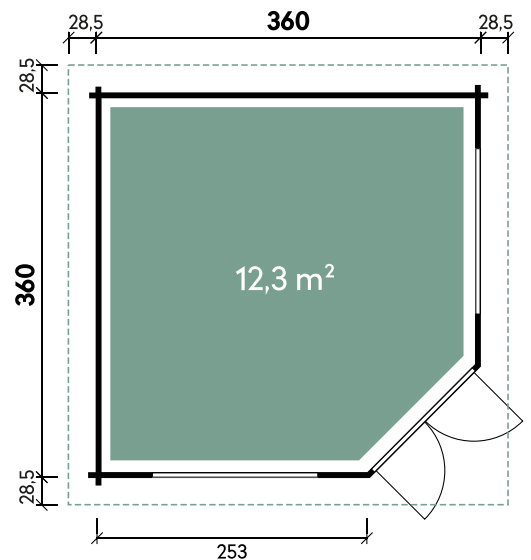

✓ Mit Fußboden

Morla 3030		Morla 3636	
Dachform	Walmdach	Dachform	Walmdach
Gesamthöhe	289 cm	Gesamthöhe	301 cm
Dachneigung	22°	Dachneigung	22°
Gesamtmaß	357 x 357 cm	Gesamtmaß	417 x 417 cm
Sockelmaß	300 x 300 cm	Sockelmaß	360 x 360 cm
Grundfläche	8,3 m²	Grundfläche	12,3 m²
Umbauter Raum	21 m³	Umbauter Raum	31,3 m³
1 x Doppeltür	133,7 x 186,7 cm	1 x Doppeltür	133,7 x 186,7 cm
2 x Einzelfenster	64,4 x 96,9 cm	2 x Doppelfenster	135 x 97 cm

Ausführung Morla 3030					
Artikelnummer	Farbe	Wandstärke	Mit Fußboden	UVP	Fracht*
544 110	Naturbelassen	44 mm	18 mm	4.599 €	179 €

Ausführung Morla 3636					
Artikelnummer	Farbe	Wandstärke	Mit Fußboden	UVP	Fracht*
544 120	Naturbelassen	44 mm	18 mm	5.499 €	179 €

Empf. Zubehör	Menge	Morla 3030		Morla 3636	
		Artikelnummer	UVP/Stk.	Artikelnummer	UVP/Stk.
Dachschindeln	7	siehe Seite 151	59 €	siehe Seite 151	59 €
Dachrinne Kunststoff rund	1	804 210	669 €	804 220	799 €

Morla 3636