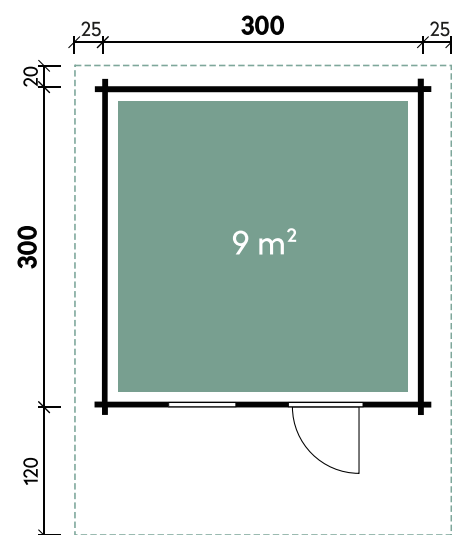

Marina 3030