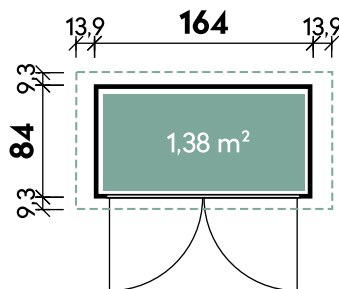

Gardis 1608