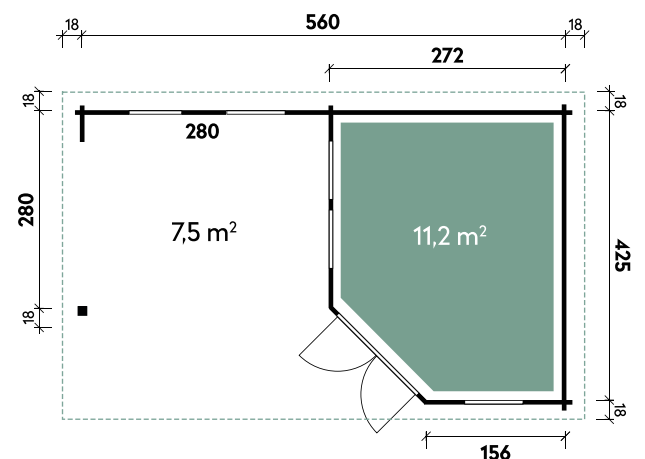

Empfohlenes Zubehör

Artikelnummer	Menge	UVP/Stk.
902 010	6	99 €
802 746	1	349 €

Guda 5643