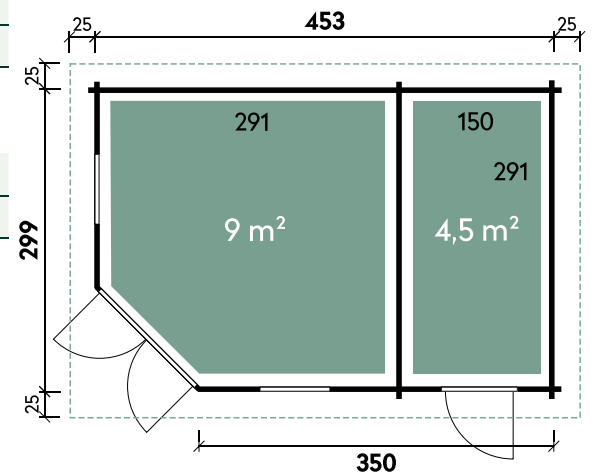

Ausführung Menja 4530

Artikelnummer	Farbe	Wandstärke	Mit Fußboden	UVP	Fracht*
537 040	Naturbelassen	40 mm	18 mm	5.499 €	299 €

Empfohlenes Zubehör	Artikelnummer	Menge	UVP/Stk.
Dichtungsbahn	902 010	5	99 €
Dachrinne Alu eckig	812 330	1	439 €

Menja 4530