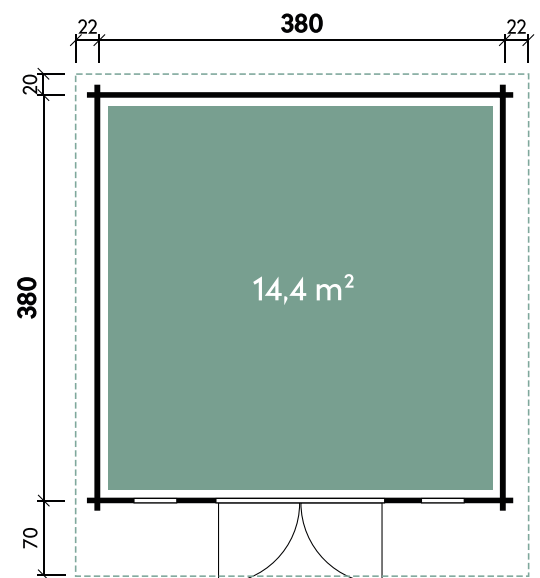

GUT & GÜNSTIG

✓ Mit Fußboden erhältlich

Rona 3838 Anthrazit

Dachform	Satteldach
Gesamthöhe	249 cm
Dachneigung	15°
Gesamtmaß	424 x 470 cm
Sockelmaß	380 x 380 cm
Grundfläche	14,4 m²
Umbauter Raum	30,4 m³
1 x Doppeltür	139,4 x 187,5 cm
1 x Einzelfenster	61 x 157,4 cm
1 x Einzelfenster	61 x 157,4 cm

Ausführung

Artikelnummer	Farbe	Wandstärke	Mit Fußboden	UVP	Fracht*
840 540	Naturbelassen	40 mm	-	3.299 €	179 €
840 547	Naturbelassen	40 mm	18 mm	3.899 €	179 €
850 051	Anthrazit	40 mm	-	2.890 €	179 €
851 051	Anthrazit	40 mm	18 mm	3.249 €	179 €

Empfohlenes Zubehör

Artikelnummer	Menge	UVP/Stk.
siehe Seite 151	9	59 €
804 110	1	489 €

Rona 3838