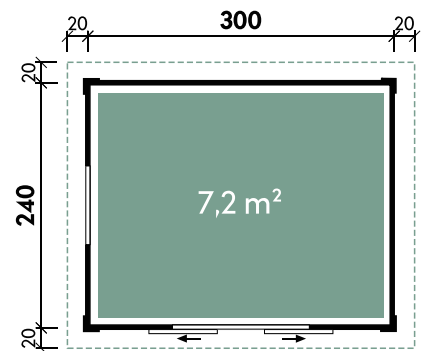

✓ Steck-/Schraubsystem

✓ Mit Dachpappe

✓ Mit Fußboden

Pina 3024		Leoni 4324	
Dachform	Pultdach	Dachform	Pultdach
Gesamthöhe	228 cm	Gesamthöhe	228 cm
Dachneigung	3°	Dachneigung	3°
Gesamtmaß	340 x 280 cm	Gesamtmaß	470 x 280 cm
Sockelmaß	300 x 240 cm	Sockelmaß	430 x 240 cm
Grundfläche	7,2 m²	Grundfläche	10,3 m²
Umbauter Raum	15,3 m³	Umbauter Raum	22,1 m³
1 x Doppeltür	133,7 x 186,7 cm	1 x Doppeltür	133,7 x 186,7 cm
1 x Einzelfenster Ausstell	76,6 x 31,7 cm	1 x Einzelfenster Ausstell	76,6 x 31,7 cm

Ausführung Pina 3024					
Artikelnummer	Farbe	Wandstärke	Mit Fußboden	UVP	Fracht*
228 310	Naturbelassen	28 mm	18 mm	2.799 €	179 €

Ausführung Leoni 4324					
Artikelnummer	Farbe	Wandstärke	Mit Fußboden	UVP	Fracht*
228 410	Naturbelassen	28 mm	18 mm	3.299 €	179 €

Empf. Zubehör	Leoni 4324			Pina 3024		
	Artikelnr.	Menge	UVP/Stk.	Artikelnr.	Menge	UVP/Stk.
Dichtungsbahn	902 010	4	99 €	902 010	3	99 €
Dachrinne Kunststoff rund	802 746	1	349 €	802 719	1	259 €

Pina 3024