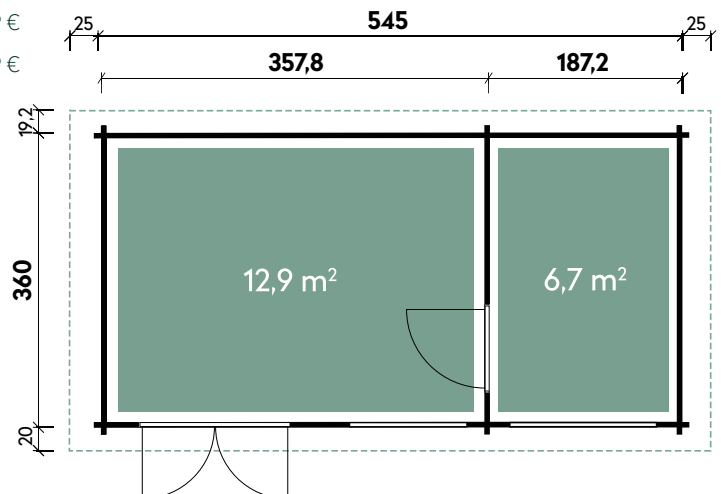

✓ Mit Fußboden erhältlich

Hidda 5536

Dachform	Pultdach
Gesamthöhe	235 cm
Dachneigung	4°
Gesamtmaß	595 x 399 cm
Sockelmaß	545 x 360 cm
Grundfläche	19,6 m²
Umbauter Raum	42 m³
1 x Doppeltür	148,8 x 187,5 cm
1 x Einzeltür innen	73,5 x 181,8 cm
1 x Einzelfenster	feststehend
1 x Doppelfenster	feststehend

Ausführung

Artikelnummer	Farbe	Wandstärke	Mit Fußboden	UVP	Fracht*
844 300	Naturbelassen	44 mm	-	5.499 €	299 €
844 307	Naturbelassen	44 mm	18 mm	6.399 €	299 €

Empfohlenes Zubehör

Artikelnummer	Menge	UVP/Stk.
902 010	6	99 €
802 746	1	349 €

Hidda 5536