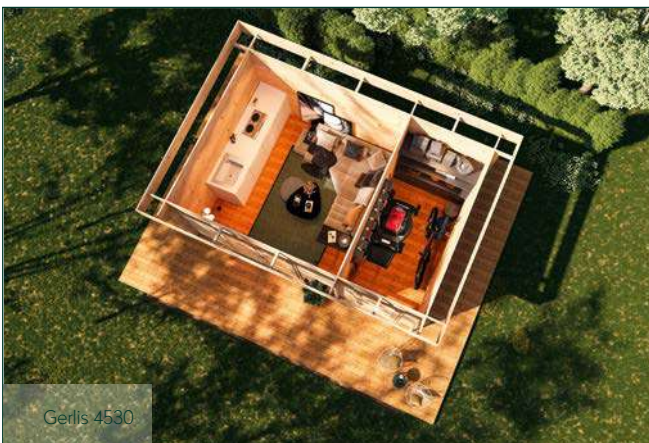

Empfohlenes Zubehör

Artikelnummer	Menge	UVP/Stk.
902 010	5	99 €
802 746	1	349 €

Gerlis 4530