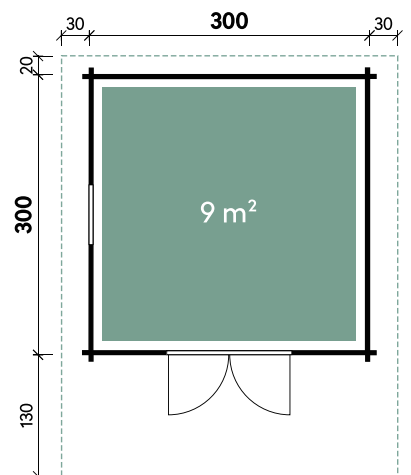

Betty 3030

Ausführung

Artikelnummer	Farbe	Wandstärke	Mit Fußboden	UVP	Fracht*
300 120	Naturbelassen	44 mm	18 mm	3.799 €	179 €