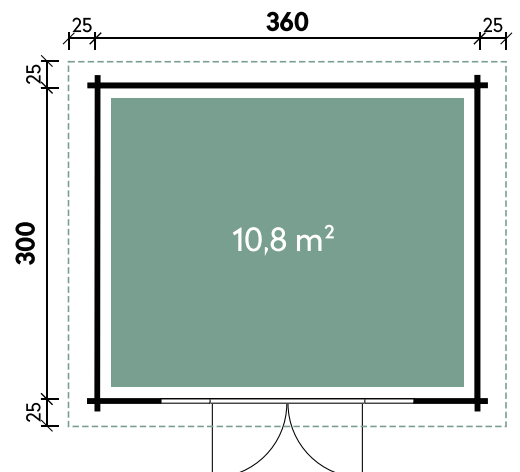

Empfohlenes Zubehör

	Artikelnummer	Menge	UVP/Stk.
Dichtungsbahn	902 010	4	99 €
Dachrinne Kunststoff rund	802 719	1	259 €

Mira 3630