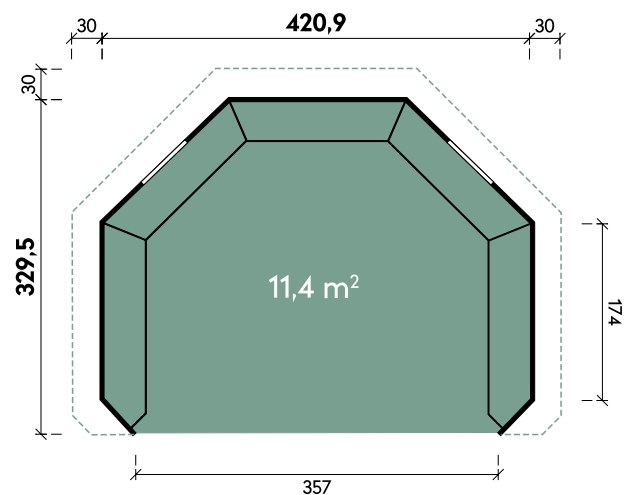

NEU

✓ Fenster mit Sicherheitsglas

Wanja 3342

Dachform	Zeltdach
Gesamthöhe	265 cm
Dachneigung	24°
Gesamtmaß	451 x 330 cm
Sockelmaß	421 x 330 cm
Grundfläche	11,4 m²
Umbauter Raum	30,2 m³
2 x Einzelfenster	feststehend

Ausführung

Artikelnummer	UVP	Mit Grill	UVP	Farbe	Wandstärke	Fracht*
660 340	5.749 €	660 350	7.849 €	Naturbelassen	45 mm	299 €
660 461	7.699 €	660 471	9.799 €	Betongrau	45 mm	299 €
660 462	7.699 €	660 472	9.799 €	Eiche Rustikal	45 mm	299 €

Empfohlenes Zubehör

Artikelnummer	Menge	UVP/Stk.
Dachschindeln	11	59 €

Alle Modellgrößen

Dachform Zeltdach	2 x Einzelfenster feststehend

Seitenwandhöhen

- Wanja 3327: 121 cm
- Wanja 3327 XL: 144 cm
- Wanja 3342: 160 cm

Wanja 3342