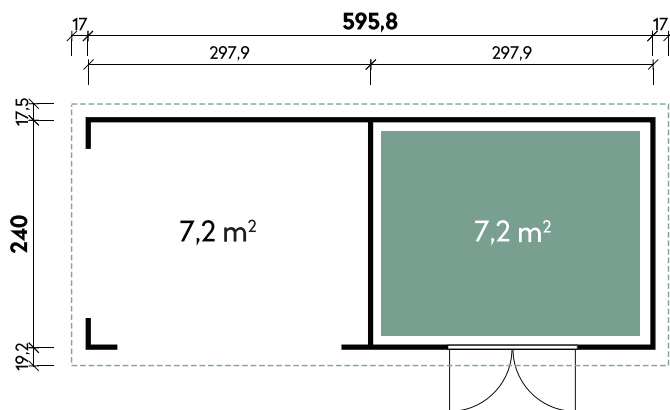

Tona 6024

*Endkundenfracht, siehe Seite 6