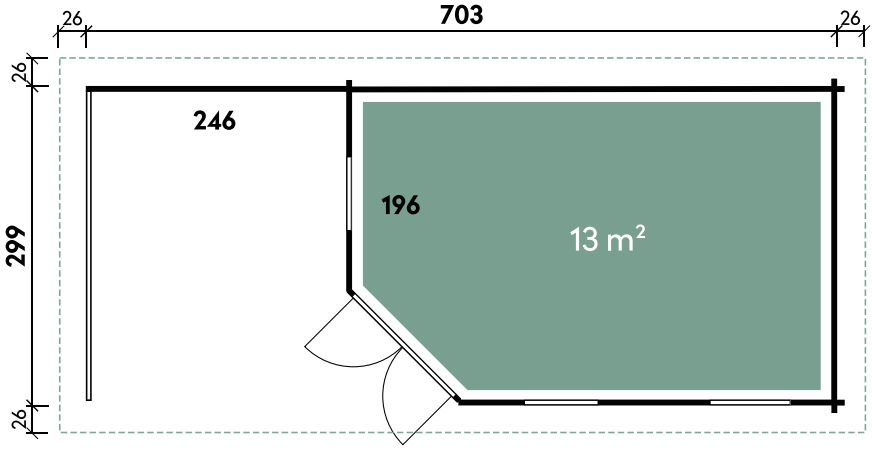

Annabel 7030

*Endkundenfracht, siehe Seite 6

✓ Mit Fußboden

Anouk 7030 // Alle Modelle werden naturbelassen geliefert.

Anouk 7030

| | |
|--------------------------|-------------------|
| Dachform | Walmdach |
| Gesamthöhe | 287 cm |
| Dachneigung | 22° |
| Gesamtmaß | 755 x 351 cm |
| Sockelmaß | 703 x 299 cm |
| Grundfläche | 21 m ² |
| Umbauter Raum | 52 m ³ |
| Spiegelverkehrte Montage | möglich |
| 1 x Doppeltür | 133,7 x 186,7 cm |
| 1 x Einzeltür außen | 75,2 x 186,7 cm |
| 2 x Einzelfenster | 68,6 x 124,6 cm |