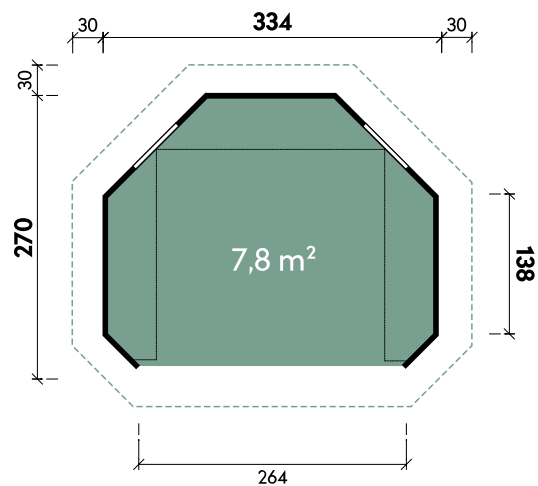

NEU

✓ Fenster mit Sicherheitsglas

Wanja 3327

Gesamthöhe	250 cm
Dachneigung	36°
Gesamtmaß	394 x 325 cm
Sockelmaß	334 x 270 cm
Grundfläche	7,8 m²
Umbauter Raum	16,3 m³

Wanja 3327 XL

Gesamthöhe	299 cm
Dachneigung	36°
Gesamtmaß	394 x 325 cm
Sockelmaß	334 x 270 cm
Grundfläche	7,8 m²
Umbauter Raum	16,3 m³

Alle Modellgrößen

Dachform Zeltdach	2 x Einzelfenster feststehend

Ausführung

Artikelnummer	UVP	Mit Grill	UVP	Farbe	Wandstärke	Fracht*
660 300	3.599 €	660 310	5.699 €	Naturbelassen	45 mm	299 €
660 421	4.899 €	660 431	6.999 €	Betongrau	45 mm	299 €
660 422	4.899 €	660 432	6.999 €	Eiche Rustikal	45 mm	299 €

Ausführung

Artikelnummer	UVP	Mit Grill	UVP	Farbe	Wandstärke	Fracht*
660 320	3.849 €	660 330	5.949 €	Naturbelassen	45 mm	299 €
660 441	5.249 €	660 451	7.349 €	Betongrau	45 mm	299 €
660 442	5.249 €	660 452	7.349 €	Eiche Rustikal	45 mm	299 €

Empfohlenes Zubehör	Artikelnummer	Menge	UVP/Stk.
Dachschindeln	siehe Seite 151	8	59 €

Wanja 3327