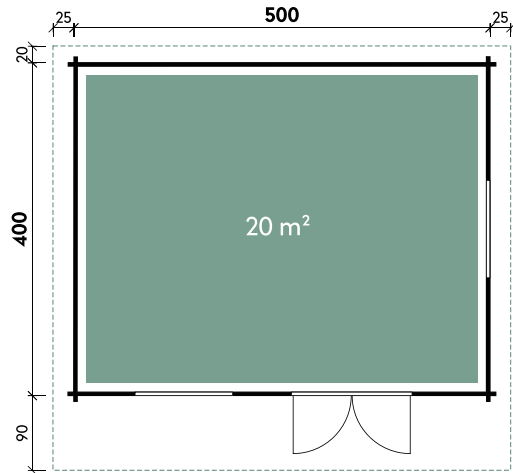

Nova 5040

Empf. Zubehör	Nova 5040			Nova 5050			Nova 5353		
	Artikelnummer	Menge	UVP/Stk.	Artikelnummer	Menge	UVP/Stk.	Artikelnummer	Menge	UVP/Stk.
Dachschindeln	siehe Seite 151	13	59 €	siehe Seite 151	14	59 €	siehe Seite 151	16	59 €
Dachrinne	804 410	1	629 €	804 320	1	629 €	804 320	1	629 €

✂ **Optionales Zubehör** finden Sie auf Seite 141 oder unter www.finnhaus.de/produkte/nova | *Endkundenfracht, siehe Seite 6