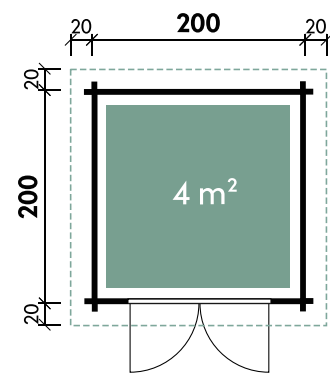

GUT & GÜNSTIG

✓ Mit Fußboden erhältlich

Alle Modellgrößen

Dachform	Spiegelverkehrte Montage	1 x Doppeltür
Pultdach	möglich	134 x 186 cm

Luca 2020

Gesamthöhe	Dachneigung	Gesamtmaß	Sockelmaß	Grundfläche	Umbauter Raum
222 cm	9°	232 x 240 cm	200 x 200 cm	4 m²	7,8 m³

Ausführung

Artikelnummer	Farbe	Wandstärke	Mit Fußboden	UVP	Fracht*
228 270	Naturbelassen	28 mm	-	1.299 €	129 €
228 277	Naturbelassen	28 mm	18 mm	1.499 €	129 €

Luca 2720

Gesamthöhe	Dachneigung	Gesamtmaß	Sockelmaß	Grundfläche	Umbauter Raum
222 cm	9°	310 x 240 cm	270 x 200 cm	5,4 m²	10,5 m³

Ausführung

Artikelnummer	Farbe	Wandstärke	Mit Fußboden	UVP	Fracht*
228 290	Naturbelassen	28 mm	-	1.599 €	179 €
228 297	Naturbelassen	28 mm	18 mm	1.849 €	179 €

Empf. Zubehör	Luca 2020			Luca 2720		
	Artikelnummer	Menge	UVP/Stk.	Artikelnummer	Menge	UVP/Stk.
Dichtungsbahn	902 010	2	99 €	902 010	3	99 €
Dachrinne Kunststoff eckig	800 510	1	239 €	800 510	1	239 €

Luca 2020