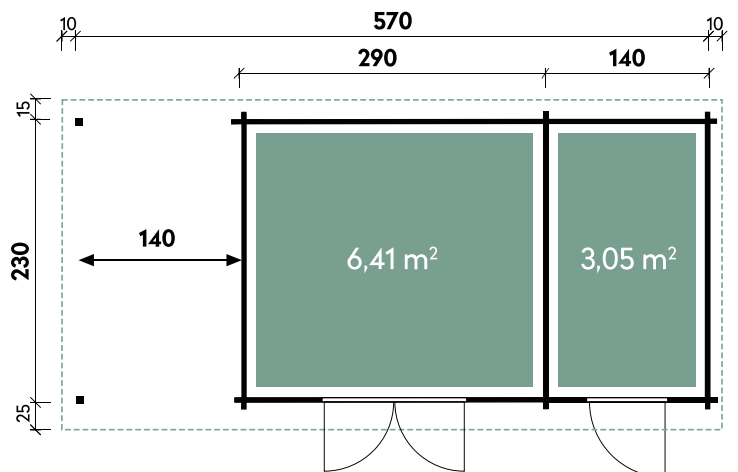

Galina 5723 // Alle Modelle werden naturbelassen geliefert.

Galina 5723