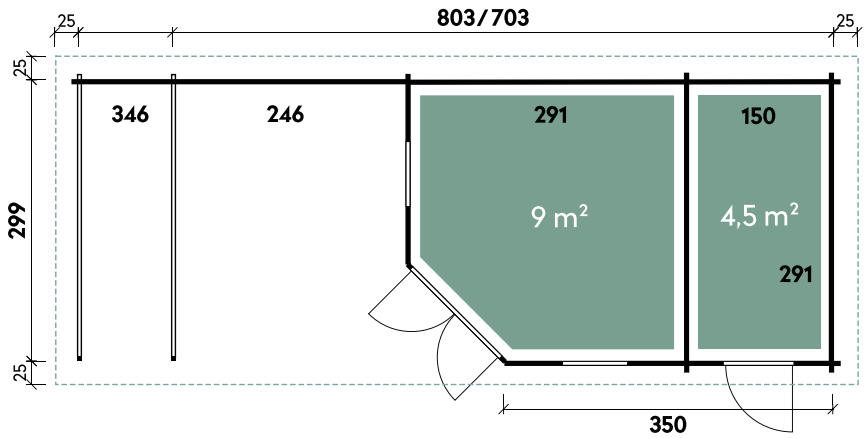

Malena 7030 | Malena 8030

*Endkundenfracht, siehe Seite 6