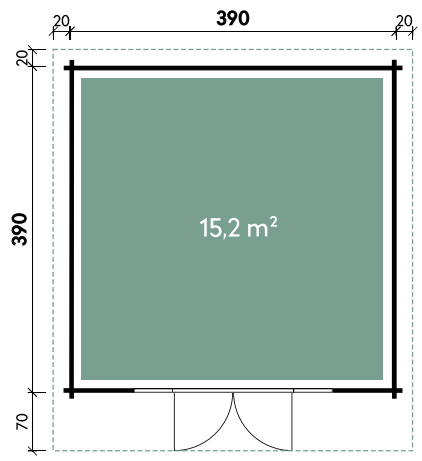

Melody 3939