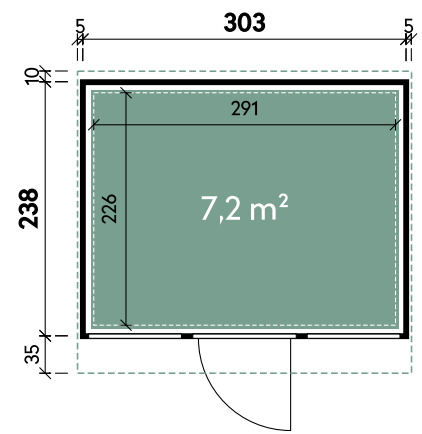

Frey 3024

Empf. Zubehör	Menge	Frey 3024		Finn 3024	
		Artikelnummer	UVP	Artikelnummer	UVP
Rahmenunterkonstruktion für Fußboden	1	460 153	449 €	460 153	449 €
Fußboden Alu	1	460 183	1.199 €	460 183	1.199 €
Bodenrampe außen	1	460 161	99 €	460 162	129 €