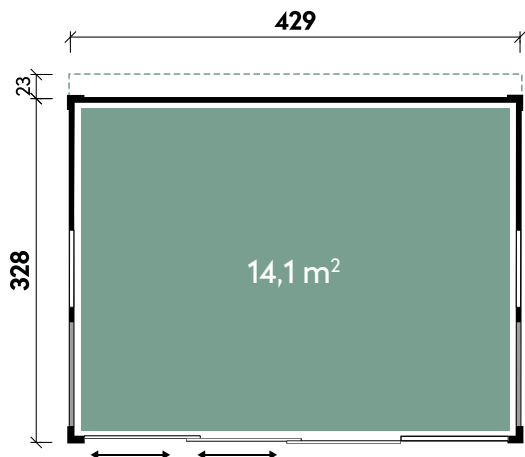

Cleo 4333

*Endkundenfracht, siehe Seite 6