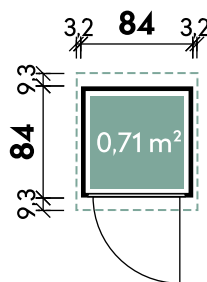

Gardis 0808