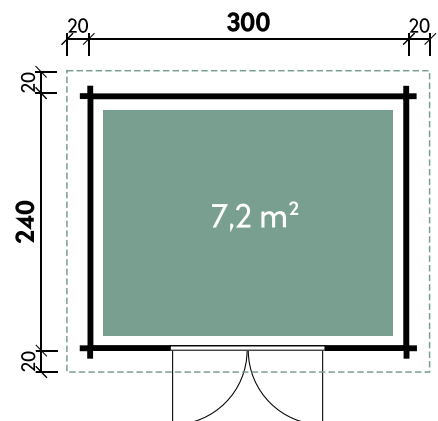

Ein Modell – 5 Türvarianten

Pia 3024