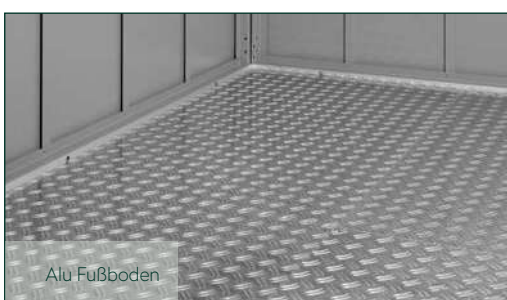

Alu Fußboden