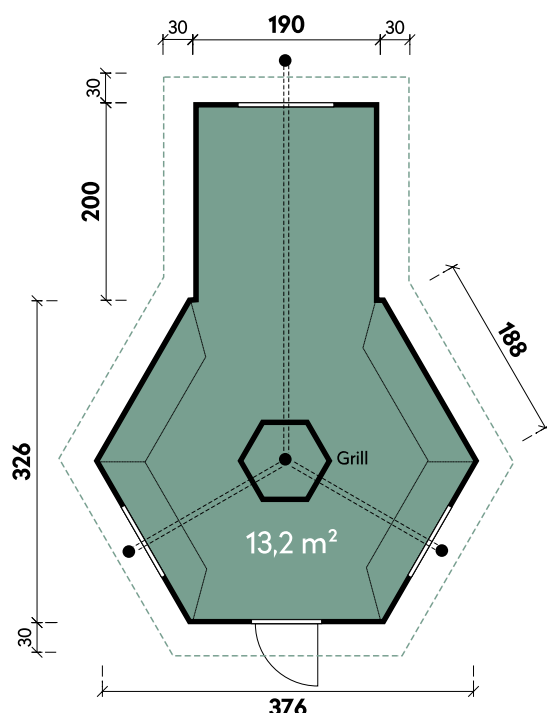

PREMIUM

✓ Mit Fußboden

✓ Mit Dachschindeln

✓ Vorgefertigte und fertig geschindelte Dachelemente

✓ Mit roten Dachschindeln im Tausch zu schwarz erhältlich

Alle Modellgrößen			Nur Samu	
Dachform	1 x Einzeltür außen	2 x Einzelfenster Ausstell	1 x Einzelfenster feststehend	1 x Einzeltür innen
Zeltdach	71 x 165 cm	82 x 44 cm		62 x 183 cm

Jonte 3833 45	
Gesamthöhe	364 cm
Dachneigung	45°
Gesamtmaß	436 x 576 cm
Sockelmaß	376 x 520 cm
Grundfläche	13,2 m²
Umbauter Raum	31,2 m³

Empf. Zubehör	Menge	Jonte 3833		Samu 3858	
		Artikelnummer	UVP/Stk.	Artikelnummer	UVP/Stk.
Dachrinne Kunststoff rund	1	802 666	849 €	802 666	849 €
Saunaofen elektrisch mit externer Steuerung	1	-	-	315 340	1.849 €

Zusatzraum mit feststehendem Fenster

Ausführung					
Artikelnummer	Farbe	Wandstärke	Mit Fußboden	UVP	Fracht*
779 140	Naturbelassen	45 mm	18 mm	9.499 €	299 €

Samu 3858	
Gesamthöhe	364 cm
Dachneigung	45°
Gesamtmaß	436 x 630 cm
Sockelmaß	376 x 576 cm
Grundfläche	14,2 m²
Umbauter Raum	33,2 m³

Zusatz-Saunaraum mit Saunabänken und Fenster zum Öffnen

Ausführung					
Artikelnummer	Farbe	Wandstärke	Mit Fußboden	UVP	Fracht*
779 160	Naturbelassen	45 mm	18 mm	10.999 €	299 €

Jonte 3833