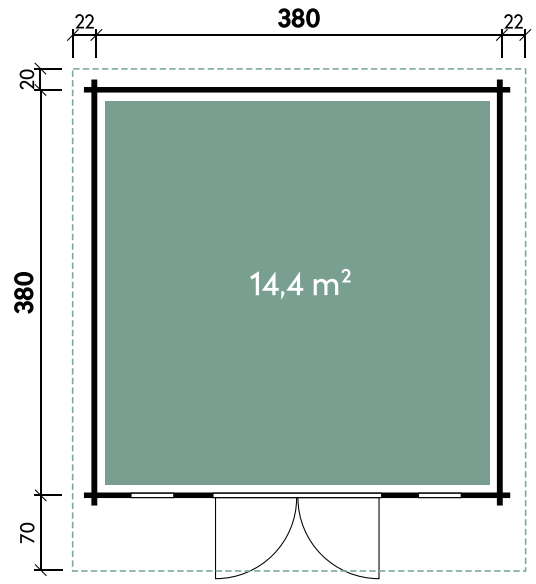

GUT & GÜNSTIG

✓ Mit Fußboden erhältlich

Neele 3838

Dachform	Satteldach
Gesamthöhe	245 cm
Dachneigung	15°
Gesamtmaß	424 x 470 cm
Sockelmaß	380 x 380 cm
Grundfläche	14,4 m²
Umbauter Raum	30,4 m³
1 x Doppeltür	139,4 x 187,5 cm
2 x Einzelfenster	58,5 x 78,2 cm

Ausführung

Artikelnummer	Farbe	Wandstärke	Mit Fußboden	UVP	Fracht*
840 530	Naturbelassen	40 mm	-	3.299 €	179 €
840 537	Naturbelassen	40 mm	18 mm	3.899 €	179 €
850 041	Anthrazit	40 mm	-	4.799 €	179 €
851 041	Anthrazit	40 mm	18 mm	5.399 €	179 €
850 042	Hellgrau	40 mm	-	4.799 €	179 €
851 042	Hellgrau	40 mm	18 mm	5.399 €	179 €

Empfohlenes Zubehör

Artikelnummer	Menge	UVP/Stk.
Dachschindeln	siehe Seite 151	9 59 €
Dachrinne Kunststoff rund	804 110	1 489 €

Neele 3838