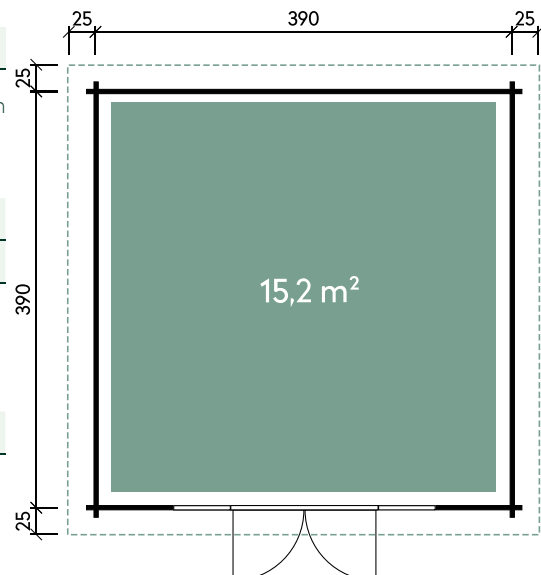

Empfohlenes Zubehör

	Artikelnummer	Menge	UVP/Stk.
Dichtungsbahn	902 010	5	99 €
Dachrinne Kunststoff rund	802 719	1	259 €

Mira 3939