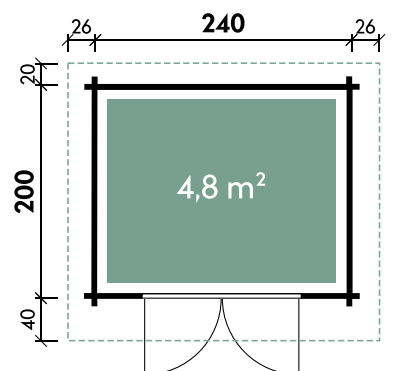

Berit 2420		Berit 2424		Berit 3024	
Dachform	Satteldach	Dachform	Satteldach	Dachform	Satteldach
Gesamthöhe	222 cm	Gesamthöhe	222 cm	Gesamthöhe	257 cm
Dachneigung	13°	Dachneigung	13°	Dachneigung	19°
Gesamtmaß	290 x 260 cm	Gesamtmaß	296 x 300 cm	Gesamtmaß	364 x 330 cm
Sockelmaß	240 x 200 cm	Sockelmaß	240 x 240 cm	Sockelmaß	300 x 240 cm
Grundfläche	4,8 m²	Grundfläche	5,8 m²	Grundfläche	7,2 m²
Umbauter Raum	9,5 m³	Umbauter Raum	11,4 m³	Umbauter Raum	16 m³
Spiegelverkehrte Montage	möglich	Spiegelverkehrte Montage	möglich	Spiegelverkehrte Montage	möglich
1 x Doppeltür	148,8 x 176,8 cm	1 x Doppeltür	148,8 x 176,8 cm	1 x Doppeltür	148,8 x 187,5 cm

Ausführung Berit 2420					
Artikelnummer	Farbe	Wandstärke	Mit Fußboden	UVP	Fracht*
828 020	Naturbelassen	28 mm	18 mm	1.799 €	179 €

Ausführung Berit 2424					
Artikelnummer	Farbe	Wandstärke	Mit Fußboden	UVP	Fracht*
828 040	Naturbelassen	28 mm	18 mm	1.999 €	179 €

Ausführung Berit 3024					
Artikelnummer	Farbe	Wandstärke	Mit Fußboden	UVP	Fracht*
828 060	Naturbelassen	28 mm	18 mm	2.299 €	179 €

Empf. Zubehör	Berit 2420 28 | Berit 2424 28			Berit 3024 28		
	Artikelnummer	Menge	UVP/Stk.	Artikelnummer	Menge	UVP/Stk.
Dachschindeln	siehe Seite 151	4	59 €	siehe Seite 151	5	59 €
Dachrinne Kunststoff rund	802 486	1	349 €	802 486	1	349 €

Berit 2420