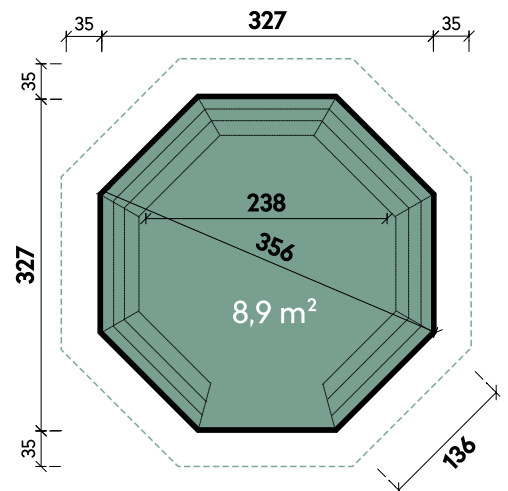

Kjel 3026		Kjel 3333	
Dachform	Zeltdach	Dachform	Zeltdach
Gesamthöhe	288 cm	Gesamthöhe	332 cm
Dachneigung	26°	Dachneigung	34°
Gesamtmaß	366 x 327 cm	Gesamtmaß	397 x 397 cm
Sockelmaß	296 x 257 cm	Sockelmaß	327 x 327 cm
Grundfläche	5,7 m²	Grundfläche	8,9 m²
Umbauter Raum	14,4 m³	Umbauter Raum	23,3 m³

Ausführung Kjel 3026

Artikelnummer	Farbe	UVP	Fracht*
675 120	Naturbelassen	1.899 €	299 €

Ausführung Kjel 3333

Artikelnummer	Farbe	UVP	Fracht*
675 170	Naturbelassen	2.899 €	299 €

Empf. Zubehör	Menge	Kjel 3026		Kjel 3333	
		Artikelnummer	UVP/Stk.	Artikelnummer	UVP/Stk.
Fußboden	1	675 015	649 €	675 065	819 €
Dachschindeln	7	siehe Seite 151	59 €	siehe Seite 151	59 €
Dachrinne Kunststoff rund	1	802 646	719 €	802 646	719 €
Dachhaube 6-Eck mit Messingkugel und Platte	1	780 060	98 €	-	-
Dachhaube 8-Eck mit Messingkugel und Platte	1	-	-	780 070	98 €

Kjel 3333