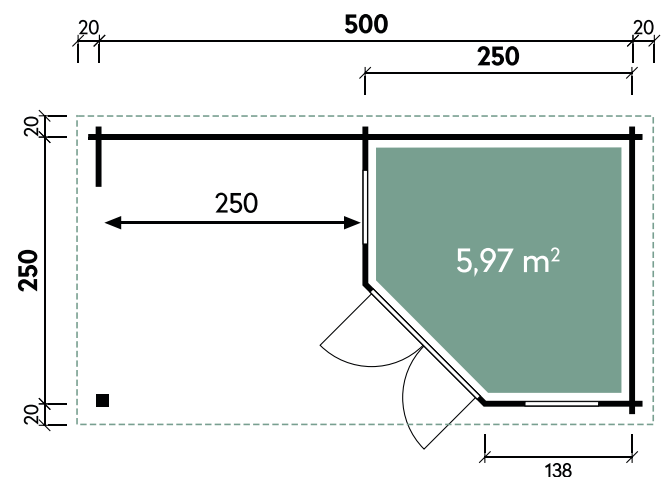

GUT & GÜNSTIG

✓ Mit Fußboden erhältlich

Gemma 5025 // Alle Modelle werden naturbelassen geliefert.

Gemma 5025

Dachform	Walmdach
Gesamthöhe	245 cm
Dachneigung	16°
Gesamtmaß	540 x 290 cm
Sockelmaß	500 x 250 cm
Grundfläche	12,5 m²
Umbauter Raum	35 m³
1 x Doppeltür	141,8 x 168 cm
2 x Einzelfenster	58,5 x 78,2 cm

Ausführung

Artikelnummer	Farbe	Wandstärke	Mit Fußboden	UVP	Fracht*
828 090	Naturbelassen	28 mm	-	2.499 €	299 €
828 097	Naturbelassen	28 mm	18 mm	2.799 €	299 €

Empfohlenes Zubehör

Artikelnummer	Menge	UVP/Stk.
Dachschindeln	siehe Seite 151	11 59 €
Dachrinne Kunststoff rund	804 220	1 799 €

Gemma 5025