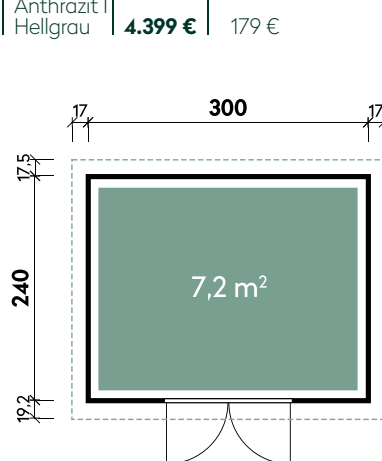

NEU

✓ Mit Dachrinne und Fallrohr

Terra 3024

Dachform	Pultdach
Wandstärke	28 mm
Gesamthöhe	236 cm
Dachneigung	6°
Gesamtmaß	334 x 277 cm
Sockelmaß	300 x 240 cm
Grundfläche	7,2 m²
Umbauter Raum	16,6 m³
1 x Doppeltür WPC	139 x 190 cm

Terra 3030

Dachform	Pultdach
Wandstärke	28 mm
Gesamthöhe	237 cm
Dachneigung	6°
Gesamtmaß	363 x 340 cm
Sockelmaß	303 x 303 cm
Grundfläche	9,2 m²
Umbauter Raum	18,9 m³
1 x Doppeltür	139 x 190 cm
1 x Einzelfenster Ausstell	87 x 38 cm

Ausführung

Artikelnummer	Farbe	UVP	Fracht*
682 550	Anthrazit | Hellgrau	3.899 €	179 €

Ausführung

Artikelnummer	Farbe	UVP	Fracht*
682 520	Anthrazit | Hellgrau	4.399 €	179 €

Terra 3024			
Empf. Zubehör	Artikelnummer	Menge	UVP/Stk.
Fußboden 2923	680 620	1	399 €

Terra 3030			
Empf. Zubehör	Artikelnummer	Menge	UVP/Stk.
Fußboden 3030	680 600	1	459 €

Terra 3024

*Endkundenfracht, siehe Seite 6