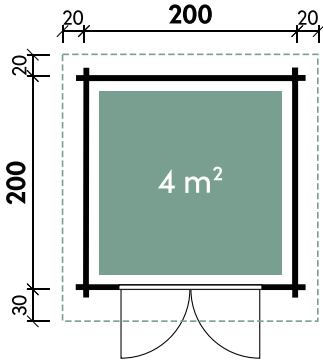

✓ Mit Fußboden

Ellen 2026 // Alle Modelle werden naturbelassen geliefert.

Ellen 2020		Ellen 2026	
Dachform	Satteldach	Dachform	Satteldach
Gesamthöhe	234 cm	Gesamthöhe	234 cm
Dachneigung	22°	Dachneigung	22°
Gesamtmaß	240 x 250 cm	Gesamtmaß	240 x 310 cm
Sockelmaß	200 x 200 cm	Sockelmaß	200 x 260 cm
Grundfläche	4 m²	Grundfläche	5,2 m²
Umbauter Raum	8,1 m³	Umbauter Raum	10,6 m³
Spiegelverkehrte Montage	möglich	Spiegelverkehrte Montage	möglich
1 x Doppeltür	133,7 x 175,2 cm	1 x Doppeltür	133,7 x 175,2 cm

Ausführung Ellen 2020					
Artikelnummer	Farbe	Wandstärke	Mit Fußboden	UVP	Fracht*
528 055	Naturbelassen	28 mm	18 mm	1.599 €	179 €

Ausführung Ellen 2026					
Artikelnummer	Farbe	Wandstärke	Mit Fußboden	UVP	Fracht*
528 065	Naturbelassen	28 mm	18 mm	1.799 €	179 €

Empf. Zubehör	Ellen 2020			Ellen 2026		
	Artikelnummer	Menge	UVP/Stk.	Artikelnummer	Menge	UVP/Stk.
Dachschindeln	siehe Seite 151	3	59 €	siehe Seite 151	4	59 €
Dachrinne Kunststoff rund	802 416	1	289 €	802 486	1	349 €

Ellen 2020