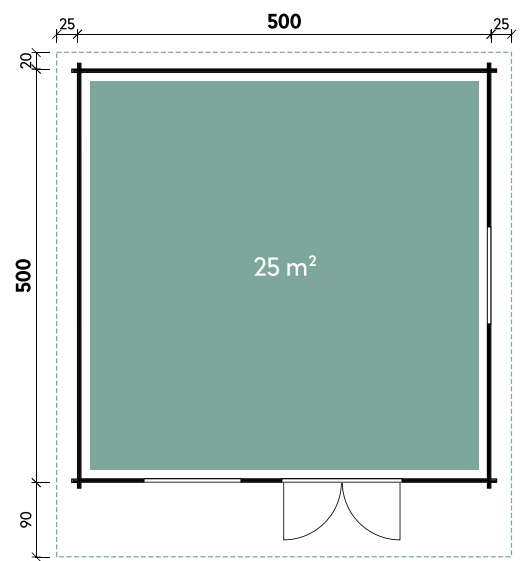

Nova 5050

Empf. Zubehör	Nova 5040 XL			Nova 5050 XL			Nova 5353 XL		
	Artikelnummer	Menge	UVP/Stk.	Artikelnummer	Menge	UVP/Stk.	Artikelnummer	Menge	UVP/Stk.
Dachschindeln	siehe Seite 151	13	59 €	siehe Seite 151	14	59 €	siehe Seite 151	16	59 €
Dachrinne	804 410	1	629 €	804 320	1	629 €	804 320	1	629 €

✂ **Optionales Zubehör** finden Sie auf Seite 141 oder unter www.finnhaus.de/produkte/nova | *Endkundenfracht, siehe Seite 6