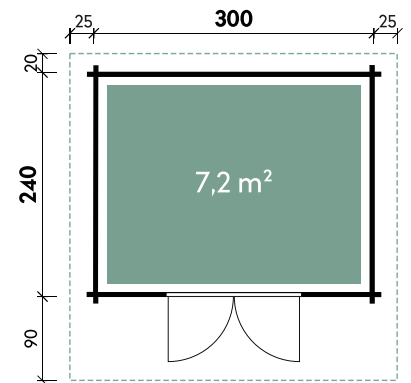

Maren 3024

Ausführung

Artikelnummer	Farbe	Wandstärke	Mit Fußboden	UVP	Fracht*
234 050	Naturbelassen	34 mm	18 mm	2.899 €	179 €

Betty 3030

Gesamthöhe	250 cm
Dachneigung	18°
Gesamtmaß	360 x 450 cm
Sockelmaß	300 x 300 cm
Grundfläche	9 m²
Umbauter Raum	19,2 m³
1 x Einzelfenster	64,4 x 96,9 cm
1 x Doppeltür	133,7 x 186,7 cm

Empf. Zubehör	Artikelnummer	Menge	UVP/Stk.
Dachschindeln	siehe Seite 151	7	59 €
Dachrinne	804 310	1	479 €