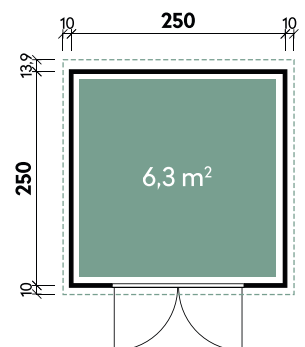

GUT & GÜNSTIG

- ✓ Steck-/Schraubsystem
- ✓ Mit Fußboden erhältlich

Bengt 2525

Dachform	Pultdach
Gesamthöhe	211 cm
Dachneigung	5°
Gesamtmaß	270 x 274 cm
Sockelmaß	250 x 250 cm
Grundfläche	6,3 m²
Umbauter Raum	11,9 m³
1 x Doppeltür	142 x 179 cm

Ausführung

Artikelnummer	Farbe	Wandstärke	Mit Fußboden	UVP	Fracht*
828 200	Naturbelassen	28 mm	-	1.699 €	179 €
828 207	Naturbelassen	28 mm	18 mm	1.899 €	179 €
850 251	Anthrazit	28 mm	-	2.299 €	179 €
851 261	Anthrazit	28 mm	18 mm	2.499 €	179 €
850 252	Hellgrau	28 mm	-	2.299 €	179 €
851 262	Hellgrau	28 mm	18 mm	2.499 €	179 €

Empfohlenes Zubehör

Artikelnummer	Menge	UVP/Stk.
902 010	2	99 €
800 510	1	239 €

Bengt 2525