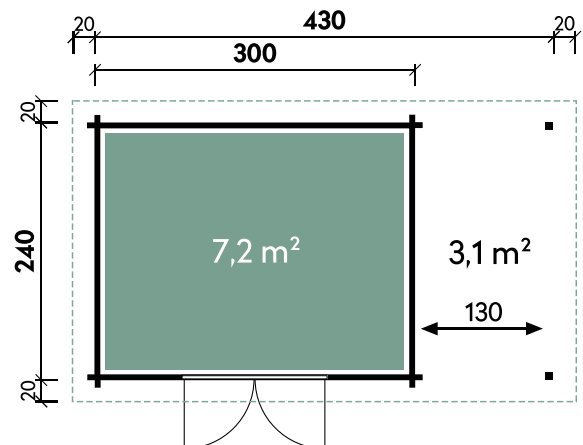

Empfohlenes Zubehör

Artikelnummer	Menge	UVP/Stk.
902 010	5	99 €
802 746	1	349 €

Emelie 4324