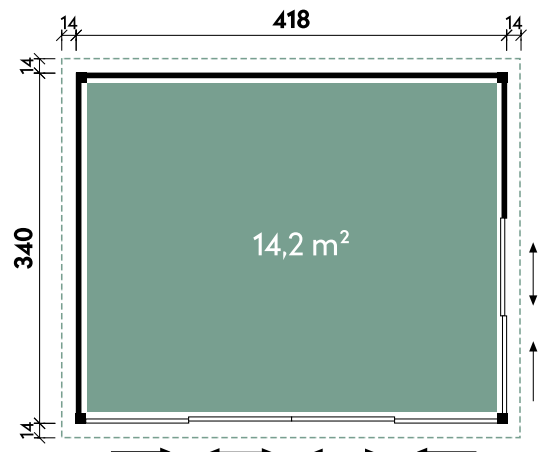

Starla 4234

*Endkundenfracht, siehe Seite 6