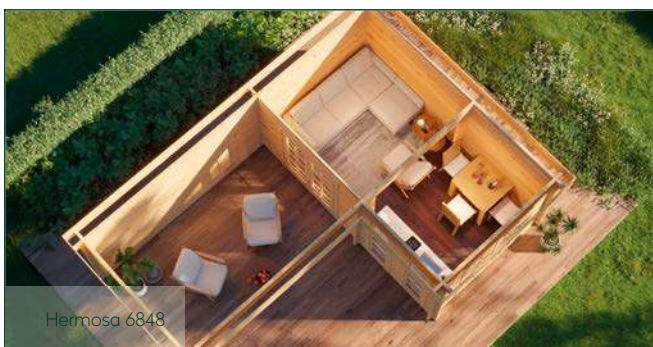

Empfohlenes Zubehör

Artikelnummer	Menge	UVP/Stk.
902 010	7	99 €
802 746	1	349 €

Hermosa 6848