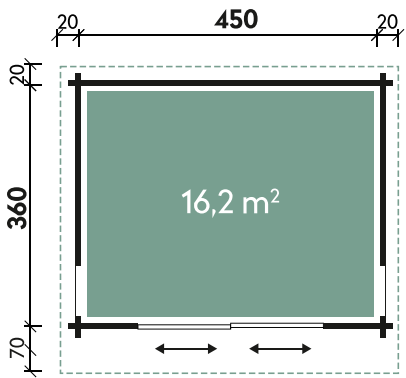

Alvina 4536