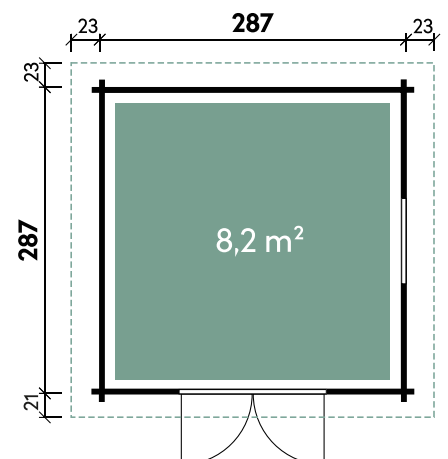

Bella 2924

Dachform	Pultdach
Wandstärke	28 mm
Gesamthöhe	222 cm
Dachneigung	4°
Gesamtmaß	340 x 279 cm
Sockelmaß	287 x 234 cm
Grundfläche	6,7 m²
Umbauter Raum	13,7 m³
1 x Einzelfenster Ausstell	77 x 38 cm
1 x Doppeltür	138 x 189 cm

Bella 2929

Dachform	Pultdach
Wandstärke	28 mm
Gesamthöhe	222 cm
Dachneigung	3°
Gesamtmaß	340 x 332 cm
Sockelmaß	287 x 287 cm
Grundfläche	8,2 m²
Umbauter Raum	16,8 m³
1 x Einzelfenster Ausstell	77 x 38 cm
1 x Doppeltür	138 x 189 cm

Ausführung

Artikelnummer	Farbe	UVP	Fracht*
680 336	Grau	3.899 €	179 €

Ausführung

Artikelnummer	Farbe	UVP	Fracht*
680 361	Grau	4.399 €	179 €

Empfohlenes Zubehör

Artikelnummer	Menge	UVP/Stk.
Dichtungsbahn	3	99 €
Dachrinne Anthrazit	1	259 €
Fußboden 2924	1	399 €
Fußboden 2929	1	449 €
Rampe	1	99 €

Bella 2929