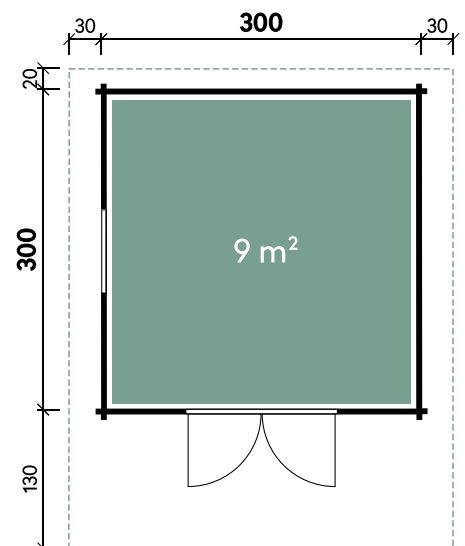

Belina 3030