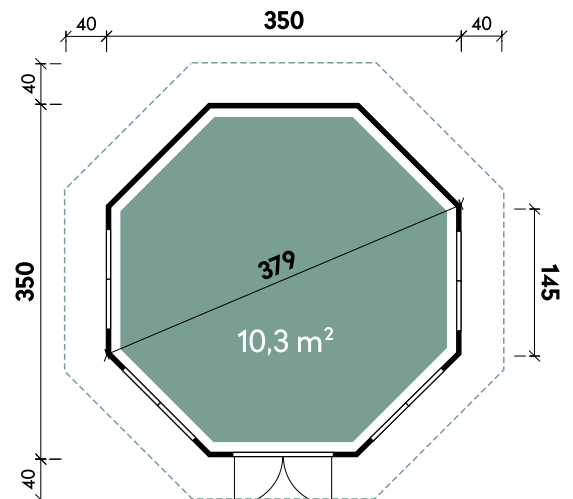

Empfohlenes Zubehör

Artikelnummer	Menge	UVP/Stk.
802 646	1	719 €

Mads 3535