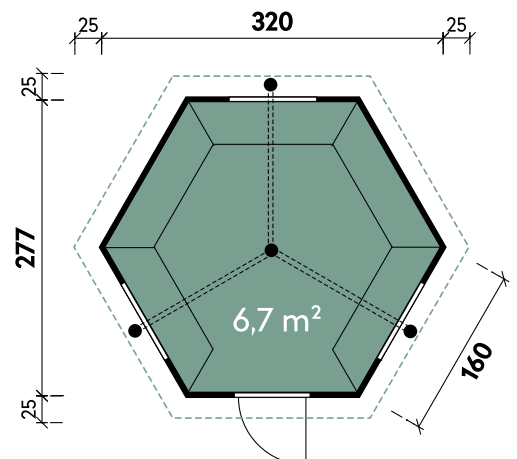

GUT & GÜNSTIG

✓ Mit Fußboden

✓ Mit Dachschindeln

✓ Vorgefertigte und fertig geschindelte Dachelemente

Kalle 3228

Dachform	Zeltdach
Gesamthöhe	320 cm
Dachneigung	45°
Gesamtmaß	370 x 327 cm
Sockelmaß	320 x 277 cm
Grundfläche	6,7 m²
Umbauter Raum	15,5 m³
1 x Einzeltür außen	71 x 151 cm
3 x Einzelfenster	82 x 44 cm
Ausstell	

Ausführung

Artikelnummer	Farbe	Wandstärke	Mit Fußboden	UVP	Fracht*
779 110	Naturbelassen	45 mm	18 mm	5.299 €	299 €

Empfohlenes Zubehör

Artikelnummer	Menge	UVP/Stk.
802 606	1	769 €

Kalle 3228