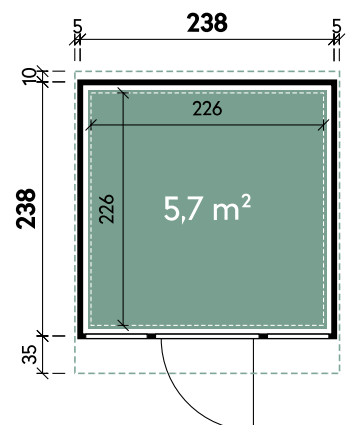

Frey 2424

Empf. Zubehör	Menge	Frey 2424		Finn 2424	
		Artikelnummer	UVP	Artikelnummer	UVP
Rahmenunterkonstruktion für Fußboden	1	460 152	320 €	460 152	320 €
Fußboden Alu	1	460 182	899 €	460 182	899 €
Bodenrampe außen	1	460 161	99 €	460 162	129 €