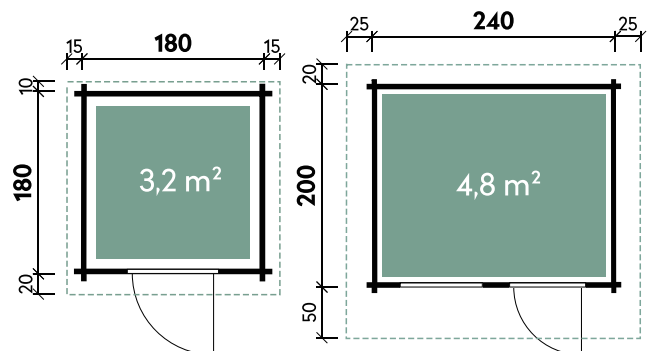

Jonna 2420

Empfohlenes Zubehör

Artikelnummer	Menge	UVP/Stk.	
Dachschindeln	siehe Seite 151	4	59 €
Dachrinne Kunststoff rund	802 486	1	349 €

Mara 1818