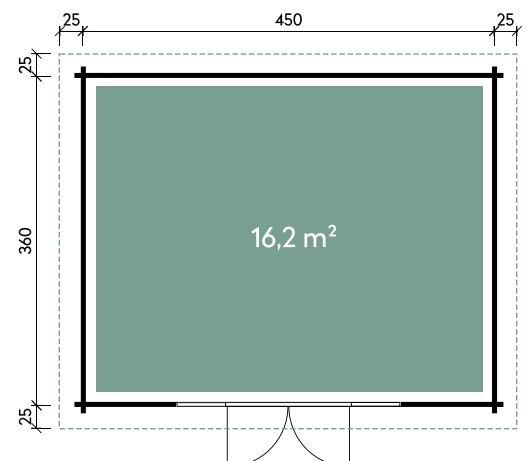

Empfohlenes Zubehör

	Artikelnummer	Menge	UVP/Stk.
Dichtungsbahn	902 010	6	99 €
Dachrinne Kunststoff rund	802 746	1	349 €

Mira 4536