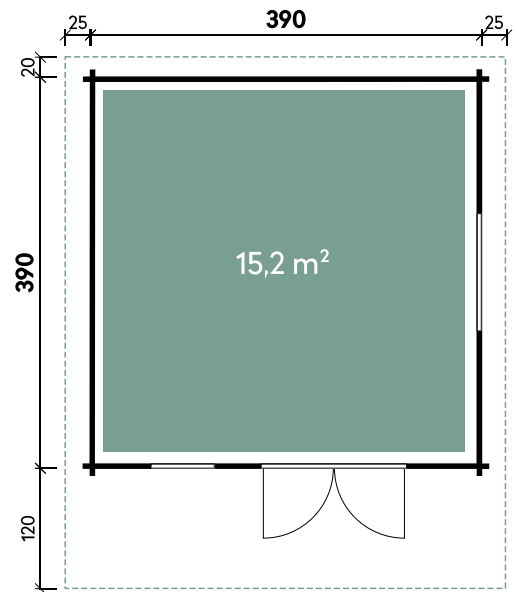

Nova 3939

Empf. Zubehör	Nova 3630 XL			Nova 3636 XL			Nova 3939 XL		
	Artikelnummer	Menge	UVP/Stk.	Artikelnummer	Menge	UVP/Stk.	Artikelnummer	Menge	UVP/Stk.
Dachschindeln	siehe Seite 151	8	59 €	siehe Seite 151	9	59 €	siehe Seite 151	11	59 €
Dachrinne	804 410	1	629 €	804 410	1	629 €	804 410	1	629 €

✂ **Optionales Zubehör** finden Sie auf Seite 141 oder unter www.finnhaus.de/produkte/nova | *Endkundenfracht, siehe Seite 6