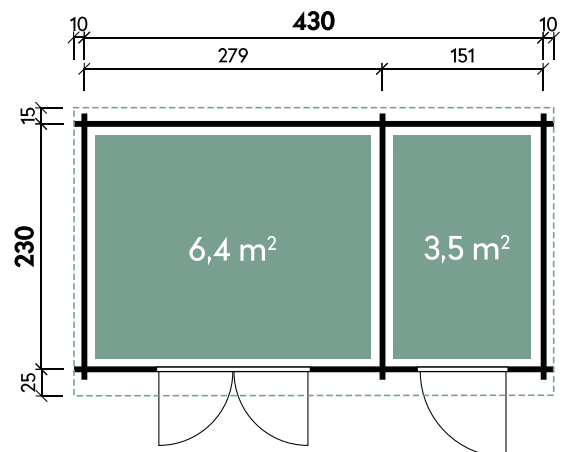

Geeltje 4323

Geeltje 4323