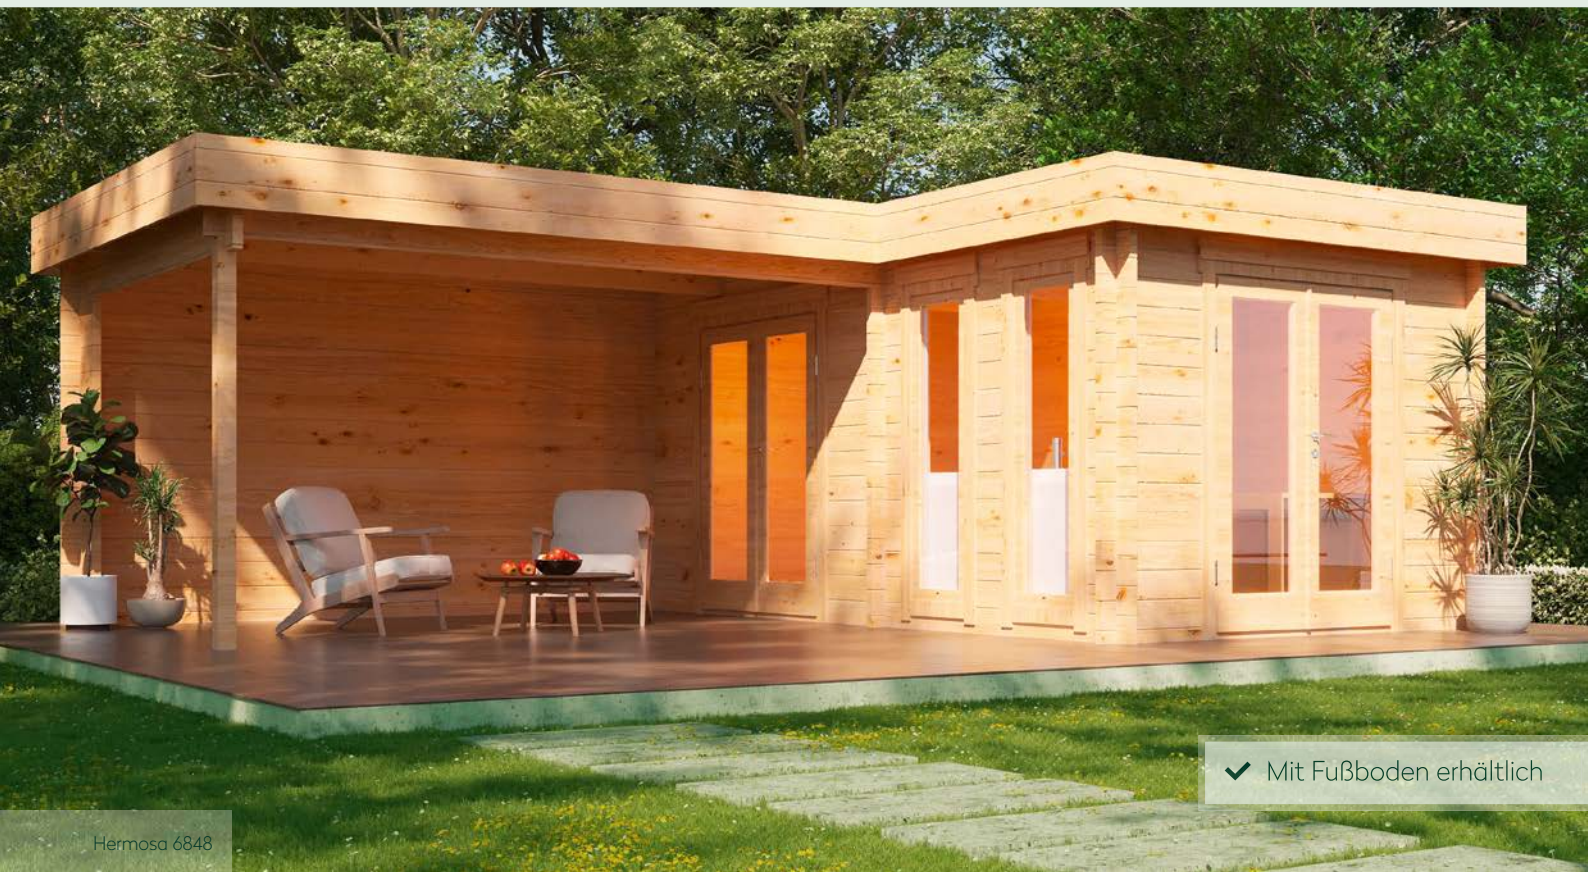

✓ Mit Fußboden erhältlich

Hermosa 6848

Hermosa 6848

Dachform	Flachdach
Gesamthöhe	243 cm
Dachneigung	1°
Gesamtmaß	720 x 520 cm
Sockelmaß	680 x 480 cm
Grundfläche	24,6 m²
Umbauter Raum	58,1 m³
Spiegelverkehrte Montage	möglich
2 x Doppeltür	133,7 x 186,7 cm
2 x Einzelfenster	feststehend

Ausführung

Artikelnummer	Farbe	Wandstärke	Mit Fußboden	UVP	Fracht*
242 000	Naturbelassen	44 mm	-	6.699 €	299 €
242 007	Naturbelassen	44 mm	18 mm	7.399 €	299 €
572 000	Naturbelassen	70 mm	-	8.599 €	299 €
572 007	Naturbelassen	70 mm	28 mm	9.599 €	299 €