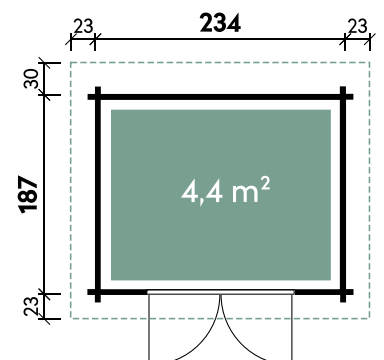

Dachkranz

Seitenansicht mit Lüftungselementen

Bella 2319

Bella 2924

Bella 2924

| | |
|----------------------------|---------------------|
| Dachform | Pultdach |
| Wandstärke | 28 mm |
| Gesamthöhe | 222 cm |
| Dachneigung | 4° |
| Gesamtmaß | 340 x 279 cm |
| Sockelmaß | 287 x 234 cm |
| Grundfläche | 6,7 m ² |
| Umbauter Raum | 13,7 m ³ |
| 1 x Einzelfenster Ausstell | 77 x 38 cm |
| 1 x Doppeltür | 138 x 189 cm |