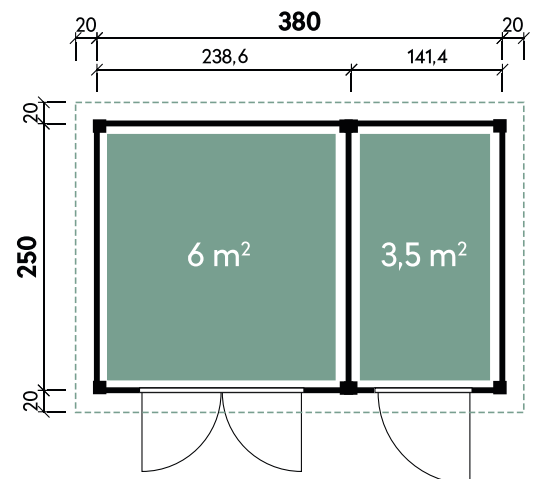

Borge 3825

*Endkundenfracht, siehe Seite 6