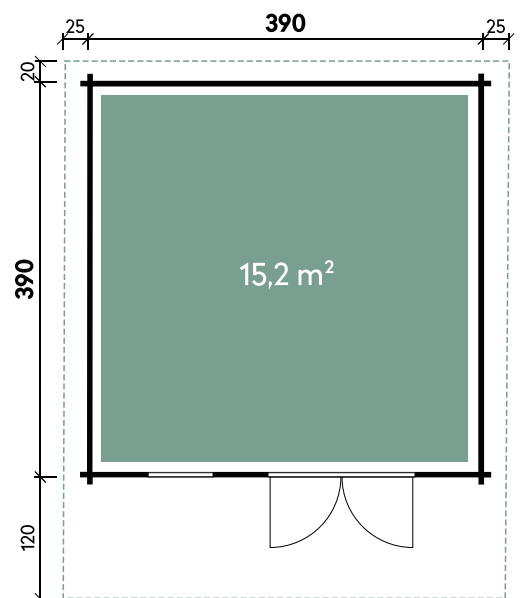

✓ Mit Fußboden

Alle Modellgrößen **3636 | 3939** **3636 XL | 3939 XL**

Dachform	Spiegelverkehrte Montage	1 x Doppeltür	1 x Einzelfenster	1 x Doppeltür	1 x Einzelfenster
Satteldach	möglich	133,7 x 186,7 cm	64,4 x 96,9 cm	145,2 x 199,2 cm	64,4 x 96,9 cm

Lotta 3636

Gesamthöhe	257 cm
Dachneigung	15°
Gesamtmaß	404 x 500 cm
Sockelmaß	360 x 360 cm
Grundfläche	13 m²
Umbauter Raum	25,8 m³

Lotta 3636 XL

Gesamthöhe	297 cm
Dachneigung	19°
Gesamtmaß	420 x 500 cm
Sockelmaß	360 x 360 cm
Grundfläche	13 m²
Umbauter Raum	28,3 m³

Empf. Zubehör **Artikelnummer** **Menge** **UVP/Stk.**

Dachschindeln 3636	siehe Seite 151	9	59 €
Dachschindeln 3939	siehe Seite 151	11	59 €
Dachrinne	804 410	1	629 €

Ausführung

Artikelnummer	Farbe	Wandstärke	Mit Fußboden	UVP	Fracht*
240 470	Naturbelassen	44 mm	18 mm	4.699 €	179 €
240 570 | XL	Naturbelassen	44 mm	18 mm	5.199 €	179 €

Lotta 3939

Gesamthöhe	257 cm
Dachneigung	14°
Gesamtmaß	440 x 530 cm
Sockelmaß	390 x 390 cm
Grundfläche	15,2 m²
Umbauter Raum	30,4 m³

Lotta 3939 XL

Gesamthöhe	297 cm
Dachneigung	18°
Gesamtmaß	450 x 530 cm
Sockelmaß	390 x 390 cm
Grundfläche	15,2 m²
Umbauter Raum	33,3 m³

Ausführung

Artikelnummer	Farbe	Wandstärke	Mit Fußboden	UVP	Fracht*
240 480	Naturbelassen	44 mm	18 mm	5.299 €	299 €
240 580 | XL	Naturbelassen	44 mm	18 mm	5.399 €	299 €

Lotta 3939