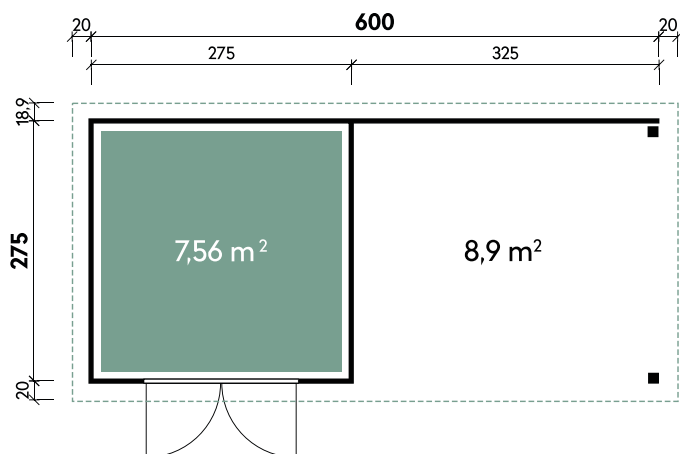

Ole 6028 Anthrazit

Ole 6028