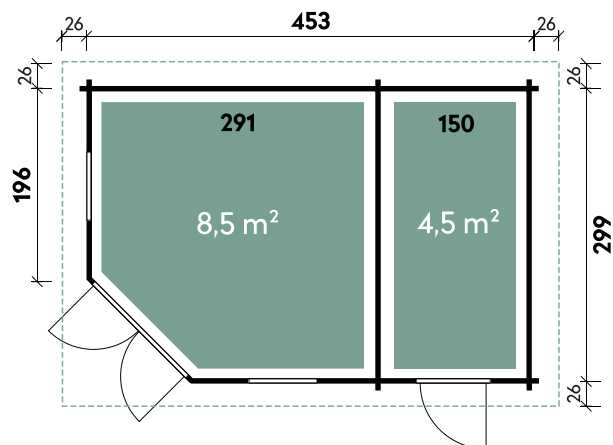

Abbe 4530

Abbe 4530

*Endkundenfracht, siehe Seite 6

✓ Mit Fußboden

Annabel 7030

Annabel 7030

| | |
|--------------------------|-------------------|
| Dachform | Walmdach |
| Gesamthöhe | 287 cm |
| Dachneigung | 22° |
| Gesamtmaß | 755 x 351 cm |
| Sockelmaß | 703 x 299 cm |
| Grundfläche | 21 m ² |
| Umbauter Raum | 52 m ³ |
| Spiegelverkehrte Montage | möglich |
| 1 x Doppeltür | 133,7 x 186,7 cm |
| 2 x Einzelfenster | 68,6 x 124,6 cm |
| 1 x Einzelfenster | 68,6 x 124,6 cm |