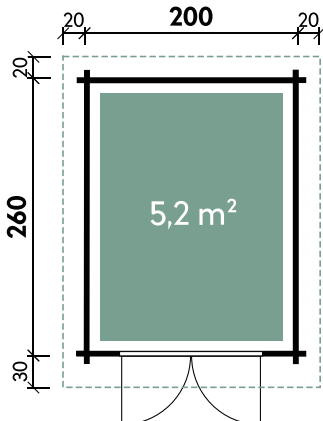

✓ Mit Fußboden

Ellen 2026 // Alle Modelle werden naturbelassen geliefert.

Ellen 2020		Ellen 2026	
Dachform	Satteldach	Dachform	Satteldach
Gesamthöhe	234 cm	Gesamthöhe	234 cm
Dachneigung	22°	Dachneigung	22°
Gesamtmaß	240 x 250 cm	Gesamtmaß	240 x 310 cm
Sockelmaß	200 x 200 cm	Sockelmaß	200 x 260 cm
Grundfläche	4 m²	Grundfläche	5,2 m²
Umbauter Raum	8,1 m³	Umbauter Raum	10,6 m³
Spiegelverkehrte Montage	möglich	Spiegelverkehrte Montage	möglich
1 x Doppeltür	133,7 x 175,2 cm	1 x Doppeltür	133,7 x 175,2 cm

Ausführung Ellen 2020					
Artikelnummer	Farbe	Wandstärke	Mit Fußboden	UVP	Fracht*
528 055	Naturbelassen	28 mm	18 mm	1.599 €	179 €

Ausführung Ellen 2026					
Artikelnummer	Farbe	Wandstärke	Mit Fußboden	UVP	Fracht*
528 065	Naturbelassen	28 mm	18 mm	1.799 €	179 €

Empf. Zubehör	Ellen 2020			Ellen 2026		
	Artikelnummer	Menge	UVP/Stk.	Artikelnummer	Menge	UVP/Stk.
Dachschindeln	siehe Seite 151	3	59 €	siehe Seite 151	4	59 €
Dachrinne Kunststoff rund	802 416	1	289 €	802 486	1	349 €

Ellen 2026