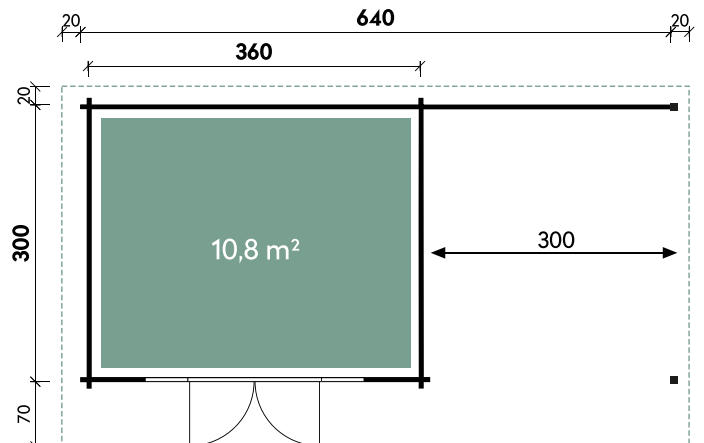

Empfohlenes Zubehör

Artikelnummer	Menge	UVP/Stk.
902 010	7	99 €
812 340	1	449 €

Belinda 6430