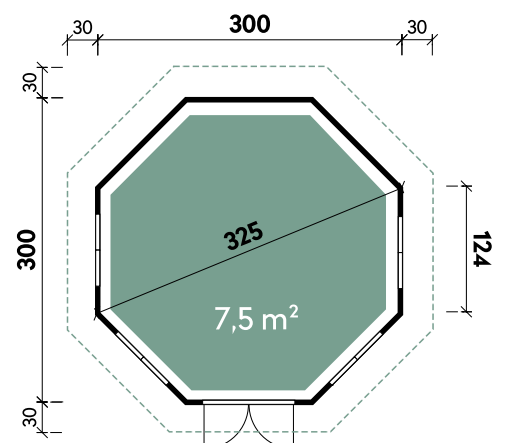

PREMIUM

✓ Mit Fußboden

✓ Mit Dachschindeln

✓ Vorgefertigte und fertig geschindelte Dachelemente

Mads 3030

Dachform	Zeltdach
Gesamthöhe	330 cm
Dachneigung	32°
Gesamtmaß	360 x 360 cm
Sockelmaß	300 x 300 cm
Grundfläche	7,5 m²
Umbauter Raum	20,3 m³
2 x Element mit Doppelfenster	70,8 x 117,7 cm
2 x Element mit Doppelfenster	70,8 x 117,7 cm
1 x Element mit Doppeltür	90,5 x 186 cm
3 x Vollholzelement	feststehend

Ausführung

Artikelnummer	Farbe	Dachschindeln	Wandstärke	Mit Fußboden	UVP	Fracht*
660 032	Naturbelassen	Rot-Schwarz	45 mm	28 mm	8.299 €	299 €
660 030	Naturbelassen	Schwarz	45 mm	28 mm	8.299 €	299 €

Empfohlenes Zubehör	Artikelnummer	Menge	UVP/Stk.
Dachrinne Kunststoff rund	802 646	1	719 €

Mads 3030