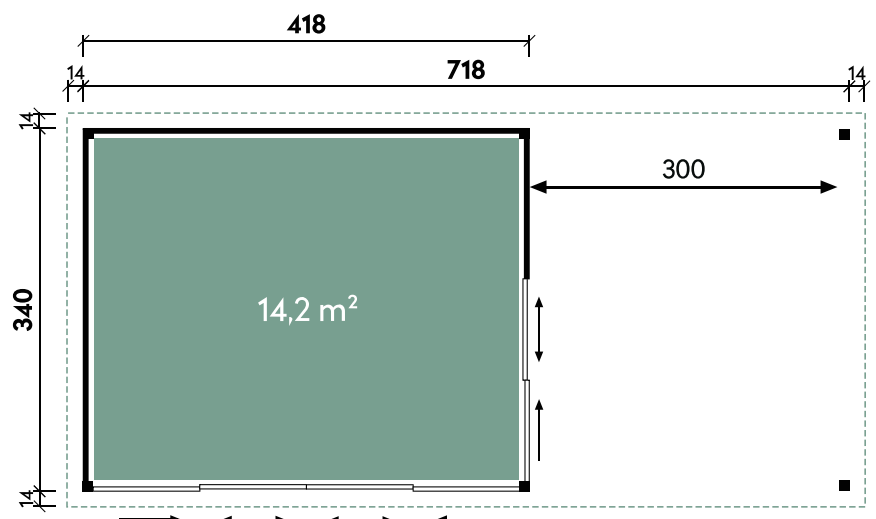

Starletta 7234

*Endkundenfracht, siehe Seite 6