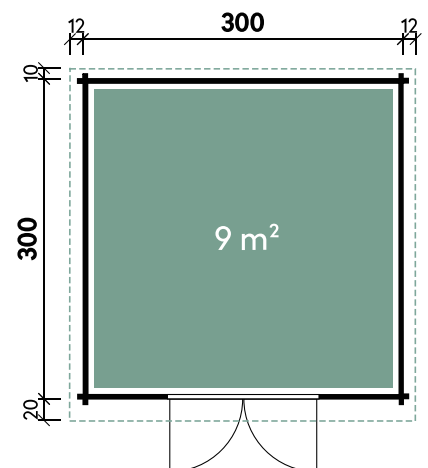

Peggy 3030

Empf. Zubehör	Peggy 3030			Peggy 3333		
	Artikelnummer	Menge	UVP/Stk.	Artikelnummer	Menge	UVP/Stk.
Dachschindeln	siehe Seite 151	5	59 €	siehe Seite 151	6	59 €
Dachrinne Kunststoff rund	802 486	1	349 €	804 010	1	439 €