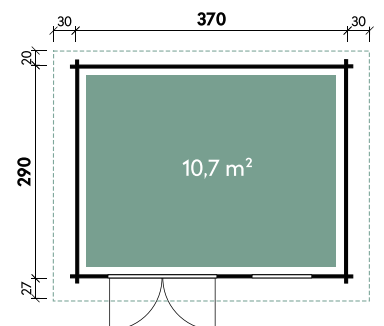

Ausführung

Artikelnummer	Farbe	Wandstärke	Mit Fußboden	UVP	Fracht*
540 490	Naturbelassen	40 mm	-	3.399 €	299 €
540 497	Naturbelassen	40 mm	18 mm	3.999 €	299 €

Empf. Zubehör	Levke 3729			Levke 4529		
	Artikelnummer	Menge	UVP/Stk.	Artikelnummer	Menge	UVP/Stk.
Dichtungsbahn	902 010	4	99 €	902 010	5	99 €
Dachrinne Kunststoff rund	802 719	1	259 €	802 719	1	259 €

Levke 3729