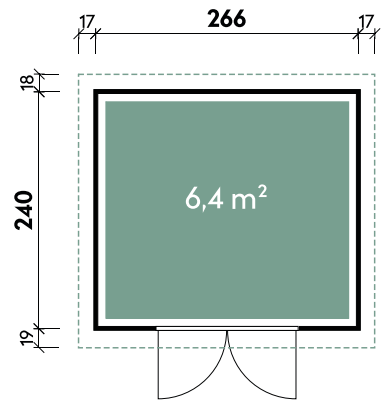

Nives 2724

*Endkundenfracht, siehe Seite 6