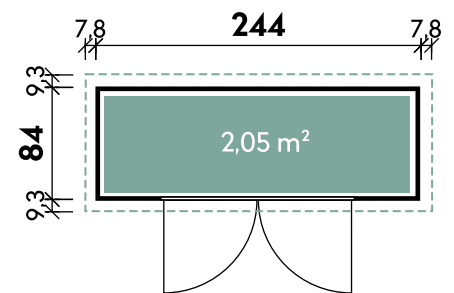

Gardis 2408