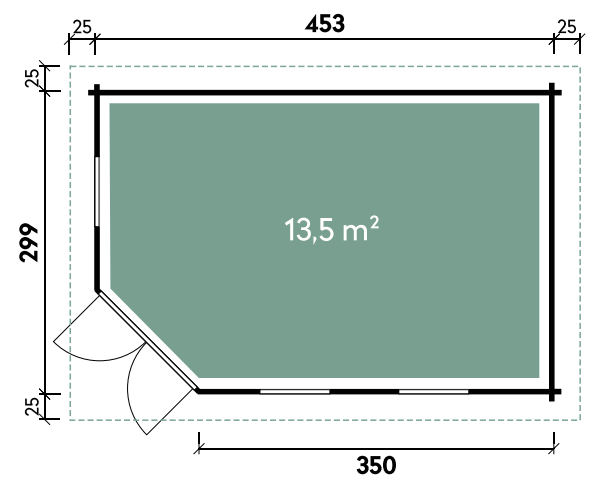

Türgriff | Schiebetür

Maite 4030

| | |
|---------------|---------------------|
| Dachform | Flachdach |
| Gesamthöhe | 228 cm |
| Dachneigung | 3° |
| Gesamtmaß | 440 x 340 cm |
| Sockelmaß | 400 x 300 cm |
| Grundfläche | 12 m ² |
| Umbauter Raum | 25,5 m ³ |
| 1 x Doppeltür | 148,8 x 187,5 cm |

Levke 3729

| | |
|---------------|---------------------|
| Gesamthöhe | 217 cm |
| Dachneigung | 3° |
| Gesamtmaß | 430 x 337 cm |
| Sockelmaß | 370 x 290 cm |
| Grundfläche | 10,7 m ² |
| Umbauter Raum | 21,5 m ³ |

Gerlis 4530

✓ Mit Dachpappe

✓ Mit Fußboden

Mali 4530 // Alle Modelle werden naturbelassen geliefert.

Menja 4530 // Alle Modelle werden naturbelassen geliefert.

| Mali 4530 | | Menja 4530 | |
|--------------------------|---------------------|--------------------------|---------------------|
| Dachform | Flachdach | Dachform | Flachdach |
| Gesamthöhe | 228 cm | Gesamthöhe | 228 cm |
| Dachneigung | 2° | Dachneigung | 2° |
| Gesamtmaß | 503 x 349 cm | Gesamtmaß | 503 x 349 cm |
| Sockelmaß | 453 x 299 cm | Sockelmaß | 453 x 299 cm |
| Grundfläche | 13,5 m ² | Grundfläche | 13,5 m ² |
| Umbauter Raum | 28,8 m ³ | Umbauter Raum | 28,8 m ³ |
| Spiegelverkehrte Montage | möglich | Spiegelverkehrte Montage | möglich |
| 1 x Doppeltür | 133,7 x 186,7 cm | 1 x Einzeltür außen | 75,2 x 186,7 cm |
| 2 x Einzelfenster | 68,6 x 124,6 cm | 1 x Doppeltür | 133,7 x 186,7 cm |
| 1 x Einzelfenster | 68,6 x 124,6 cm | 1 x Einzelfenster | 68,6 x 124,6 cm |
| | | 1 x Einzelfenster | 68,6 x 124,6 cm |