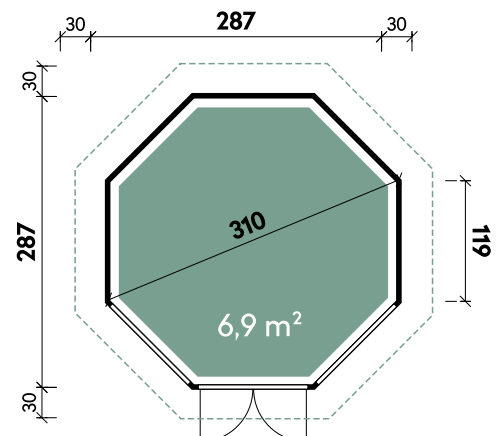

Anders 2828