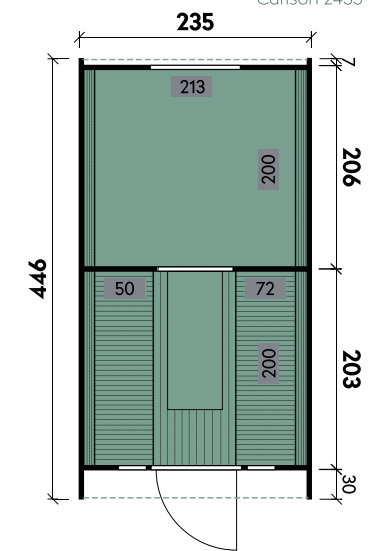

Carlson 2445

Carlson 2445

Gesamthöhe	242 cm
Gesamtmaß (Ø x Länge)	235 x 446 cm
Grundfläche	10,6 m²
Umbauter Raum	19,3 m³

Ausführung

Artikelnummer	Anlieferung	UVP	Fracht*
319 255	Bausatz	7.599 €	179 €
319 250	montiert	9.999 €	699 €

*Endkundenfracht, siehe Seite 6