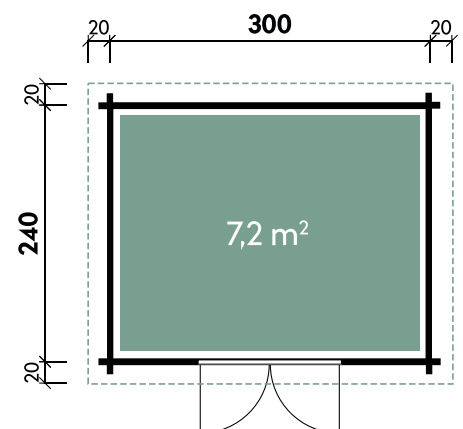

Empfohlenes Zubehör

Artikelnummer	Menge	UVP/Stk.
902 010	3	99 €
800 510	1	239 €

Luca 3024