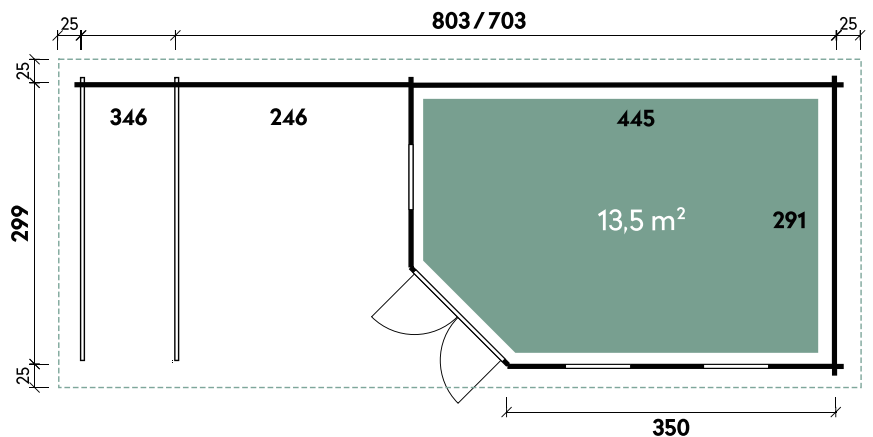

Melinda 7030 | Melinda 8030

*Endkundenfracht, siehe Seite 6