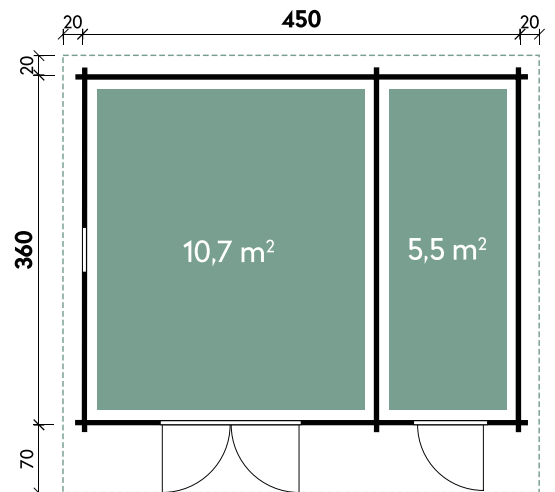

Empfohlenes Zubehör

	Artikelnummer	Menge	UVP/Stk.
Dichtungsbahn	902 010	6	99 €
Dachrinne Alu eckig	812 330	1	439 €

Liv 4536