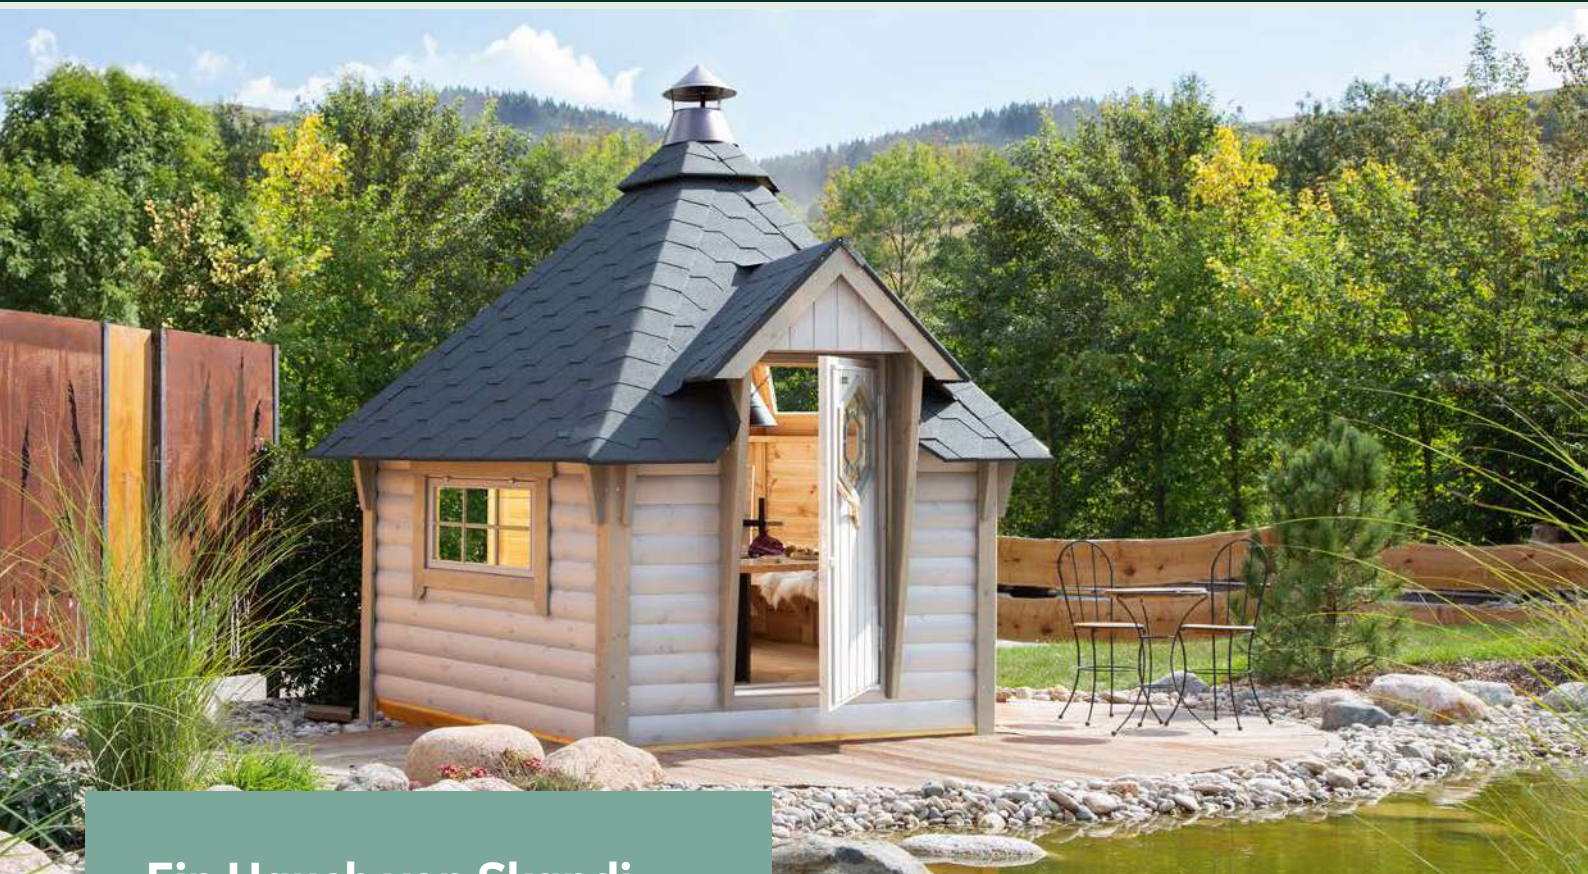

Ein Hauch von Skandinavien – für unvergessliche Grillmomente!

Tauchen Sie ein in die Magie des nordischen Lebensgefühls: in Ihrer eigenen Grillkota – dem rustikalen Highlight für Ihren Garten. Ob Sommerfest, Wintergrillen oder einfach ein Abend mit Freunden: Hier wird jeder Anlass zum besonderen Erlebnis.

Mit ihrem charmanten Design, der wärmenden Feuerstelle und dem authentischen Flair holt die Grillkota ein Stück nordischer Lebensart direkt zu Ihnen nach Hause. Laden Sie Ihre Liebsten ein, genießen Sie gemeinsames Lachen, köstliche Speisen und die einzigartige Atmosphäre – denn mit einer Grillkota wird jeder Moment zu einem Fest der Sinne! Erleben Sie unvergessliche Stunden und Geschichten, die noch lange erzählt werden.

Allgemeine Produktinformationen

- Gerundete Holzbohle (Kiefer, 45 mm, Doppelnut)
- Vorgefertigte Dachelemente
- Fertig geschindelte Dachelemente (außer Anbau)
- Hochwertige Grillanlage mit 1 oder 3 schwenkbaren Grillarmen
- Stabiler Dachkranz / Dachauflage
- Isolierverglaste Fenster (Gut-und-Günstig: ein Fenster zum Öffnen | Premium: alle Fenster zum Öffnen)
- Clip zum einfachen Lösen der Sprossen
- Wandelement auf imprägnierten Rahmen
- Leimholztür, daher kaum Verziehen