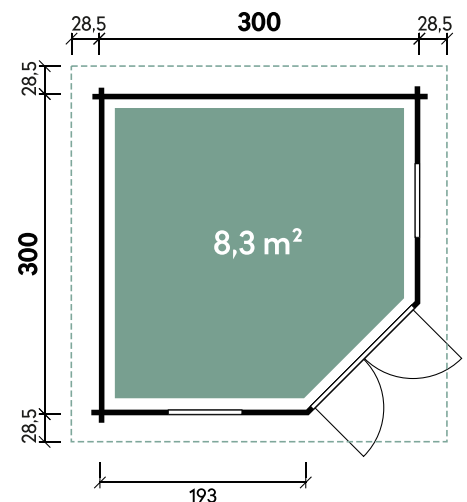

✓ Mit Fußboden

Kira 3030

Dachform	Walmdach
Gesamthöhe	289 cm
Dachneigung	21°
Gesamtmaß	358 x 358 cm
Sockelmaß	300 x 300 cm
Grundfläche	8,3 m²
Umbauter Raum	21 m³
1 x Doppeltür	133,7 x 186,7 cm
2 x Einzelfenster	63,4 x 161,9 cm

Kira 3636

Dachform	Walmdach
Gesamthöhe	301 cm
Dachneigung	21°
Gesamtmaß	418 x 418 cm
Sockelmaß	360 x 360 cm
Grundfläche	12,3 m²
Umbauter Raum	31,3 m³
1 x Doppeltür	133,7 x 186,7 cm
2 x Einzelfenster	63,4 x 161,9 cm

Kira 4040

Dachform	Walmdach
Gesamthöhe	308 cm
Dachneigung	22°
Gesamtmaß	453 x 453 cm
Sockelmaß	395 x 395 cm
Grundfläche	14,9 m²
Umbauter Raum	38,3 m³
1 x Doppeltür	133,7 x 186,7 cm
2 x Einzelfenster	63,4 x 161,9 cm

Ausführung Kira 3030

Artikelnummer	Farbe	Wandstärke	Mit Fußboden	UVP	Fracht*
544 200	Naturbelassen	44 mm	18 mm	4.499 €	179 €

Ausführung Kira 3636

Artikelnummer	Farbe	Wandstärke	Mit Fußboden	UVP	Fracht*
544 210	Naturbelassen	44 mm	18 mm	5.699 €	179 €

Ausführung Kira 4040

Artikelnummer	Farbe	Wandstärke	Mit Fußboden	UVP	Fracht*
544 220	Naturbelassen	44 mm	18 mm	5.999 €	179 €

Empf. Zubehör	Menge	Kira 3030		Kira 3636 und 4040	
		Artikelnummer	UVP/Stk.	Artikelnummer	UVP/Stk.
Dachschindeln	7	siehe Seite 151	59 €	siehe Seite 151	59 €
Dachrinne Kunststoff rund	1	804 210	669 €	804 220	799 €

Kira 3030