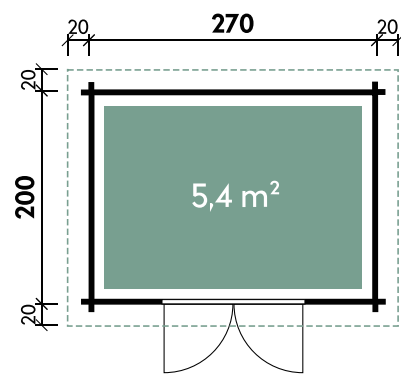

GUT & GÜNSTIG

✓ Mit Fußboden erhältlich

Alle Modellgrößen

Dachform	Spiegelverkehrte Montage	1 x Doppeltür
Pultdach	möglich	134 x 186 cm

Luca 2020

Gesamthöhe	Dachneigung	Gesamtmaß	Sockelmaß	Grundfläche	Umbauter Raum
222 cm	9°	232 x 240 cm	200 x 200 cm	4 m²	7,8 m³

Ausführung

Artikelnummer	Farbe	Wandstärke	Mit Fußboden	UVP	Fracht*
228 270	Naturbelassen	28 mm	-	1.299 €	129 €
228 277	Naturbelassen	28 mm	18 mm	1.499 €	129 €

Luca 2720

Gesamthöhe	Dachneigung	Gesamtmaß	Sockelmaß	Grundfläche	Umbauter Raum
222 cm	9°	310 x 240 cm	270 x 200 cm	5,4 m²	10,5 m³

Ausführung

Artikelnummer	Farbe	Wandstärke	Mit Fußboden	UVP	Fracht*
228 290	Naturbelassen	28 mm	-	1.599 €	179 €
228 297	Naturbelassen	28 mm	18 mm	1.849 €	179 €

Empf. Zubehör	Luca 2020			Luca 2720		
	Artikelnummer	Menge	UVP/Stk.	Artikelnummer	Menge	UVP/Stk.
Dichtungsbahn	902 010	2	99 €	902 010	3	99 €
Dachrinne Kunststoff eckig	800 510	1	239 €	800 510	1	239 €

Luca 2720