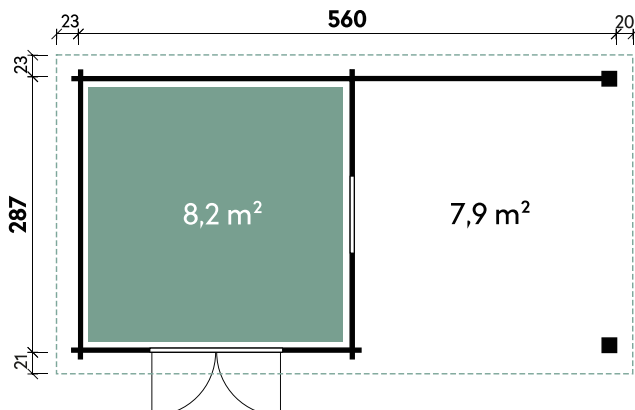

Empf. Zubehör	Belana 4419			Belana 4419		
	Artikelnummer	Menge	UVP/Stk.	Artikelnummer	Menge	UVP/Stk.
Dichtungsbahn	902 010	3	99 €	902 010	5	99 €
Dachrinne Anthrazit	802 880	1	349 €	802 880	1	349 €
Fußboden	680 390	1	299 €	680 400	1	449 €
Rampe	680 410	1	99 €	680 410	1	99 €

Belana 5629