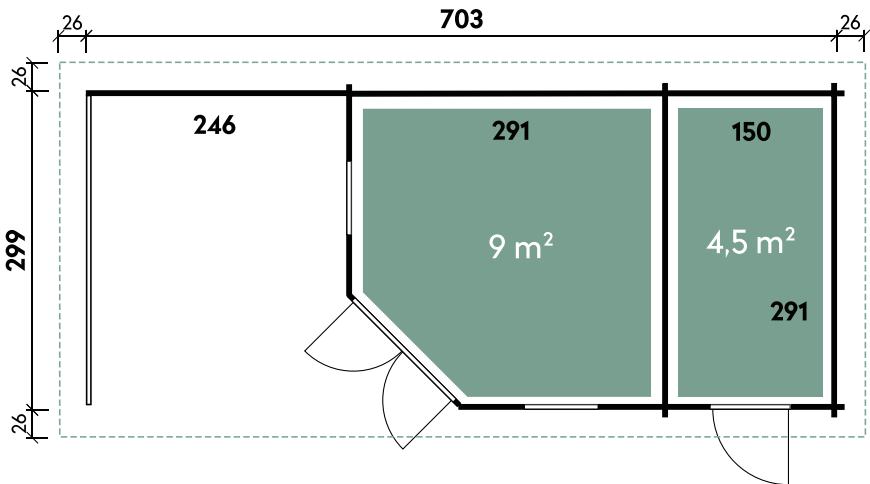

Anouk 7030

*Endkundenfracht, siehe Seite 6