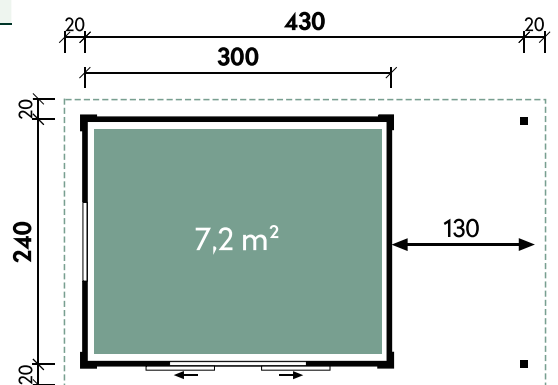

✓ Steck-/Schraubsystem

✓ Mit Dachpappe

✓ Mit Fußboden

Pina 3024		Leoni 4324	
Dachform	Pultdach	Dachform	Pultdach
Gesamthöhe	228 cm	Gesamthöhe	228 cm
Dachneigung	3°	Dachneigung	3°
Gesamtmaß	340 x 280 cm	Gesamtmaß	470 x 280 cm
Sockelmaß	300 x 240 cm	Sockelmaß	430 x 240 cm
Grundfläche	7,2 m²	Grundfläche	10,3 m²
Umbauter Raum	15,3 m³	Umbauter Raum	22,1 m³
1 x Doppeltür	133,7 x 186,7 cm	1 x Doppeltür	133,7 x 186,7 cm
1 x Einzelfenster Ausstell	76,6 x 31,7 cm	1 x Einzelfenster Ausstell	76,6 x 31,7 cm

Ausführung Pina 3024					
Artikelnummer	Farbe	Wandstärke	Mit Fußboden	UVP	Fracht*
228 310	Naturbelassen	28 mm	18 mm	2.799 €	179 €

Ausführung Leoni 4324					
Artikelnummer	Farbe	Wandstärke	Mit Fußboden	UVP	Fracht*
228 410	Naturbelassen	28 mm	18 mm	3.299 €	179 €

Empf. Zubehör	Leoni 4324			Pina 3024		
	Artikelnr.	Menge	UVP/Stk.	Artikelnr.	Menge	UVP/Stk.
Dichtungsbahn	902 010	4	99 €	902 010	3	99 €
Dachrinne Kunststoff rund	802 746	1	349 €	802 719	1	259 €

Leoni 4324