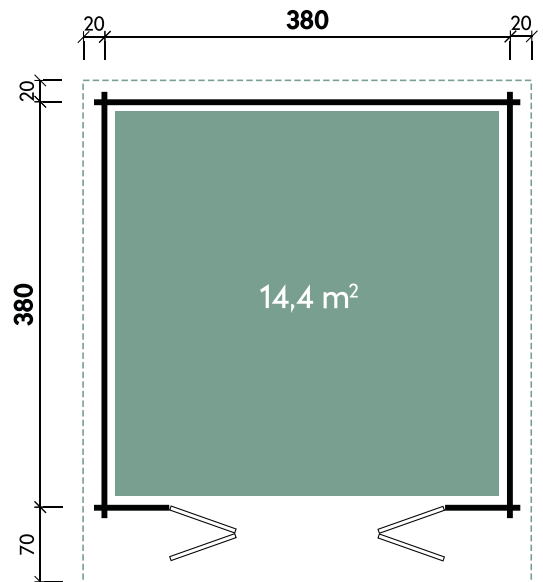

GUT & GÜNSTIG

✓ Mit Falttür

✓ Mit Fußboden erhältlich

Tammo 3838

Dachform	Pultdach
Gesamthöhe	239 cm
Dachneigung	2°
Gesamtmaß	420 x 470 cm
Sockelmaß	380 x 380 cm
Grundfläche	14,4 m²
Umbauter Raum	34,6 m³
1 x Falttür	250 x 197 cm

Ausführung

Artikelnummer	Farbe	Wandstärke	Mit Fußboden	UVP	Fracht*
828 330	Naturbelassen	40 mm	-	4.299 €	299 €
828 337	Naturbelassen	40 mm	18 mm	4.899 €	299 €
850 301	Anthrazit	40 mm	-	6.899 €	299 €
851 211	Anthrazit	40 mm	18 mm	7.499 €	299 €
850 302	Hellgrau	40 mm	-	6.899 €	299 €
851 212	Hellgrau	40 mm	18 mm	7.499 €	299 €

Empfohlenes Zubehör

Artikelnummer	Menge	UVP/Stk.
902 010	5	99 €
802 719	1	259 €

Tammo 3838