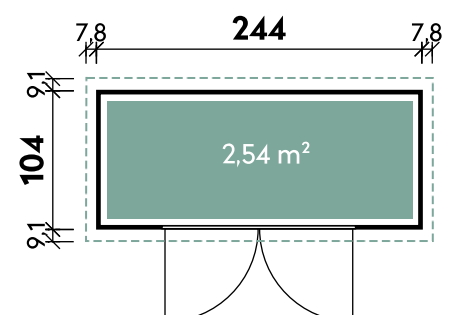

Gardis 2410