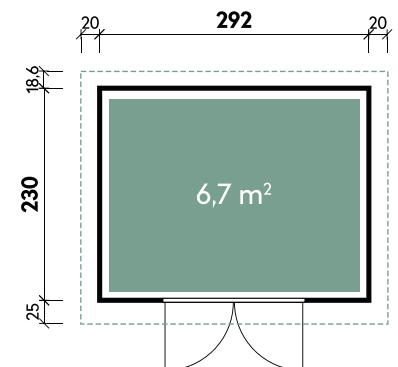

Empfohlenes Zubehör

Artikelnummer	Menge	UVP/Stk.
902 010	3	99 €
800 510	1	239 €

Thies 2923