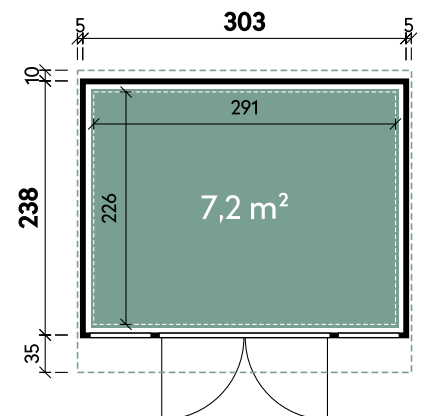

Frey 3024		Finn 3024	
Dachform	Pultdach	Dachform	Pultdach
Gesamthöhe	232 cm	Gesamthöhe	232 cm
Dachneigung	6°	Dachneigung	6°
Gesamtmaß	313 x 283 cm	Gesamtmaß	313 x 283 cm
Sockelmaß	303 x 238 cm	Sockelmaß	303 x 238 cm
Grundfläche	7,2 m²	Grundfläche	7,2 m²
Umbauter Raum	15,5 m³	Umbauter Raum	15,5 m³
1 x Einzeltür	95 x 194 cm	1 x Doppeltür	160 x 194 cm

Ausführung				Ausführung			
Artikelnummer	Farbe	UVP	Fracht*	Artikelnummer	Farbe	UVP	Fracht*
460 031	Schwarz	3.999 €	179 €	460 041	Schwarz	4.499 €	179 €
460 032	Grau	3.999 €	179 €	460 042	Grau	4.499 €	179 €
460 033	Anthrazit	3.999 €	179 €	460 043	Anthrazit	4.499 €	179 €

Empf. Zubehör	Menge	Frey 3024		Finn 3024	
		Artikelnummer	UVP	Artikelnummer	UVP
Rahmenunterkonstruktion für Fußboden	1	460 153	449 €	460 153	449 €
Fußboden Alu	1	460 183	1.199 €	460 183	1.199 €
Bodenrampe außen	1	460 161	99 €	460 162	129 €

Finn 3024