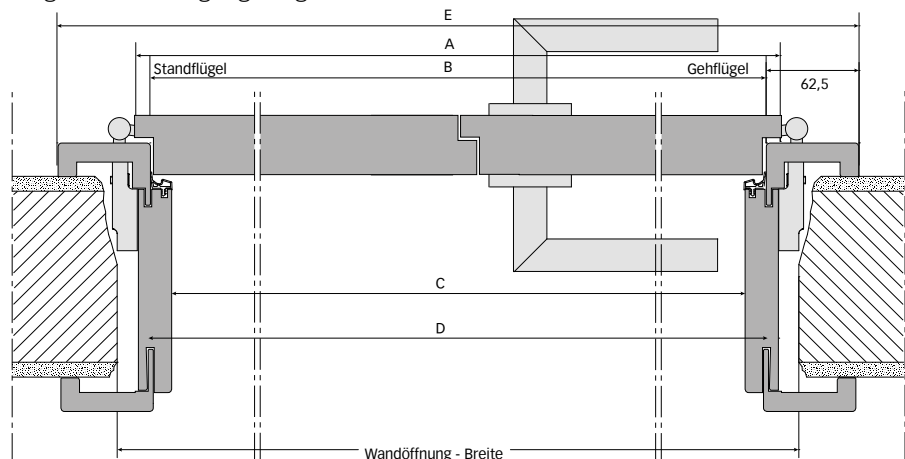

2-flg. Einzelanfertigungszarge