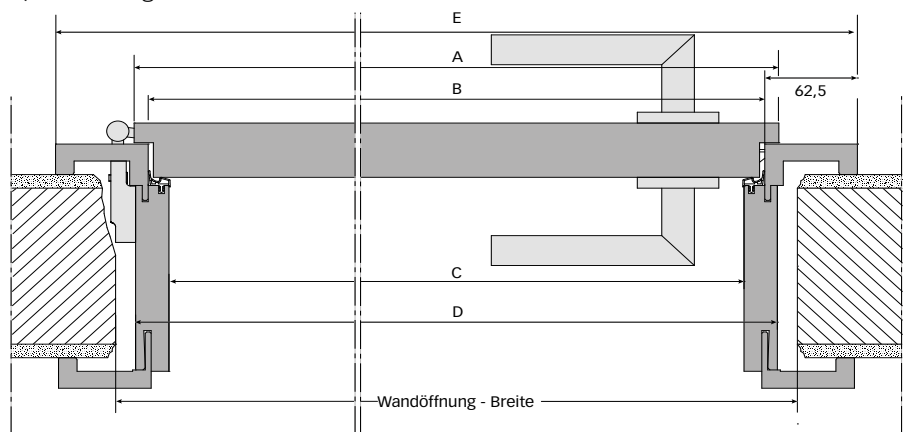

2) Die Bandtaschen tragen ca. 17 mm auf.

3) Zierbekleidung -4 mm in der Breite und -2 mm in der Höhe.

Höhenschnitt gefälzt

Querschnitt gefälzt

2-flg., stumpf einschlagend

DGNB Mitglied – Fit für die Zukunft