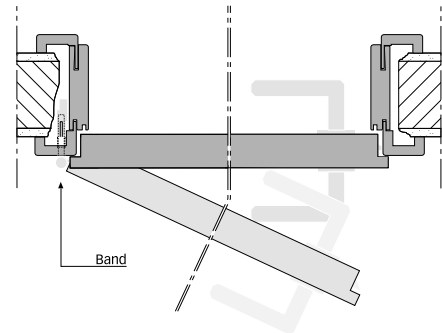

NEHMEN SIE MASS

Das Maß-Spektrum bei Decora (CPL) Türen

Mit seiner enormen Maßvielfalt bietet der Türen-Spezialist Herholz zeitgemäße und komfortable Lösungen für jede individuelle Neubau- bzw. Modernisierungsaufgabe. Die Herholz-Holzumfassungszargen sind durch ihr Konstruktionsprinzip und ihre Maßvielfalt flexibel und universell einsetzbar. Dadurch lassen sich Türen unterschiedlichster Größe und Höhe problemlos in jedes Raumkonzept einfügen.

Die Produkte werden in großen Serien aber auch in exklusiver Einzelanfertigung individuell nach den Wünschen der Bauherren/ Renovierer und den Anforderungen des Objektes gefertigt. Selbst bei technischen Türen wie etwa einbruchhemmenden Elementen oder bei Schallschutztüren oder auch Brand-/ Rauchschutztüren ist die maßliche Variantenvielfalt und damit projektbezogene Realisierung gegeben.