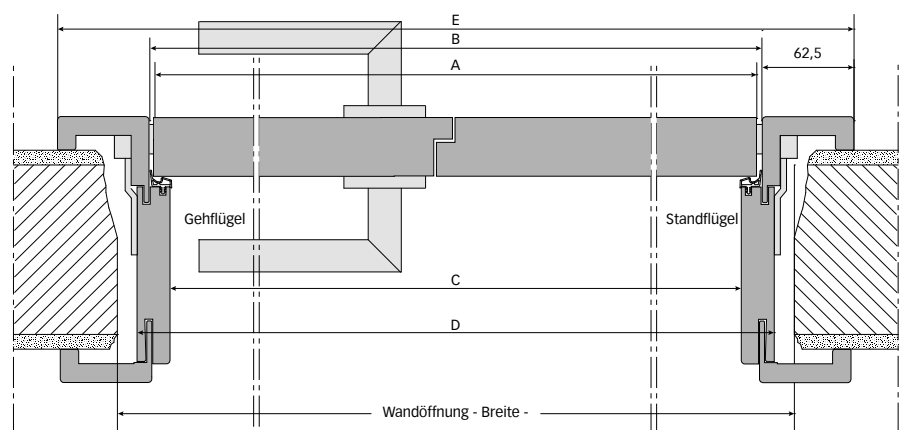

2) Die Bandtaschen tragen ca. 17 mm auf.

3) Zierbekleidung -4 mm in der Breite und -2 mm in der Höhe.

Höhenschnitt gefälzt

Querschnitt gefälzt

2-flg., stumpf einschlagend

DGNB Mitglied – Fit für die Zukunft