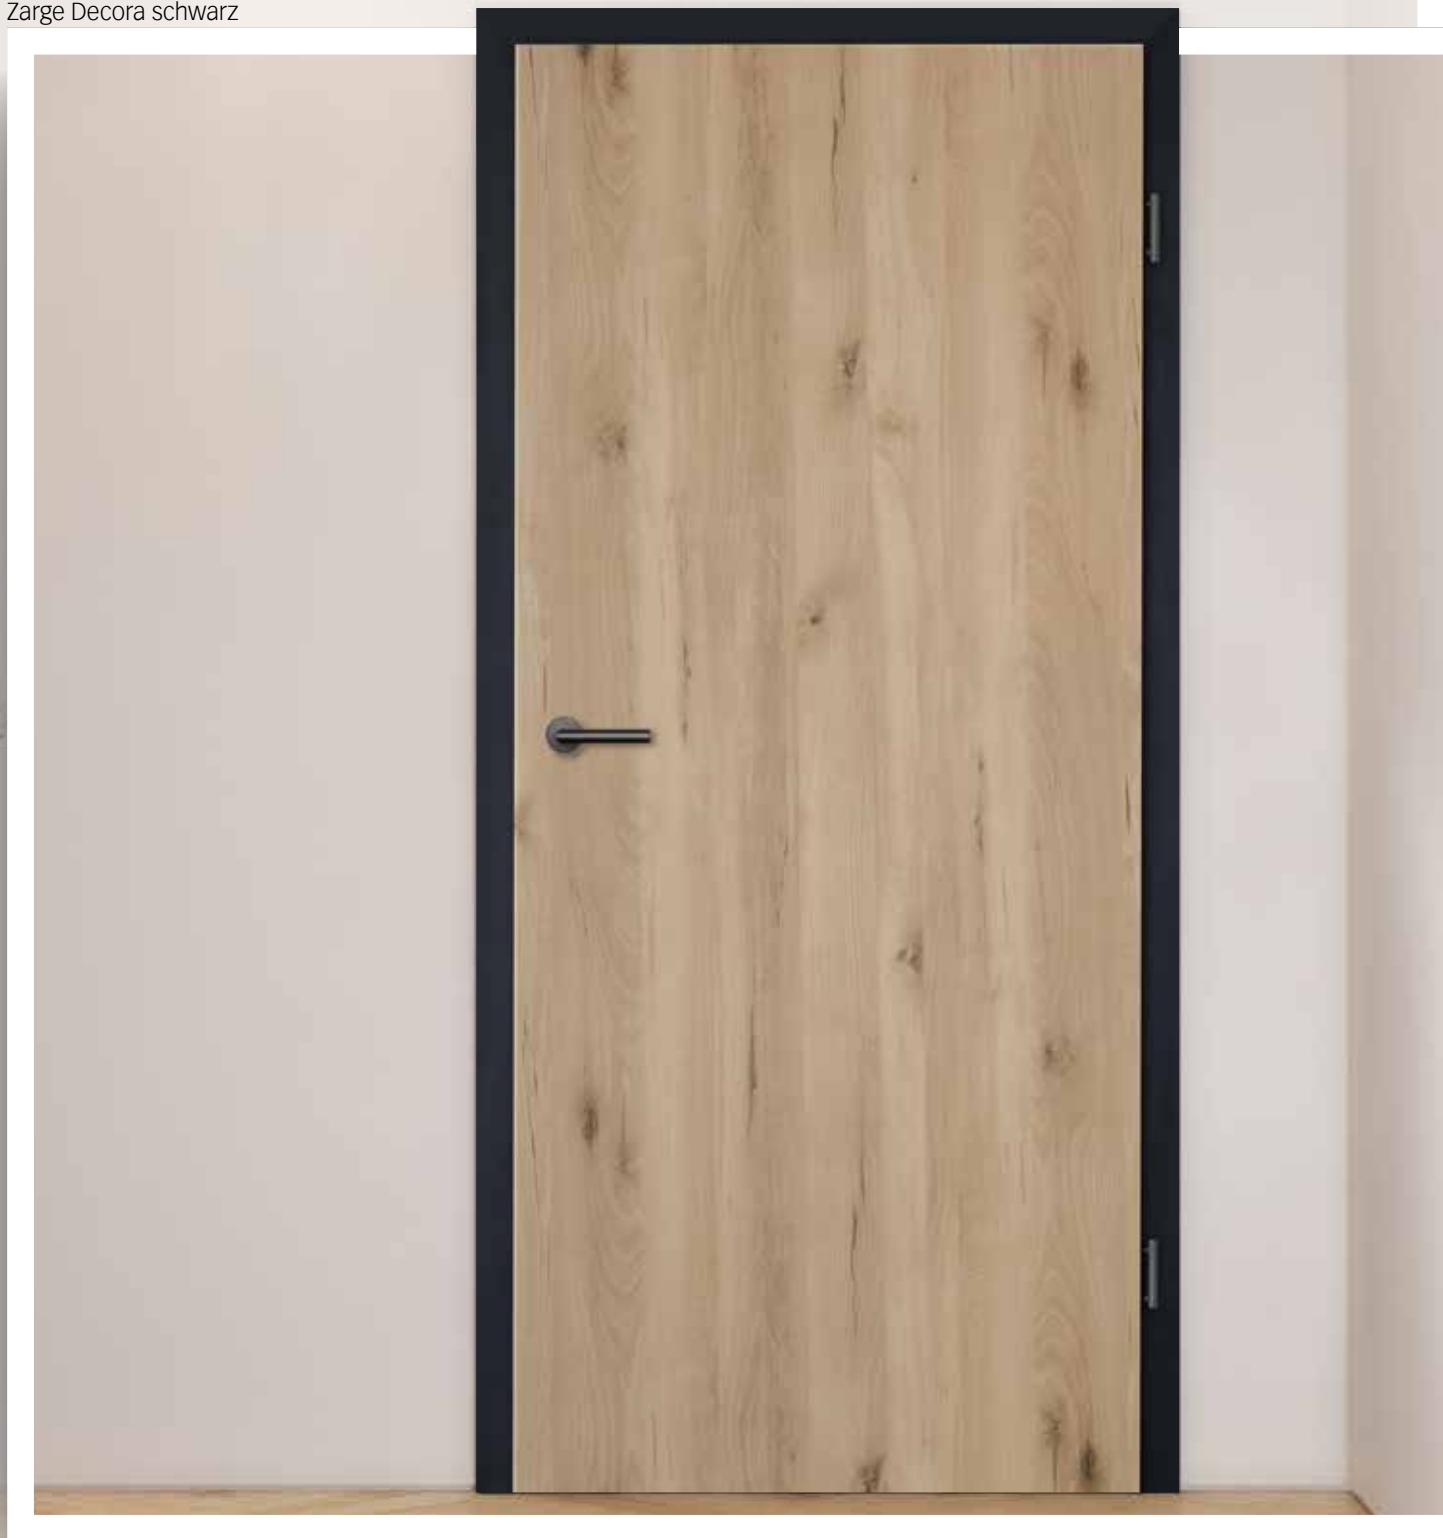

DEKORATIVER STREIFENLOOK

Türen mit beidseitig
1, 2 oder 4 Dekor-Streifen

Vorbei sind die Zeiten, in denen die Innentüren in klassischer Längsoptik besonders im Trend lagen. Heute nutzen Innenarchitekten und Designliebhaber ganz gezielt den Querlook als wohnbestimmendes Designinstrument. Mit den Modellen Fusion 1, Fusion 2 bzw. Fusion 3 aus dem Sortiment „Modern“ bietet Herholz damit ein Türenprogramm für alle Wohnliebhaber, denen ein besonderer Auftritt am Herzen liegt.