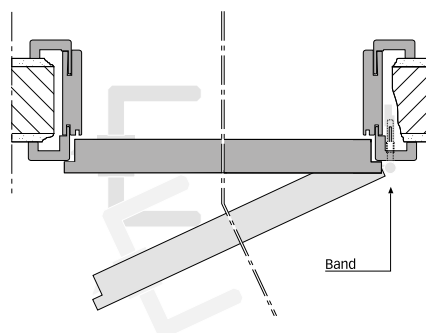

NEHMEN SIE MASS

Das Maß-Spektrum bei Decora (CPL) Türen

Mit seiner enormen Maßvielfalt bietet der Türen-Spezialist Herholz zeitgemäße und komfortable Lösungen für jede individuelle Neubau- bzw. Modernisierungsaufgabe. Die Herholz-Holzumfassungszargen sind durch ihr Konstruktionsprinzip und ihre Maßvielfalt flexibel und universell einsetzbar. Dadurch lassen sich Türen unterschiedlichster Größe und Höhe problemlos in jedes Raumkonzept einfügen.

Die Produkte werden in großen Serien aber auch in exklusiver Einzelanfertigung individuell nach den Wünschen der Bauherren/ Renovierer und den Anforderungen des Objektes gefertigt. Selbst bei technischen Türen wie etwa einbruchhemmenden Elementen oder bei Schallschutztüren oder auch Brand-/ Rauchschutztüren ist die maßliche Variantenvielfalt und damit projektbezogene Realisierung gegeben.

DIN rechts