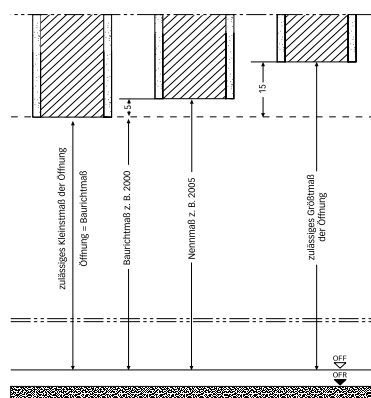

Höhenmaße

Breitenmaße