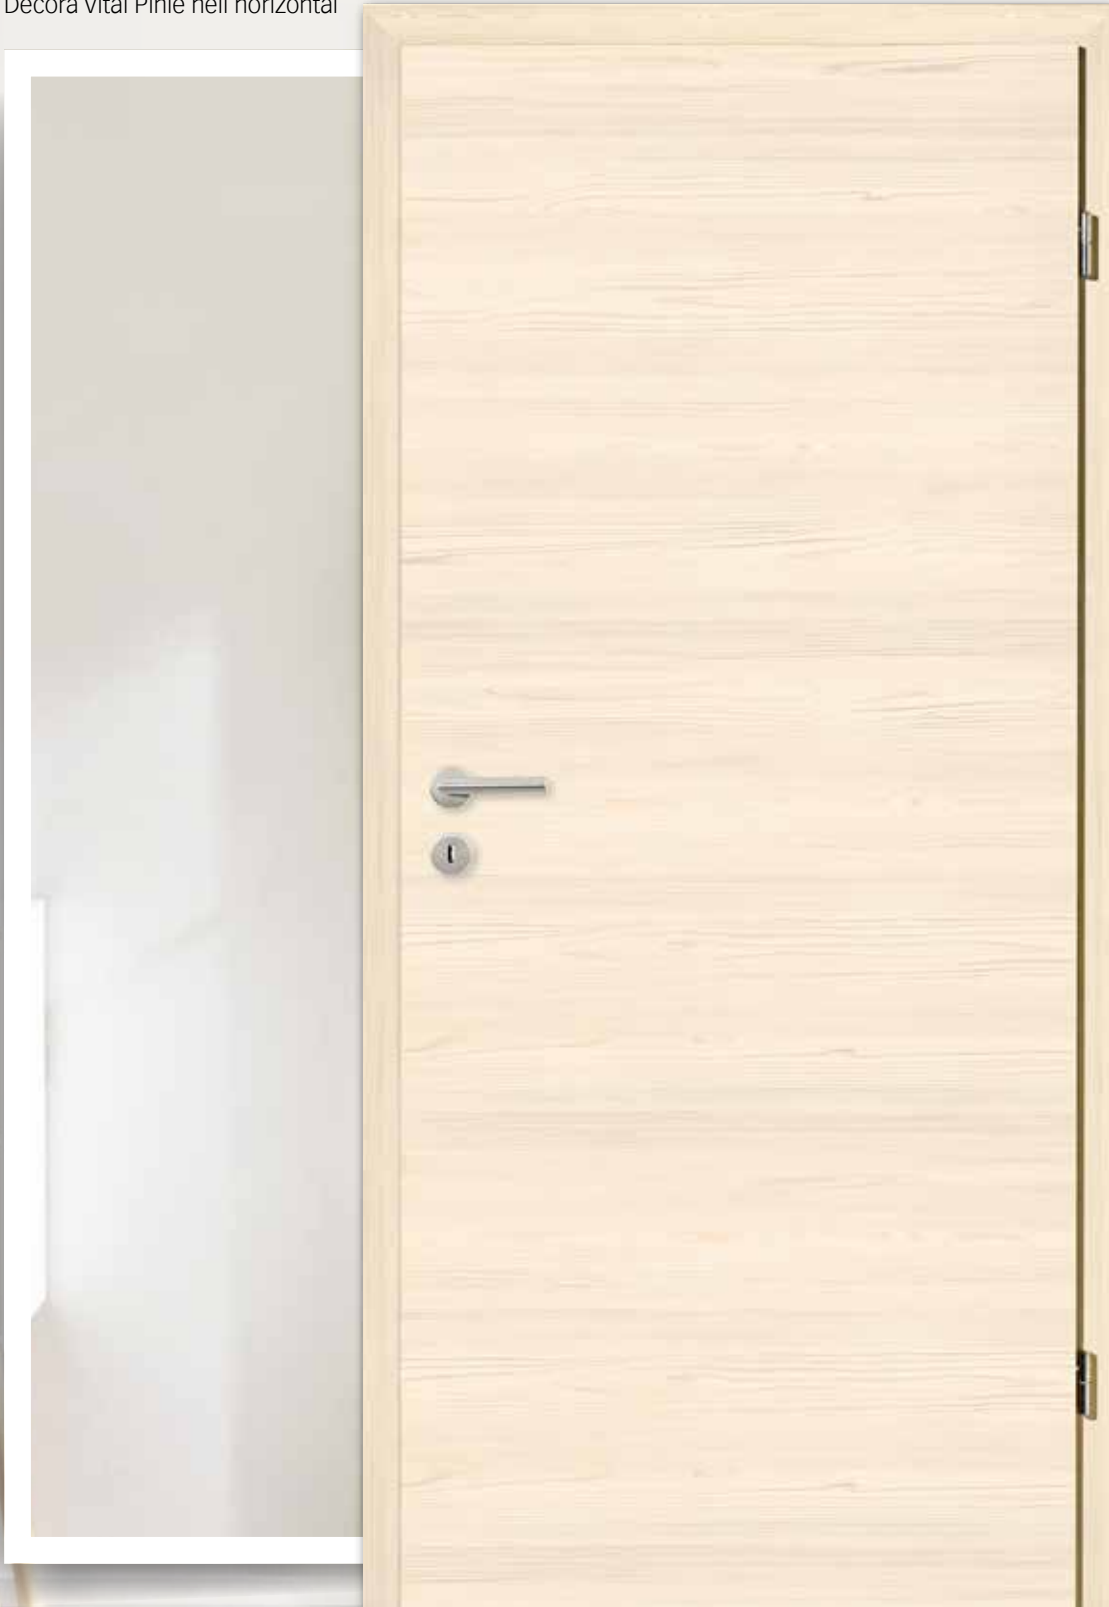

Zeitlos-Türelement
Decora Vital Pinie hell

Zeitlos-Türelement
Decora Vital Pinie hell
Zusatzausstattung:
Glasrahmen 3011 / V 055 und
Verglasung satiniert

Modern-Türelement

Decora Vital Pinie hell horizontal