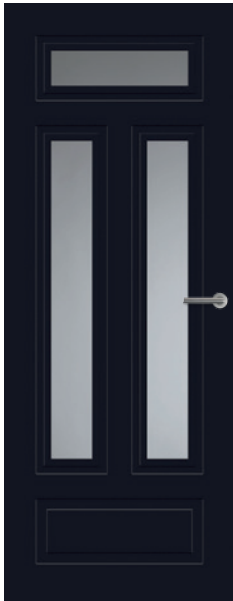

Detail VLG09 | Rand einheitlich kantig und breit

Detail VLG10 | Einseitige Abstufung innerhalb der Fräsungsbreite

>> Die komplette Kollektion finden Sie auf [www.dextuera.de](http://www.dextuera.de)

CE20 Schwarz  
Linien