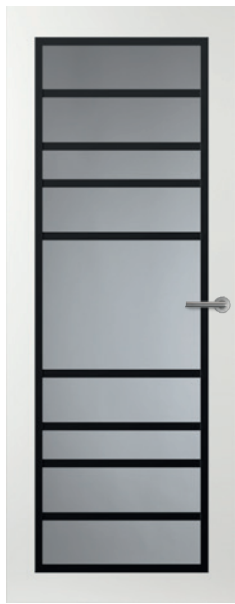

Detail VL07 Tiefschwarz

>> Alle Frame Stiltüren sind erhältlich in Reinweiß, Extraweiß oder Tiefschwarz.

FR567 Schwarz  
Linien

FR518  
Glas

FR518  
Glas

FR518 Schwarz  
Glas

dextūra Frame, Modell FR567 Schwarz