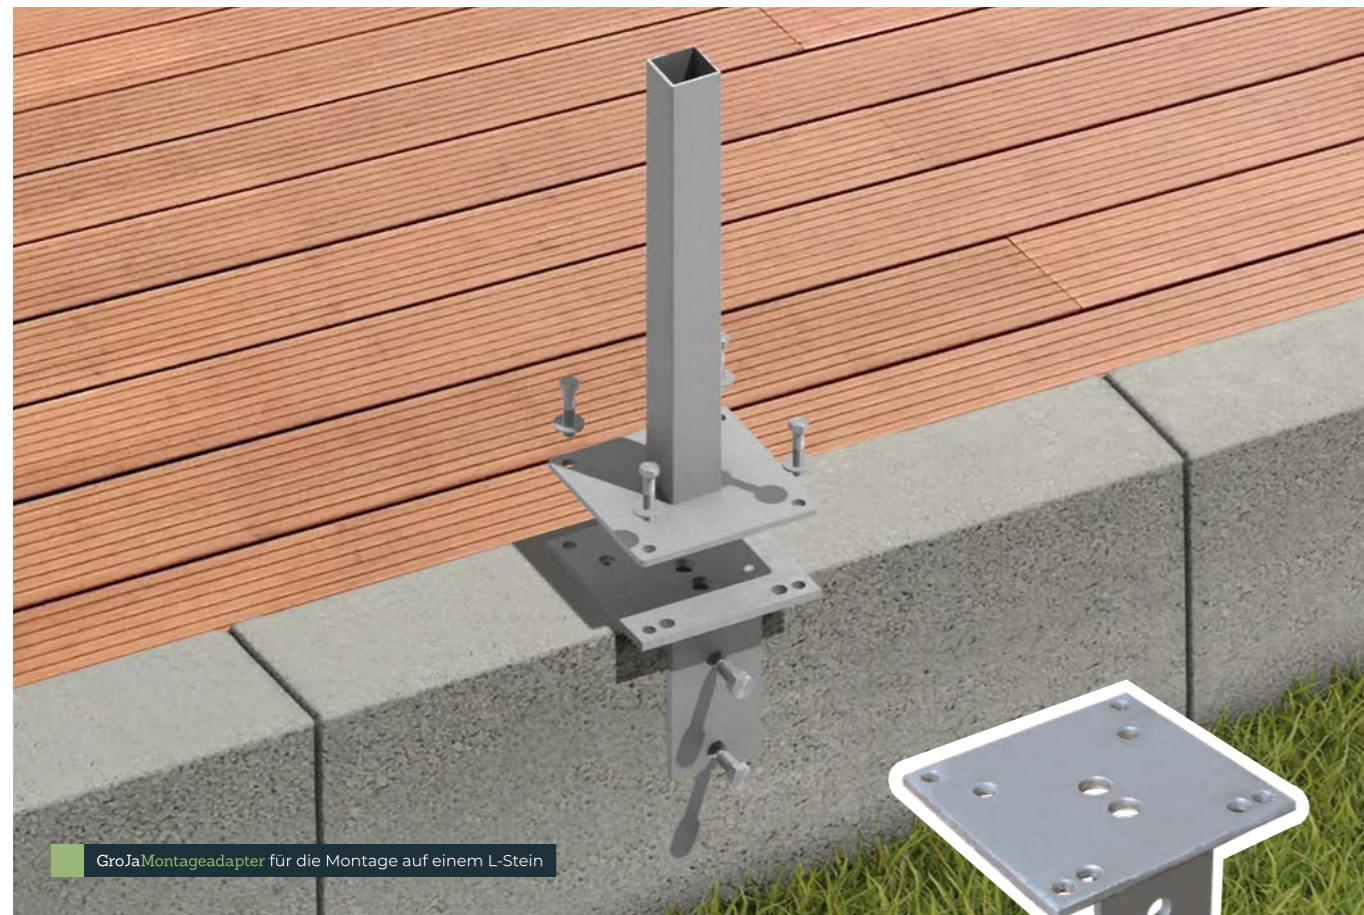

Für jedes Problem die richtige Lösung

GroJaMontageadapter für die Montage auf einem L-Stein

Der GroJa Montageadapter

Mithilfe des Montageadapters lassen sich Sichtschutzsysteme einfach auf einem Sockel oder L-Stein montieren. Der Montageadapter ist zu allen GroJa Konsolen kompatibel.

32,95 €/St.

Extra langer Pfosten – ein besonderes Gelände braucht besondere Lösungen

Für Grundstücke mit Besonderheiten wie Gefälle oder Unebenheiten gibt es den WPC-Pfosten, den WPC-Steckzaunpfosten und den Alu-Steckzaunpfosten auch in **3 m Länge**. So kann der Verlauf des Sichtschutzzauns optimal an das Gelände angepasst werden.

Nutzen Sie unsere extralangen Pfosten (3,00 m) um zum Beispiel Höhenunterschiede auszugleichen.