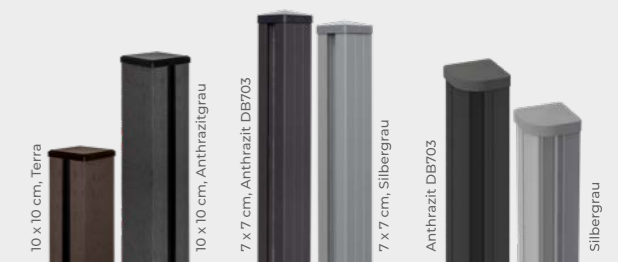

Exklusivfarben★

Exklusivfarben (co-extrudiert)		Steingrau co-extrudiert	Walnuss co-extrudiert	Schwarz co-extrudiert	Bi-Color co-extrudiert
Maße 180 x 180 x 1,9 cm	Quadratisch Bausatz aus 12 Füllungen inkl. Abschlussprofil (Anthrazitgrau) und Distanzstück-Set, ohne Pfosten, kartonverpackt	279,00 21071 71526 00010	279,00 21071 71516 00010	279,00 21071 71566 00010	279,00 21071 71556 00010
	Quadratisch inkl. 15 cm Designeinsatz Glaseinsatz Streifen Grid Bausatz aus 11 Füllungen inkl. Adapter- und Abschlussprofile (Anthrazitgrau), Designeinsatz und Distanzstück-Set, ohne Pfosten, kartonverpackt Maße 180 x 180 x 1,9 cm	394,95 21071 71522 00000 21071 71524 00000	394,95 21071 71512 00000 21071 71514 00000	394,95 21071 71542 00000 21071 71544 00000	394,95 21071 71532 00000 21071 71534 00000
Maße 180 x 180 x 1,9 cm	Quadratisch inkl. 30 cm Designeinsatz Glaseinsatz Streifen Grid Bausatz aus 10 Füllungen inkl. Adapter- und Abschlussprofile (Anthrazitgrau), Designeinsatz und Distanzstück-Set, ohne Pfosten, kartonverpackt	394,95 21071 71523 00000 21071 71525 00000	394,95 21071 71513 00000 21071 71515 00000	394,95 21071 71543 00000 21071 71545 00000	394,95 21071 71533 00000 21071 71535 00000
	Schräg Bausatz aus 12 Füllungen inkl. Abschlussprofil (Anthrazitgrau) und Distanzstück-Set, ohne Pfosten, kartonverpackt Maße 90 x 180/90 x 1,9 cm	215,00 21071 71529 20010	215,00 21071 71519 20010	215,00 21071 71549 20010	215,00 21071 71539 20010
Maße 180 x 15 x 1,9 cm	Einzelprofil	32,95 21071 71520 00000	32,95 21071 71510 00000	32,95 21071 71550 00000	32,95 21071 71540 00000
Maße 180 x 15 x 1,9 cm	Lightstripe	39,95 21071 71520 00100	39,95 21071 71510 00100	39,95 21071 71550 00100	39,95 21071 71540 00100

Exklusivfarben★