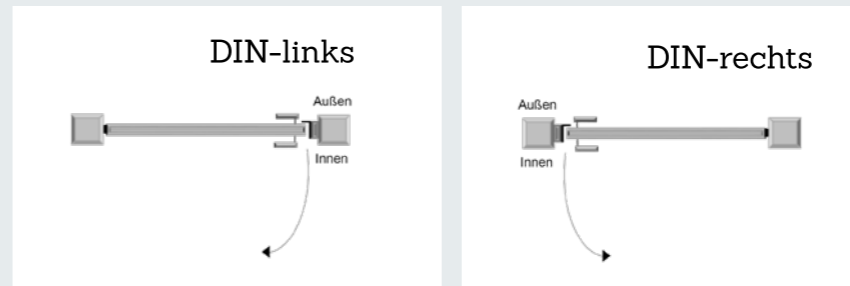

1-flügelige Tore