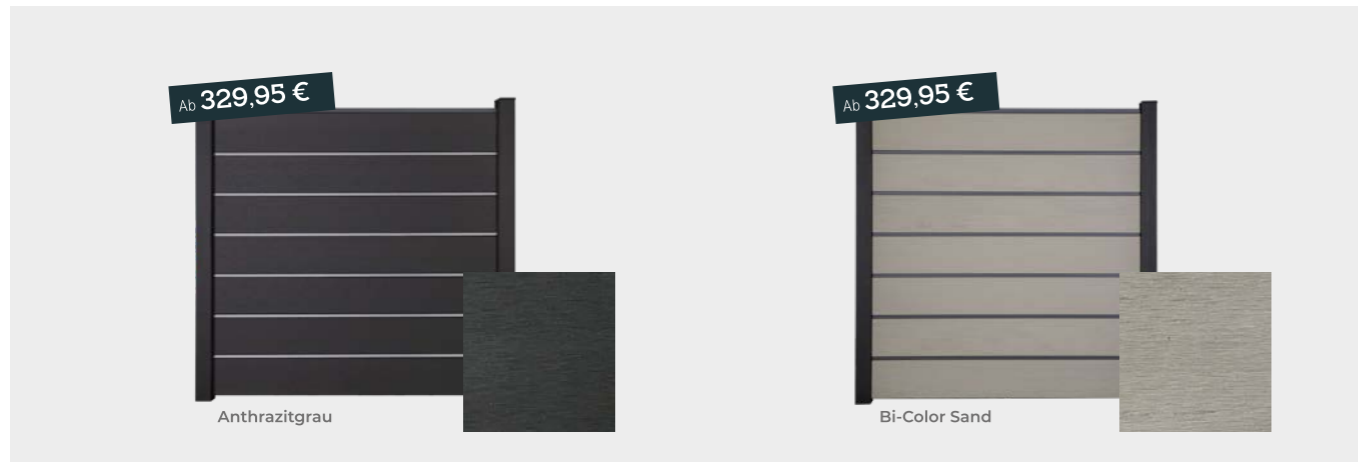

GroJaSolid Grande

Premium

! Set bestehend aus 7 Füllungen inkl. Abschlussprofil (Anthrazitgrau oder Silbergrau) Lisenen und Distanzstück-Set, **ohne Pfosten**, kartonverpackt

! Achtung! Pfosten sind nicht im Lieferumfang enthalten - passende Pfosten und Zubehör finden Sie ab Seite 104.

Gut zu wissen ★

Die co-extrudierten Nut- und Federprofile bestehen aus einem BPC-Kern und einer Schutz-Ummantelung aus Kunststoff. Dadurch sind sie unempfindlicher gegen Flecken und hartnäckige Verschmutzungen.

Pfosten und Befestigungsmaterial sind nicht im Elementpreis enthalten und müssen separat bestellt werden! Passende Pfosten und weiteres Zubehör finden Sie ab Seite 104.