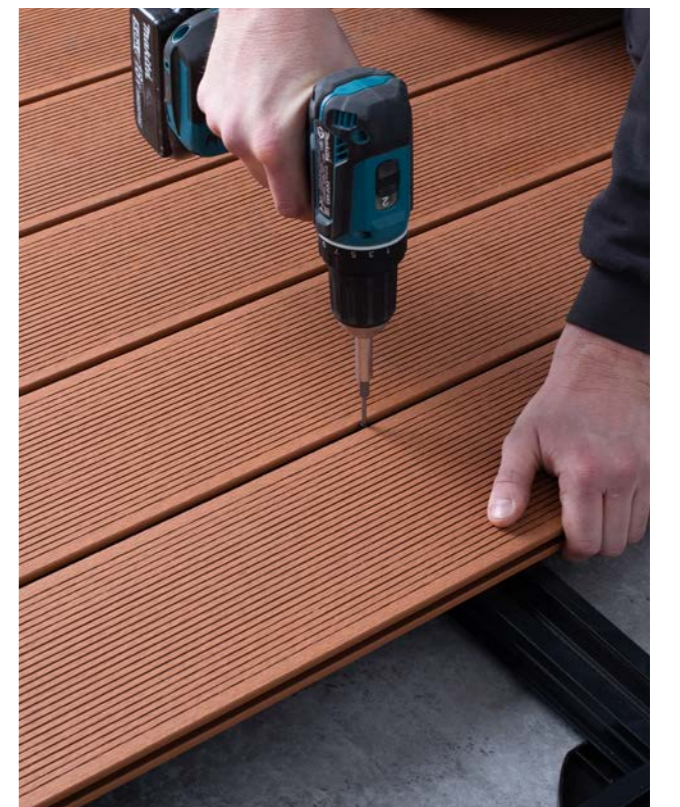

GroJa Terrassendielen

GroJa Unterkonstruktionen

GroJaDeck Alu-UK

Zur einfachen und stabilen Montage aller GroJa Terrassendielen finden Sie in unserem Sortiment die passende Unterkonstruktion und vielfältiges Zubehör. Jetzt neu: Mit der innovativen GroJaDeck Alu-UK lassen sich Terrassendielen im Handumdrehen verlegen.

GroJaBPC-UK

Die passende BPC-Unterkonstruktion für unser BPC-Terrassendielen-Sortiment. Die GroJa BPC-UK eignet sich sehr gut für Terrassen mit geringer Aufbauhöhe, ist splitterfrei und weitestgehend unempfindlich gegen Insektenfraß und Pilzbefall.

GroJaSolid Entrada

Die hochwertigen **GroJaSolid Entrada** BPC-Hohlkammerdielen sind in drei verschiedenen Trendfarben und zwei Oberflächen erhältlich. Die große Farbvielfalt lässt Spielraum für viele Gestaltungsmöglichkeiten in Ihrem Garten.

GroJaSolid Novel

Unsere **GroJaSolid Novel** Massivdielen aus BPC zeichnen sich durch eine hohe Belastbarkeit aus und eignen sich daher besonders für Bereiche, die einer höheren Beanspruchung ausgesetzt sind, wie z. B. Café- oder Restaurantterrassen.

GroJaQuattro

Unsere **GroJaQuattro** Terrassendielen aus BPC bieten zwei moderne Dekore vereint in einer Terrassendiele und eignen sich hervorragend als Boden für das Outdoor Wohnzimmer im Grünen. Entscheiden Sie ganz spontan, welche Seite am besten zu Ihrem Garten passt.