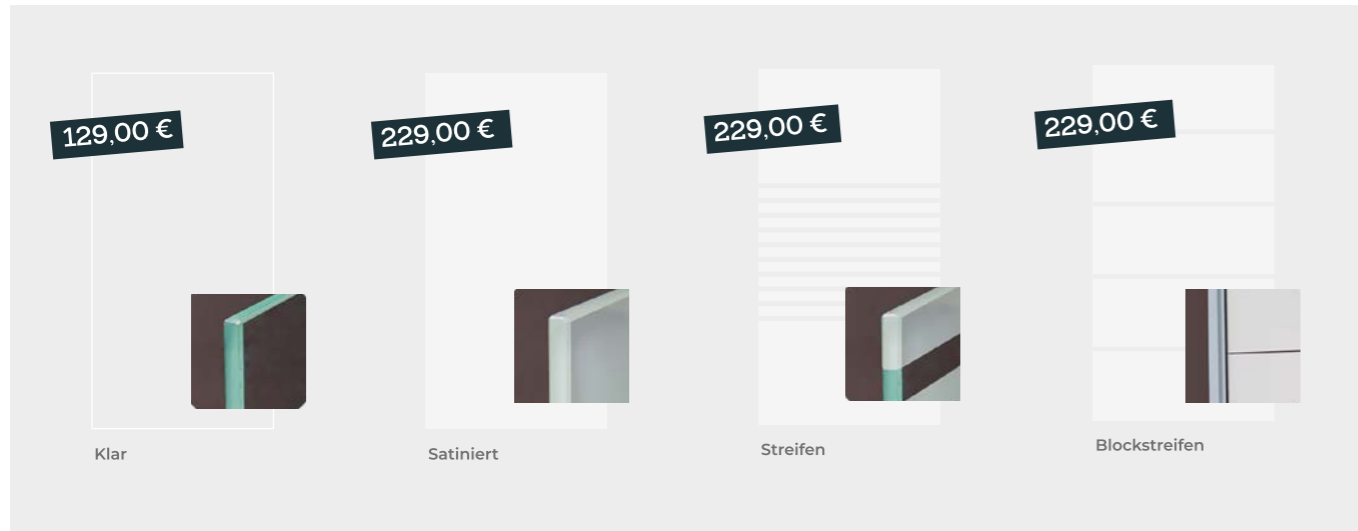

GroJaAmbiente

Zugluft an Hausecken? Aber Sie wollen nicht ganz auf eine schöne Aussicht verzichten

! * Stückartikel ohne Zubehör, Pfosten

Die Produktgruppe GroJaAmbiente bietet Ihnen perfekten Windschutz auch an Ihrem Lieblingsplätzchen. Durch die Glaselemente in unterschiedlichen Designs wird der Wind abgefangen, aber Sie brauchen nicht auf eine perfekte Aussicht oder Ihre Sonnenstunden in Ihrem Garten verzichten.

Pfosten und Befestigungsmaterial sind nicht im Elementpreis enthalten und müssen separat bestellt werden! Passende Pfosten und weiteres Zubehör finden Sie ab Seite 100.