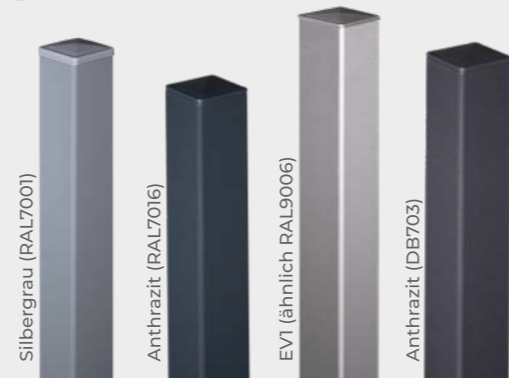

Standarddekor

Maße 90 x 180 x 0,8 cm	Senkrecht 90 129,00 21079 31901 80001 229,00 21079 36901 80001 229,00 21079 32901 80001 229,00 21079 35901 80001
Maße 120 x 180 x 0,8 cm	Senkrecht 120 219,00 21079 31901 20001 269,00 21079 36120 90001 269,00 21079 32901 20001 269,00 21079 35901 20001
Maße 90 x 180/90 x 0,8 cm	Schräg rechts (von außen) 185,00 21079 31901 80901 269,00 21079 36901 80901 269,00 21079 32901 80901 269,00 21079 35901 80901
Maße 90 x 180/90 x 0,8 cm	Schräg links (von außen) 185,00 21079 31901 80901 269,00 21079 36901 80902 269,00 21079 32901 80902 269,00 21079 35901 80902
Maße 180 x 90 x 0,8 cm	Waagrecht 129,00 21079 31180 90001 269,00 21079 36180 90001 229,00 21079 32180 90001 229,00 21079 35180 90001
Maße 100 x 180 cm	Tor Universal 1-flügelig, Rahmen EVI 895,00 21079 31901 80050 Tor Universal 1-flügelig, Rahmen Anthrazit DB703 895,00 21079 31901 80150 Tor DIN links 1-flügelig, Rahmen EVI 895,00 21079 36901 80048 Tor DIN links 1-flügelig, Rahmen Anthrazit DB703 945,00 21079 36901 80148 Tor DIN rechts 1-flügelig, Rahmen EVI 895,00 21079 36901 80049 Tor DIN rechts 1-flügelig, Rahmen Anthrazit DB703 945,00 21079 36901 80149

! Tore inkl. Bänder, Schließeblech, Schloss und Griff. WICHTIG: Alu-Tor-Pfosten zum Einbetonieren verwenden!

! Achtung! Pfosten sind nicht im Lieferumfang enthalten - passende Pfosten und Zubehör finden Sie ab Seite 104.

! Sondermaße auf Anfrage. Tore ausgeschlossen.

! HINWEIS: außen satiniert, innen glatt