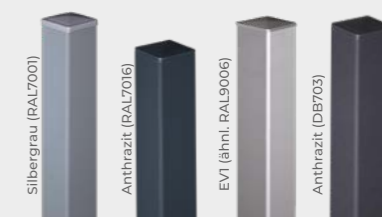

! Tore inkl. Bänder, Schließblech, Schloss und Griff. ! WICHTIG: Alu-Tor-Pfosten zum Einbetonieren verwenden!
! *Sondermaß max. 180 x 180 cm

MODERNE AUSWAHL AN ALU-SICHTSCHUTZPFOSTEN

Die Alu-Pfosten für GroJa Sichtschutzsysteme sind in vier verschiedenen Farben erhältlich. In unterschiedlichen Längen zum Aufdübeln oder Einbetonieren bieten sie viel Gestaltungsspielraum. Passende Pfosten und weiteres Zubehör finden Sie ab Seite 108.