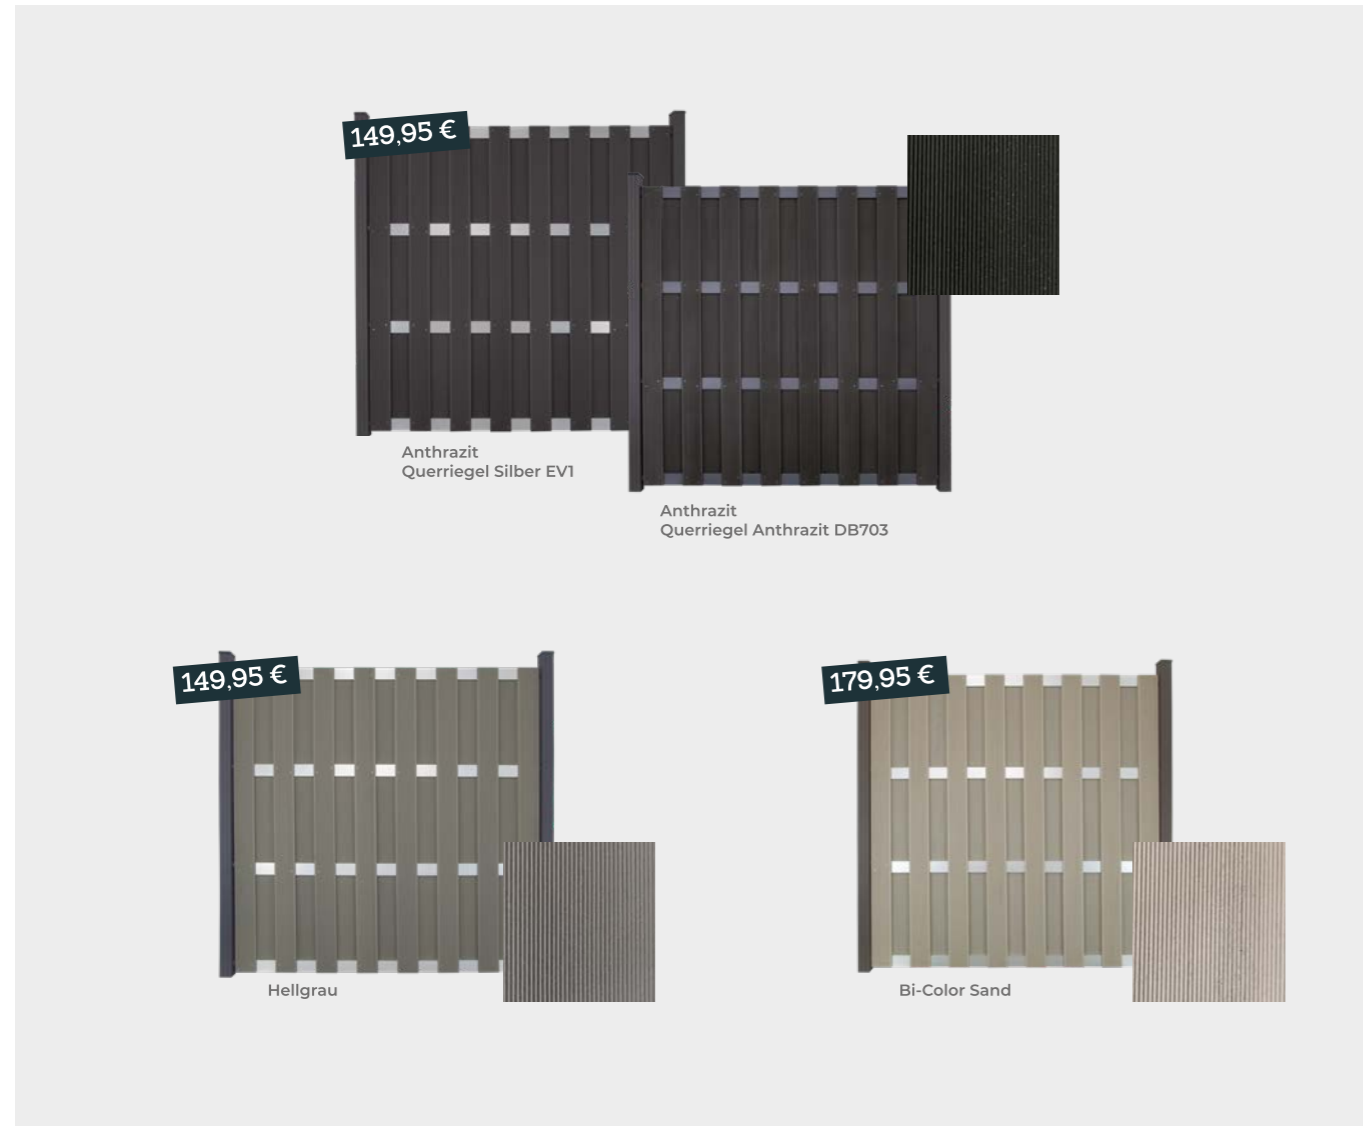

Einfache Montage garantiert

Einfach nachhaltig: Der GroJaFertigzaun besteht aus einer Kunststoffmischung und ist eine schnelle und effektive Sichtschutz-Variante für Ihren Garten. Die Fertigelemente sind in klassischer Bretterzaunoptik vormontiert und überzeugen durch den einfachen und schnellen Aufbau. Die senkrechten Hohlkammerlamellen sind mit einer feinen Riffelung versehen. Vier Aluminium-Querriegel sorgen für absolute Stabilität und für ein dekoratives Detail. Die Farbe Anthrazit wird auch wahlweise mit dunklen Querriegeln (DB 703) angeboten. Somit harmonisieren sie farblich perfekt mit dem dunklen Pfosten, dessen Mantel aus WPC besteht.

EIGENSCHAFTEN

- Fertigelemente in Bretterzaunoptik kombiniert mit Querriegeln aus Aluminium
- Geriffelte Oberfläche
- In 3 Dekorfarben erhältlich
- In 3 Modellen erhältlich
- Abdeckleiste für einen harmonischen Abschluss
- Einfache Montage mit GroJa Befestigungssets

GroJaFertigzaun

Farben

Das Fertigelement ist preisgünstig und sofort einsatzbereit

! Elemente werden **ohne Pfosten** und Befestigung geliefert.
Achtung! Pfosten sind nicht im Lieferumfang enthalten - passende Pfosten und Zubehör finden Sie ab Seite 104.

TIPP
 Die nicht genutzte Nut am Steckzaunpfosten können Sie einfach mit der Pfostenabdeckleiste verschließen.

TIPP
 Die Abdeckleiste aus Alu schützt und sorgt für einen harmonischen Abschluss.

GroJaFertigzaun