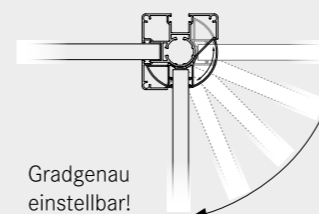

GroJa Variabler Eckpfosten

Problemlöser: Variabler Eckpfosten

Frei einstellbar & flexibel: Mit unseren Steckzaunpfosten lassen sich bisher nur exakte 90°-Ecken umsetzen. Aber nicht jedes Grundstück oder jede Terrasse ist rechtwinklig angelegt. Mit dem Variablen Eckpfosten haben Sie nun die Möglichkeit, Zaunecken zu realisieren, die größer als ein 90°-Winkel sind.

Unser Pfosten ist aus hochwertigem Aluminium gefertigt und in zwei Längen zum Aufdübeln oder Einbetonieren sowie in zwei Farben pulverbeschichtet erhältlich.