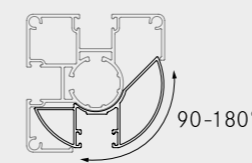

GroJa Variabler Eckpfosten

Problemlöser: Variabler Eckpfosten

Frei einstellbar & flexibel: Mit unseren Steckzaunpfosten lassen sich bisher nur exakte 90°-Ecken umsetzen. Aber nicht jedes Grundstück oder jede Terrasse ist rechtwinklig angelegt. Mit dem Variablen Eckpfosten haben Sie nun die Möglichkeit, Zaunecken zu realisieren, die größer als ein 90°-Winkel sind.

Unser Pfosten ist aus hochwertigem Aluminium gefertigt und in zwei Längen zum Aufdübeln oder Einbetonieren sowie in zwei Farben pulverbeschichtet erhältlich.