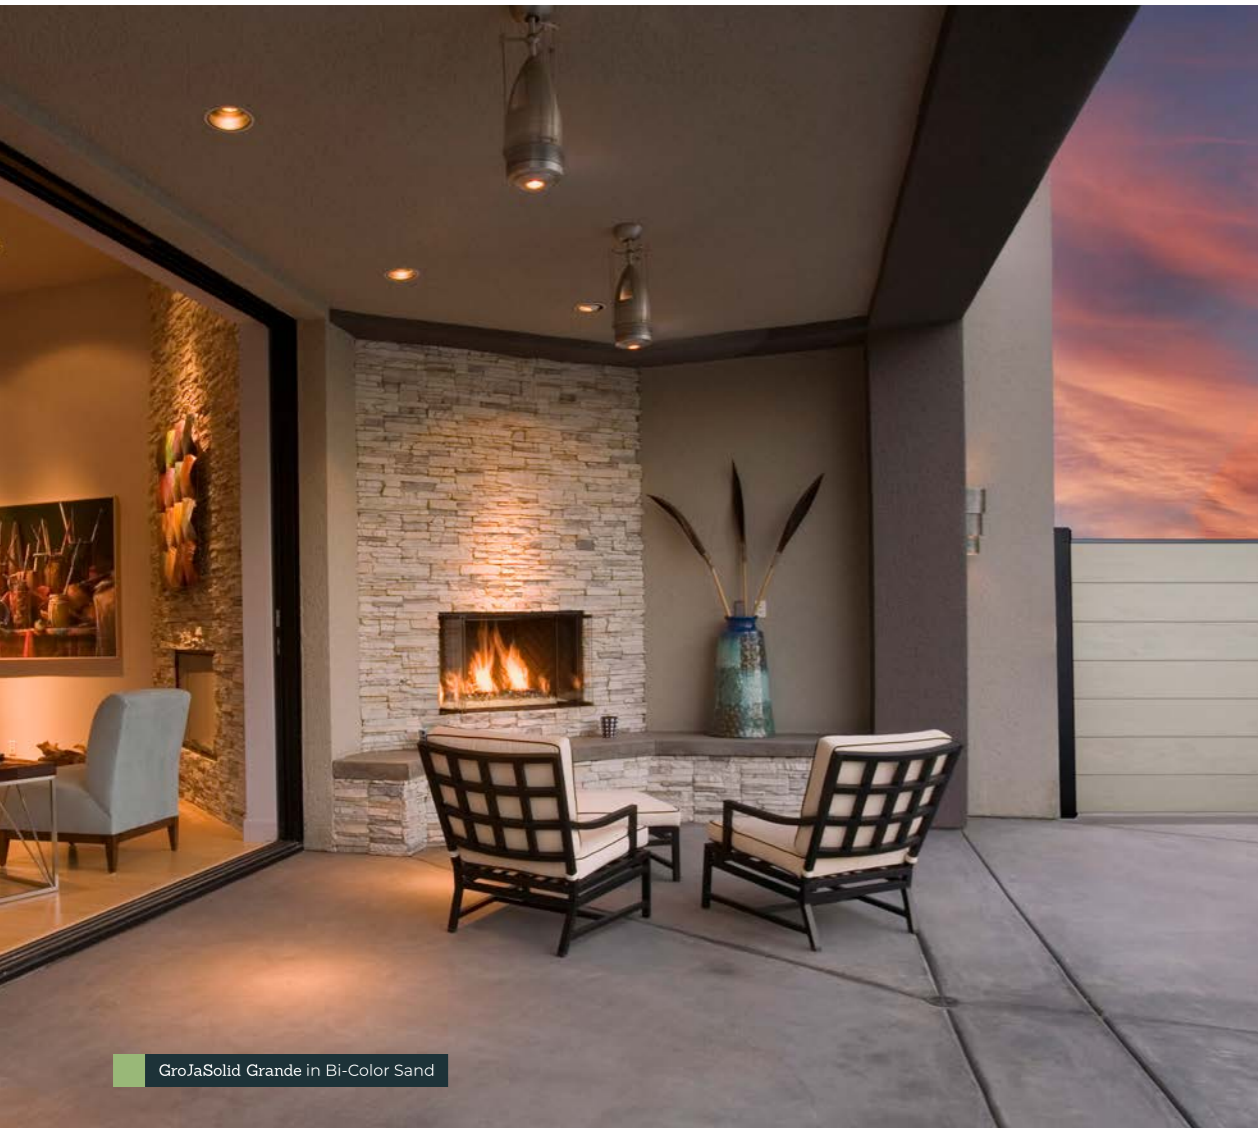

Sitzecken für eine gemütliche Räumlichkeit im Outdoorbereich

GroJaSolid Grande in Bi-Color Sand