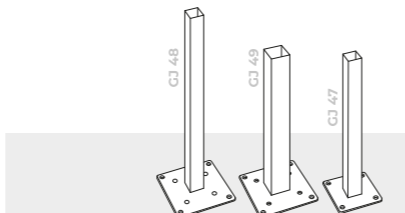

für alle Stecksysteme	
1 Stk.	2,75 € 21075 60000 42120

lfm	1,90 € 21080 04503 01010
-----	-----------------------------

- Geeignet für:
- GroJaSolid
 - GroJaSolid Grande
 - GroJaSolid Grande Premium
 - GroJaSolid Rhombus
 - GroJaLumino
 - GroJaBasicLine
 - GroJaPremo Steckzaun