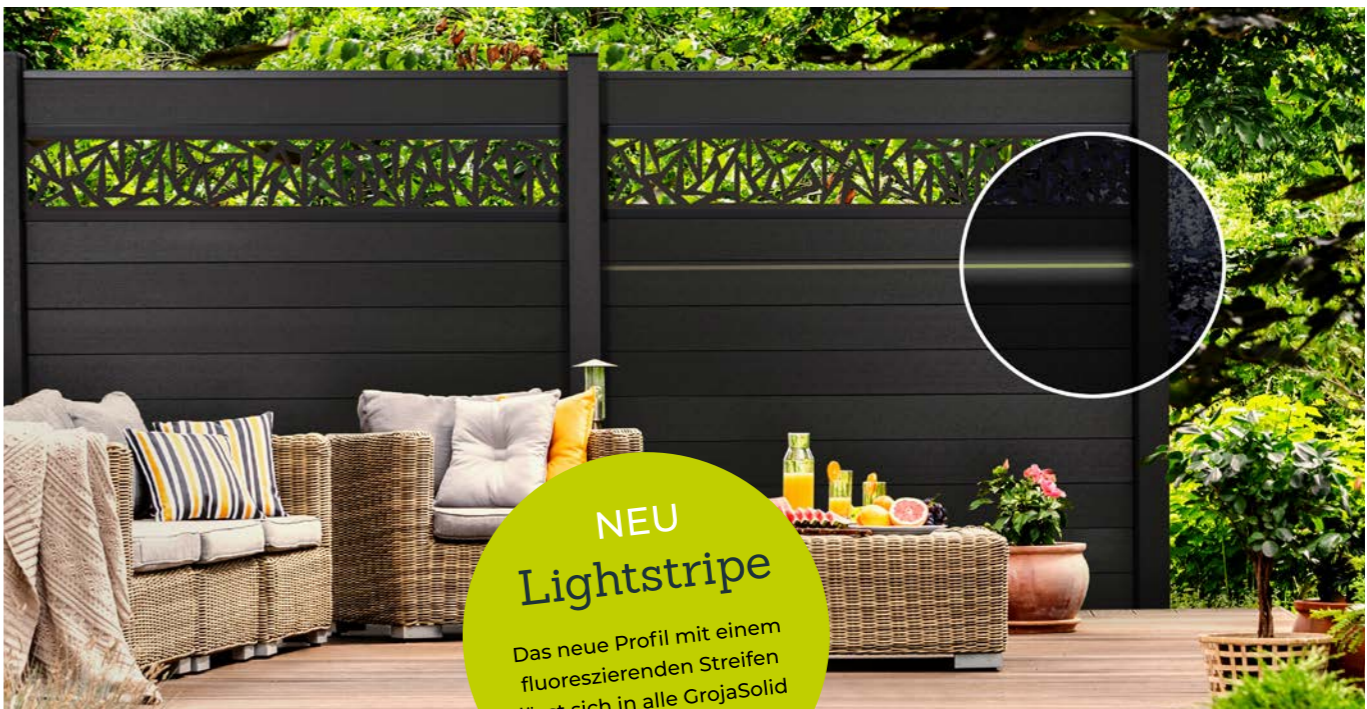

GroJaSolid in Steingrau co-extrudiert

GroJaSolid in Walnuss co-extrudiert

NEU Lightstripe
Das neue Profil mit einem fluoreszierenden Streifen lässt sich in alle GroJaSolid und GroJaSolid Grande einfügen.

Für mehr Individualität: GroJaSolid Lightstripe

Unser neues Highlight für die Solid Steckzaun-Serie. Ganz ohne Strom und mit der Kraft der Sonne geladen, das Solid und Solid Grande Lightstripe-Einzelprofil. Der fluoreszierende Einsatz lädt sich tagsüber auf und lässt den Abend im Glanz erstrahlen. Auch bereits bestehende Solid und Solid Grande Steckzaunsysteme lassen sich damit nachträglich ausstatten. Geben Sie Ihrem Garten mehr Wohlfühlatmosphäre und erleben Sie einen leuchtenden Ausblick.