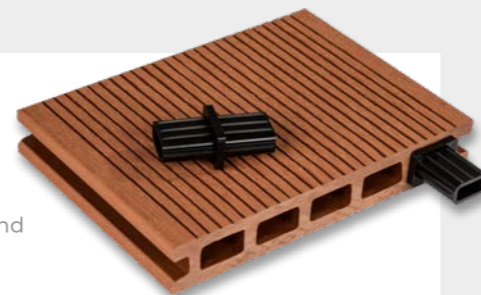

Gut zu wissen

Mit den praktischen Verbindungsdübeln lassen sich Hohlkammerdielen einfach und sicher verlängern. Gleichzeitig wird ein einheitlicher Stoßabstand gewährleistet. Die Verbindungsdübel sind in runder und eckiger Ausführung erhältlich.