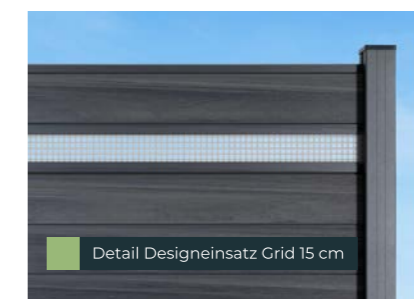

Detail Designeinsatz Glas Streifen 30 cm

Detail Designeinsatz Grid 15 cm

Hinweis

Bitte beachten Sie die Maßangaben der einzelnen Elemente. Bei Verwendung von Designeinsätzen und der Kombination von verschiedenen Zaunsystemen kann es zu Abweichungen in der Gesamthöhe kommen.