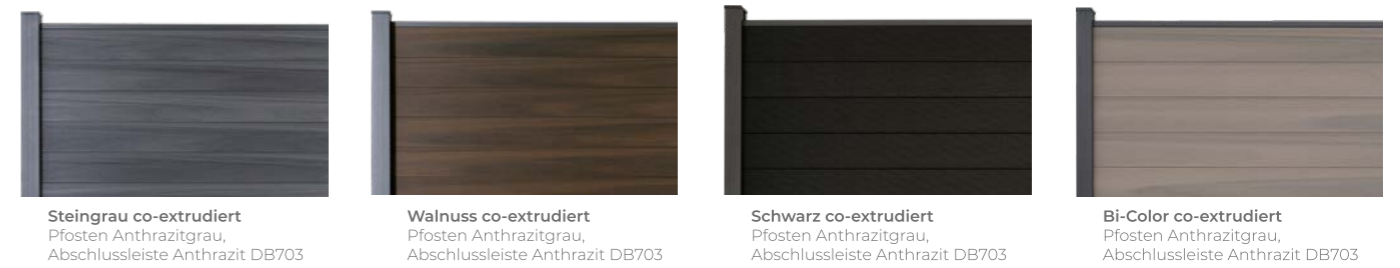

! *Sondermaß max. 150 x 180 cm ! WICHTIG: Tor-Pfosten (WPC-Tor-Pfosten oder Aluminium-Steckzaunpfosten 9x9 cm oder 10x10 cm) zum Einbetonieren verwenden! Inkl. Bänder, Schließblech, Schloss und Griff.

! WICHTIG: Bitte geben Sie bei der Bestellung die DIN-Richtung an! Zwei Tor-Pfosten zum Einbetonieren verwenden! Inkl. Bänder, Schließblech, Schloss und Griff. Bitte beachten Sie, dass ein Flügel max. 150 cm breit gefertigt werden kann. Die Angabe der DIN-Richtung sowie die Angabe von Geh- und Standflügel sind zwingend erforderlich. Die Tore sind immer einwärts öffnend.

Steingrau co-extrudiert Pfosten Anthrazitgrau, Abschlussleiste Anthrazit DB703

Walnuss co-extrudiert Pfosten Anthrazitgrau, Abschlussleiste Anthrazit DB703

Schwarz co-extrudiert Pfosten Anthrazitgrau, Abschlussleiste Anthrazit DB703

Bi-Color co-extrudiert Pfosten Anthrazitgrau, Abschlussleiste Anthrazit DB703

Gut zu wissen★

Die co-extrudierten Nut- und Federprofile bestehen aus einem BPC-Kern und einer Schutz-Ummantelung aus Kunststoff. Dadurch sind sie unempfindlicher gegen Flecken und hartnäckige Verschmutzungen.

UNSERE AUSWAHL AN PFOSTEN

Sie haben die Wahl zwischen dem WPC-Pfosten 10 x 10 und den Alu-Pfosten 7 x 7 oder 9 x 9, jeweils in verschiedenen Längen und Farben. Seit 2022 ist der variable Eckpfosten aus Aluminium. Winkel zwischen 90 und 180 Grad können damit stufenlos eingestellt werden. Entscheiden Sie, welcher Pfosten perfekt zu Ihnen und Ihrem neuen Sichtschutz passt.

Passende Pfosten und weiteres Zubehör finden Sie ab Seite 102.