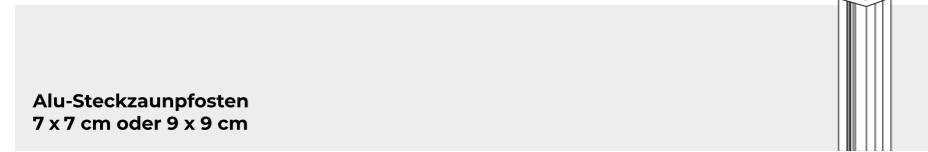

Alu-Steckzaunpfosten & Zubehör

Erforderliches Zubehör

Aluminium pulverbeschichtet, inkl. Pfostenkappe (Abdeckleisten separat erhältlich)

7 x 7 cm		9 x 9 cm (auch als Torppfosten geeignet)	
zum Aufdübeln	zum Einbetonieren	zum Aufdübeln	zum Einbetonieren
100 cm 49,95 € Anthrazit 2107173118 10100 Silbergrau 2107173218 10100	150 cm 64,95 € Anthrazit 2107173118 10150 Silbergrau 2107173218 10150	100 cm 54,95 € Anthrazit 2107173118 00030 Silbergrau 2107173218 00030	150 cm 79,95 € Anthrazit 2107173118 00050 Silbergrau 2107173218 00050
190 cm 74,95 € Anthrazit 2107173118 10190 Silbergrau 2107173218 10190	240 cm 79,95 € Anthrazit 2107173118 10240 Silbergrau 2107173218 10240	190 cm 89,95 € Anthrazit 2107173118 00040 Silbergrau 2107173218 00040	240 cm 99,95 € Anthrazit 2107173118 00060 Silbergrau 2107173218 00060
300 cm 99,95 € Anthrazit 2107173118 10300 Silbergrau 2107173218 10300	300 cm 99,95 € Anthrazit 2107173118 10300 Silbergrau 2107173218 10300		300 cm 109,95 € Anthrazit 2107173118 00070 Silbergrau 2107173218 00070

Alu-Torppfosten verstärkt, Wandungsstärke ca. 5 mm
9 x 9 cm

zum Einbetonieren
240 cm 199,95 € Anthrazit 2107173118 20010 Silbergrau 2107173118 20060