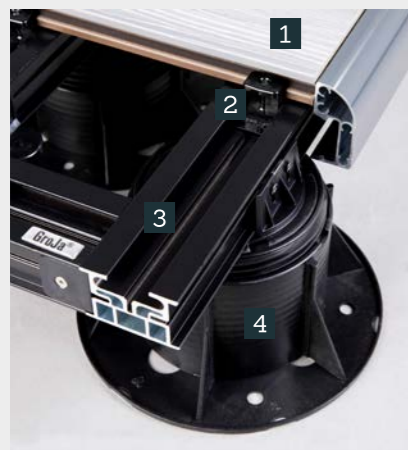

Dank der **GroJaDeck Alu-UK** bleibt die Terrasse zudem trotz hoher Belastung stabil und sorgt so für mehr Sicherheit. Höhenunterschiede können durch unsere Verstellfüße individuell angepasst und ausgeglichen werden.