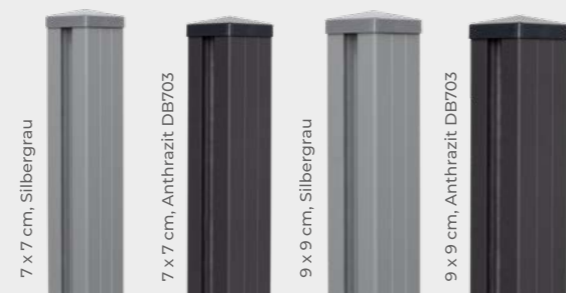

Für unsere hochwertigen Steckzaunsysteme bieten wir Ihnen unterschiedliche Alu-Pfosten. Wählen Sie Breite und Farbe ganz nach Ihren Vorlieben oder baulichen Gegebenheiten. **Passende Pfosten und weiteres Zubehör finden Sie ab Seite 106.**