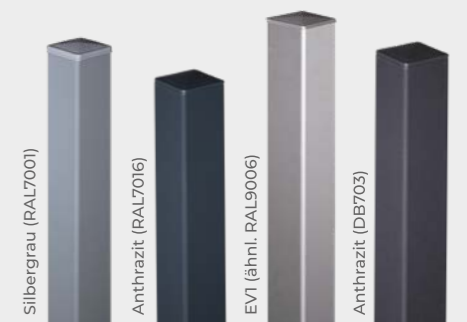

Ein Fertigzaun – die preisgünstige, schnelle und langlebige Lösung

Standardfarben

Holzoptik

Maße 90 x 180 x 2,8 cm

Hochkant

269,00

21079 31910 00009

mit Alu-Querriegeln EV1

! Pfosten und Befestigungsmaterial sind nicht im Elementpreis enthalten und müssen separat bestellt werden!

GroJaPremo HPL-Fertigzaun in Holzoptik mit Alu-Pfosten EV1

EINFACH GUT PLANEN MIT DER GARTENARCHITEKT-APP ODER ONLINE AUF

konfigurator.groja.de

MODERNE AUSWAHL AN ALU-SICHTSCHUTZPFOSTEN

Die Alu-Pfosten für GroJa Sichtschutzsysteme sind in vier verschiedenen Farben erhältlich. In unterschiedlichen Längen zum Aufdübeln oder Einbetonieren bieten sie viel Gestaltungsspielraum. Passende Pfosten und weiteres Zubehör finden Sie ab Seite 108.