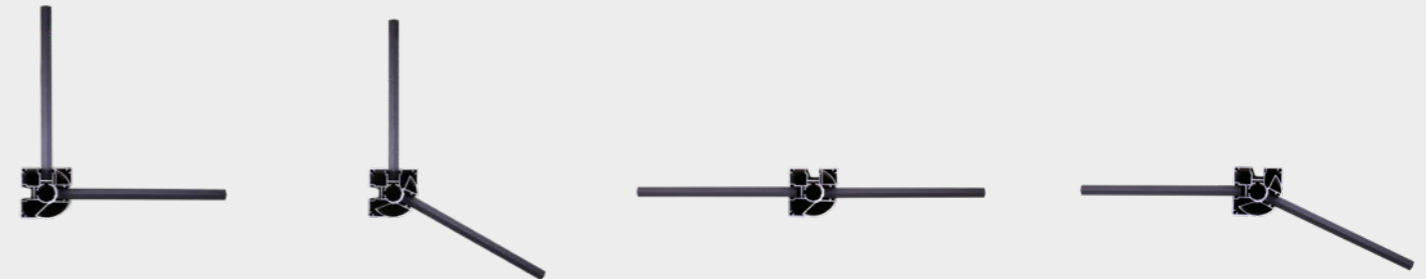

Beispielrechnung bei 2 Zaunfeldern (3 Pfosten):	
3x Lichtleiste	179,85 €
+ 1x Trafo 80 Watt	59,95 €
+ 2x Y-Verteiler	37,90 €
+ 2x Kabel	29,90 €
+ 1x Dimmer (optional)	59,95 €
Gesamt	367,19 €

(Alle Preise in Euro inkl. der gesetzl. MwSt.)

Für alle GroJa Steckzaunpfosten sind integrierbare Lichtleisten erhältlich, so können nicht genutzte Nuten einfach mit der GroJaGlow LED-Lichtleiste verschlossen werden. Bestehende Sichtschutzelemente können auch nachgerüstet werden.

Problemlöser: Variabler Eckpfosten

Frei einstellbar & flexibel: Mit unseren Steckzaunpfosten lassen sich bisher nur exakte 90°-Ecken umsetzen. Aber nicht jedes Grundstück oder jede Terrasse ist rechtwinklig angelegt. Mit dem Variablen Eckpfosten haben Sie nun die Möglichkeit, Zaunecken zu realisieren, die größer als ein 90°-Winkel sind.