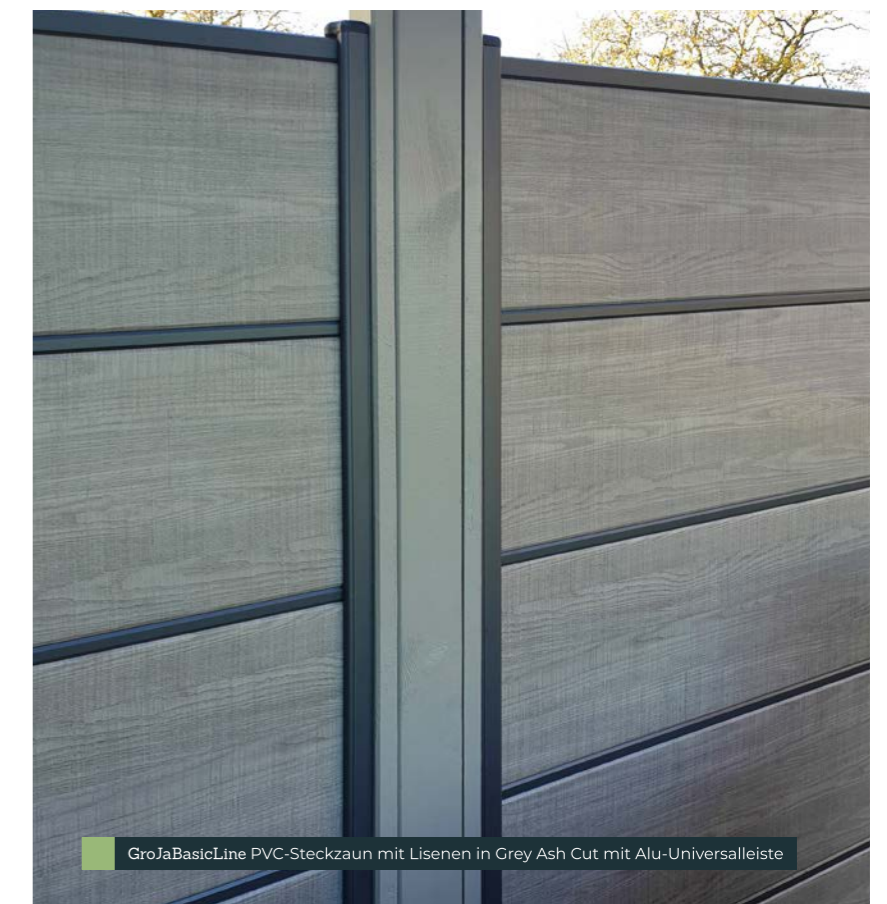

GroJaLumino Steckzaun mit Alu-Universalleiste

GroJaBasicLine PVC-Steckzaun mit Lisenen in Grey Ash Cut mit Alu-Universalleiste

Kompatibel mit ...

- GroJaSolid Steckzaun (s. S. 34)
- GroJaSolid Grande (s. S. 44)
- GroJaSolid Grande Premium (s. S. 54)
- GroJaSolid Rhombus (s. S. 60)
- GroJaLumino (s. S. 64)
- GroJaBasicLine Steckzaun (s. S. 68)
- GroJaPremo Steckzaun (s. S. 92)