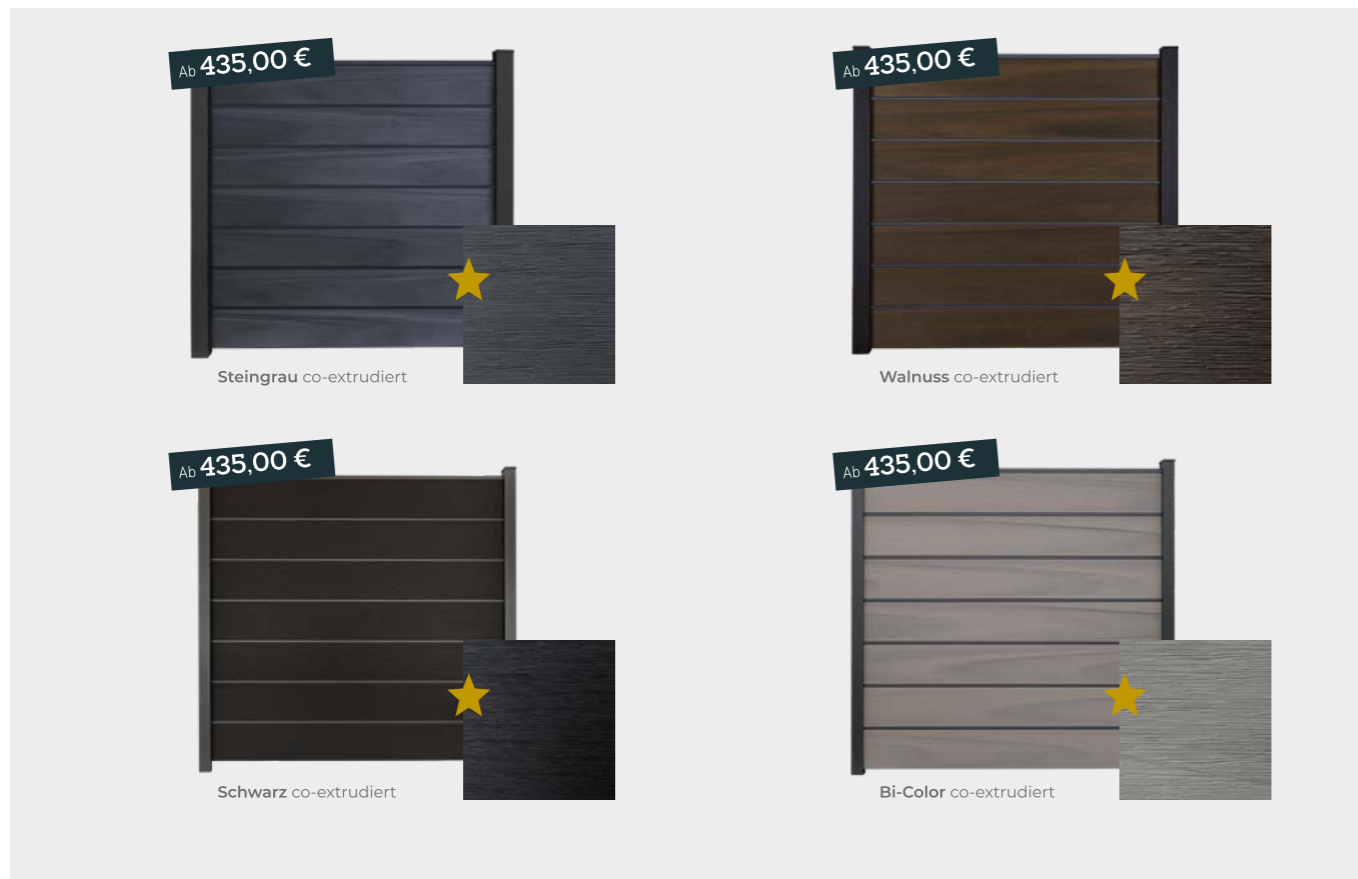

GroJaSolid Grande

Premium

! Set bestehend aus 7 Füllungen inkl. Abschlussprofil (Anthrazitgrau oder Silbergrau) Lisenen und Distanzstück-Set, **ohne Pfosten**, kartonverpackt

! Achtung! Pfosten sind nicht im Lieferumfang enthalten - passende Pfosten und Zubehör finden Sie ab Seite 104.

Gut zu wissen ★

Die co-extrudierten Nut- und Federprofile bestehen aus einem BPC-Kern und einer Schutz-Ummantelung aus Kunststoff. Dadurch sind sie unempfindlicher gegen Flecken und hartnäckige Verschmutzungen.

Pfosten und Befestigungsmaterial sind nicht im Elementpreis enthalten und müssen separat bestellt werden! Passende Pfosten und weiteres Zubehör finden Sie ab Seite 104.