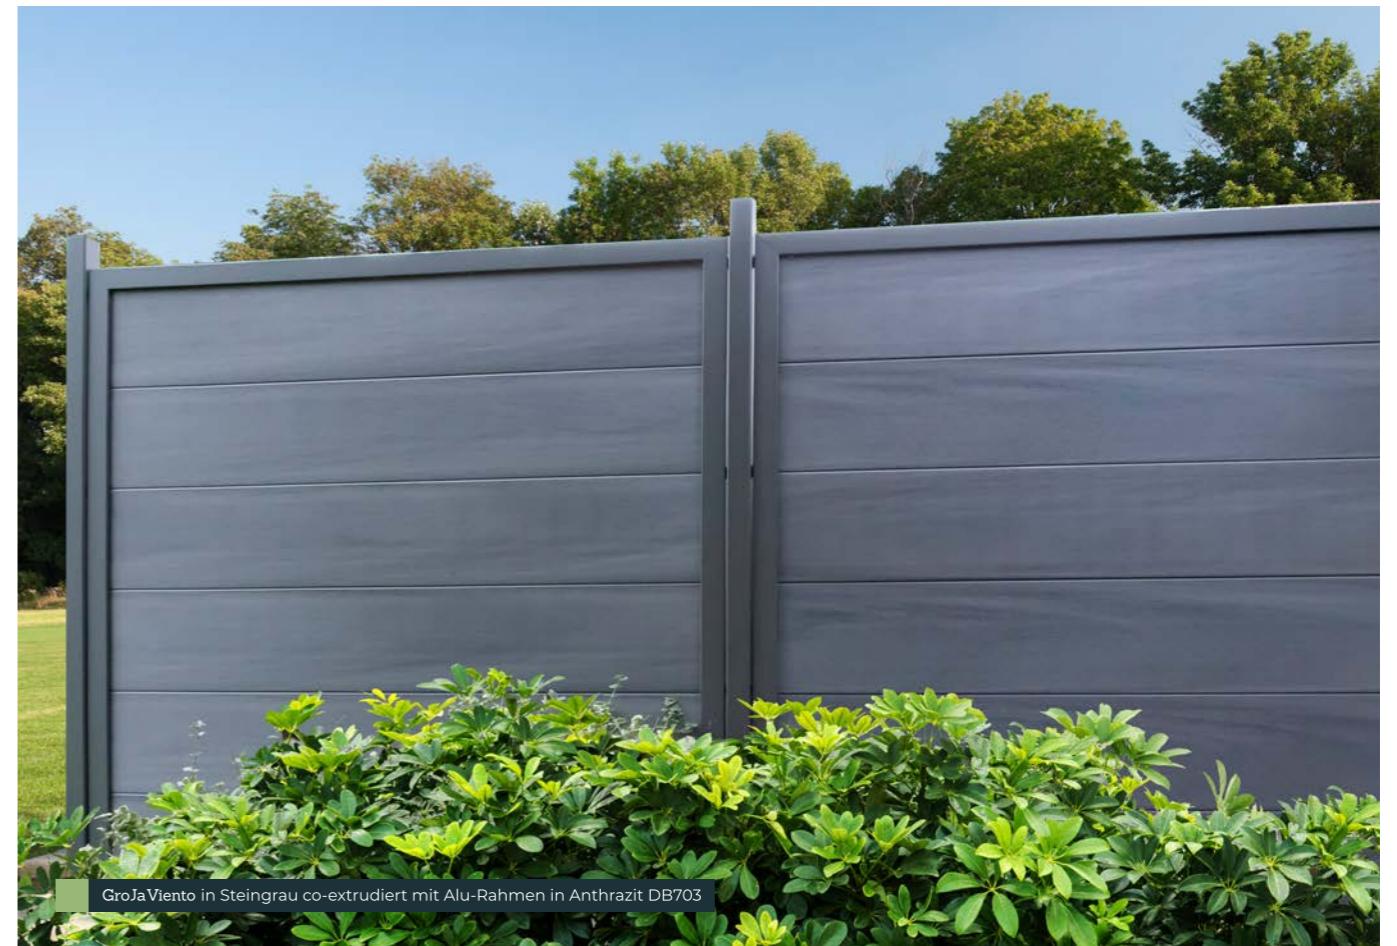

GroJa Viento in Bi-Color Sand mit Alu-Rahmen in Anthrazit DB703

GroJa Viento in Steingrau co-extrudiert mit Alu-Rahmen in Anthrazit DB703