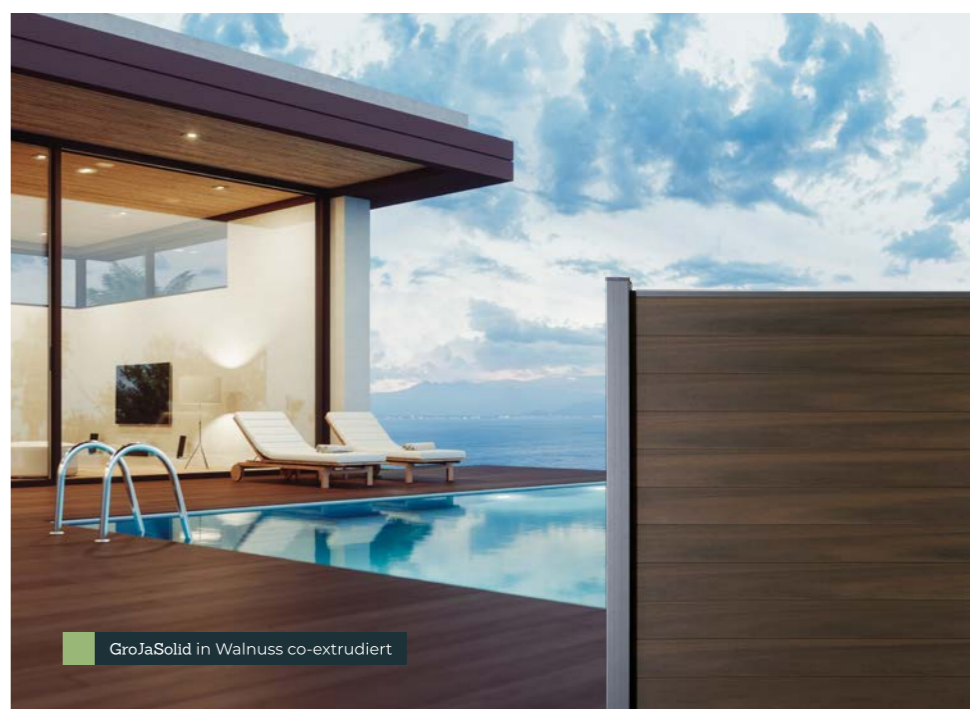

GroJaSolid

TIPP
Die nicht genutzte Nut am Steckzaunpfosten können Sie einfach mit der Pfostenabdeckleiste verschließen.

Gut zu wissen ★

Die co-extrudierten Nut- und Federprofile bestehen aus einem BPC-Kern und einer Schutz-Ummantelung aus Kunststoff. Dadurch sind sie unempfindlicher gegen Flecken und hartnäckige Verschmutzungen.

NEU Lightstripe
Das neue Profil mit einem fluoreszierenden Streifen lässt sich in alle GroJaSolid und GroJaSolid Grande einfügen.

Für mehr Individualität: GroJaSolid Lightstripe

Unser neues Highlight für die Solid Steckzaun-Serie. Ganz ohne Strom und mit der Kraft der Sonne geladen, das Solid und Solid Grande Lightstripe-Einzelprofil. Der fluoreszierende Einsatz lädt sich tagsüber auf und lässt den Abend im Glanz erstrahlen. Auch bereits bestehende Solid und Solid Grande Steckzaunsysteme lassen sich damit nachträglich ausstatten. Geben Sie Ihrem Garten mehr Wohlfühlatmosphäre und erleben Sie einen leuchtenden Ausblick.