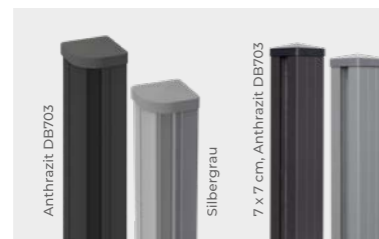

Pfosten und Befestigungsmaterial sind nicht im Elementpreis enthalten und müssen separat bestellt werden! Passende Pfosten und weiteres Zubehör finden Sie ab Seite 104.