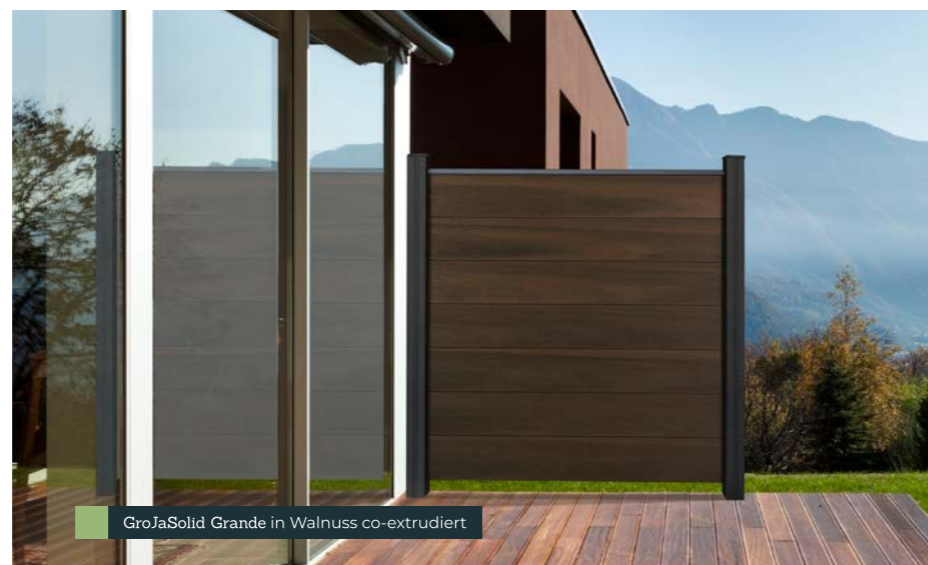

GroJaSolid Grande in Walnuss co-extrudiert