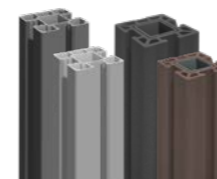

GroJaMix-It

Drei Systeme & endlose Möglichkeiten

Garden

Mixen Sie nach Ihrem Geschmack

Die Nut- und Federprofile der Zaunserien GroJaSolid, GroJaLumino und GroJaBasicLine können dank einheitlichem Stecksystem ganz einfach miteinander kombiniert werden. Wählen Sie zwischen verschiedenen Materialien, Formen und Farben bzw. Dekoren. Für eine besondere Optik ermöglichen passende Adapterleisten zusätzlich die Verwendung von Designeinsätzen. Somit sind der Kreativität keine Grenzen mehr gesetzt! Bestehende Steckzaunelemente können auch ganz einfach mit dem GroJaMix-It Zubehör und allen Steckzaun-Pfosten mit der GroJaGlow LED-Lichtleiste nachgerüstet werden. Eine Übersicht des Steckzaun-Zubehörs finden Sie auf Seite 104.

Pfosten

BasicLine PVC-Steckzaun Monument Oak

Designeinsatz „Leafs“

Lumino Silbergrau

Solid Walnuss co-extrudiert

Solid Grande Bi-Color co-extrudiert

Solid Steingrau co-extrudiert

Solid Bi-Color Sand

Solid Terra

Solid Anthrazitgrau

Pfosten links: Aluminium 7x7, Anthrazit DB703 mit GroJaGlow

Hinweis

Bitte beachten Sie die Maßangaben der einzelnen Elemente. Bei Verwendung von Designeinsätzen und der Kombination von verschiedenen Zaunsystemen kann es zu Abweichungen in der Gesamthöhe kommen.