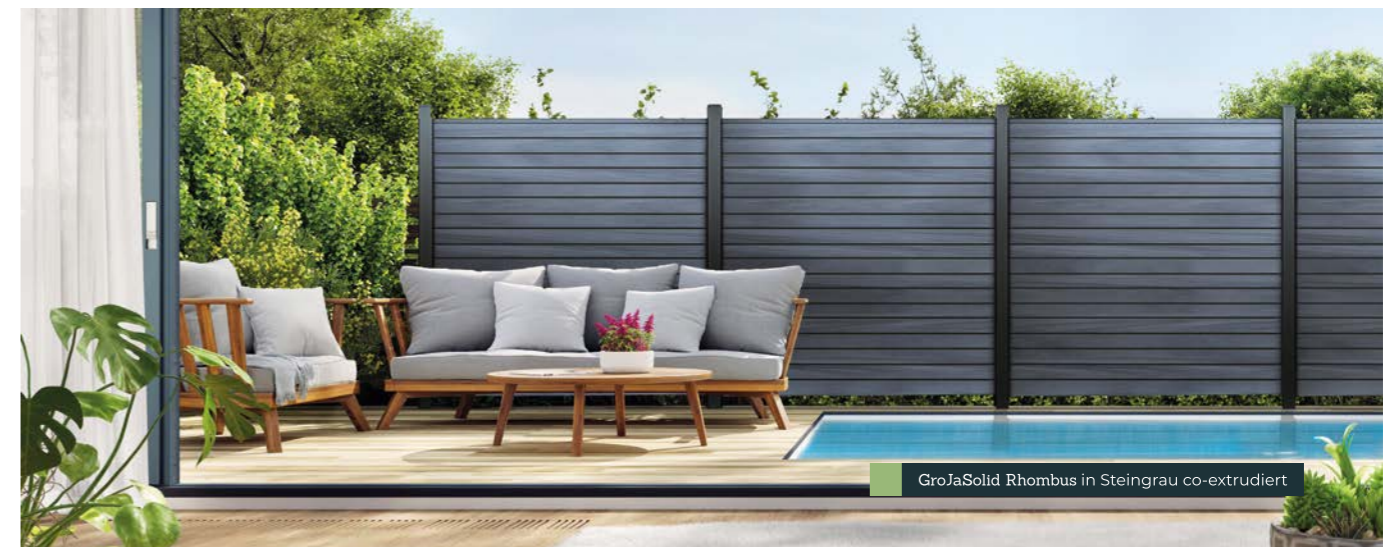

GroJaSolid Rhombus

Exklusivfarben★

Exklusive Farben in Kombination mit einem eleganten Design

Bi-Color co-extrudiert

TIPP

Die nicht genutzte Nut am Steckzaunpfosten können Sie einfach mit der GroJa Glow LED-Lichtleiste verschließen.

Steingrau co-extrudiert

Walnuss co-extrudiert

- ! Set bestehend aus 6 Füllungen inkl. Abschlussprofil (Anthrazitgrau) und Distanzstück-Set, **ohne Pfosten**, kartonverpackt
- ! Achtung! Pfosten sind nicht im Lieferumfang enthalten – passende Pfosten und Zubehör finden Sie ab Seite 104.

Exklusivfarben★

Maße 180 x 180 cm	Quadratisch Bausatz aus 6 Füllungen inkl. Abschlussprofil (Anthrazitgrau) und Distanzstück-Set, ohne Pfosten, kartonverpackt	Steingrau co-extrudiert 279,00 21071 71621 00013	Walnuss co-extrudiert 279,00 21071 71621 00014	Bi-Color co-extrudiert 279,00 21071 71621 00009
		Einzelprofil 54,95 21071 71621 00003	54,95 21071 71621 00004	54,95 21071 71621 00006
Maße 180 x 30 x 1,9 cm				

Gut zu wissen★

Die co-extrudierten Nut- und Federprofile bestehen aus einem BPC-Kern und einer Schutz-Ummantelung aus Kunststoff. Dadurch sind sie unempfindlicher gegen Flecken und hartnäckige Verschmutzungen.