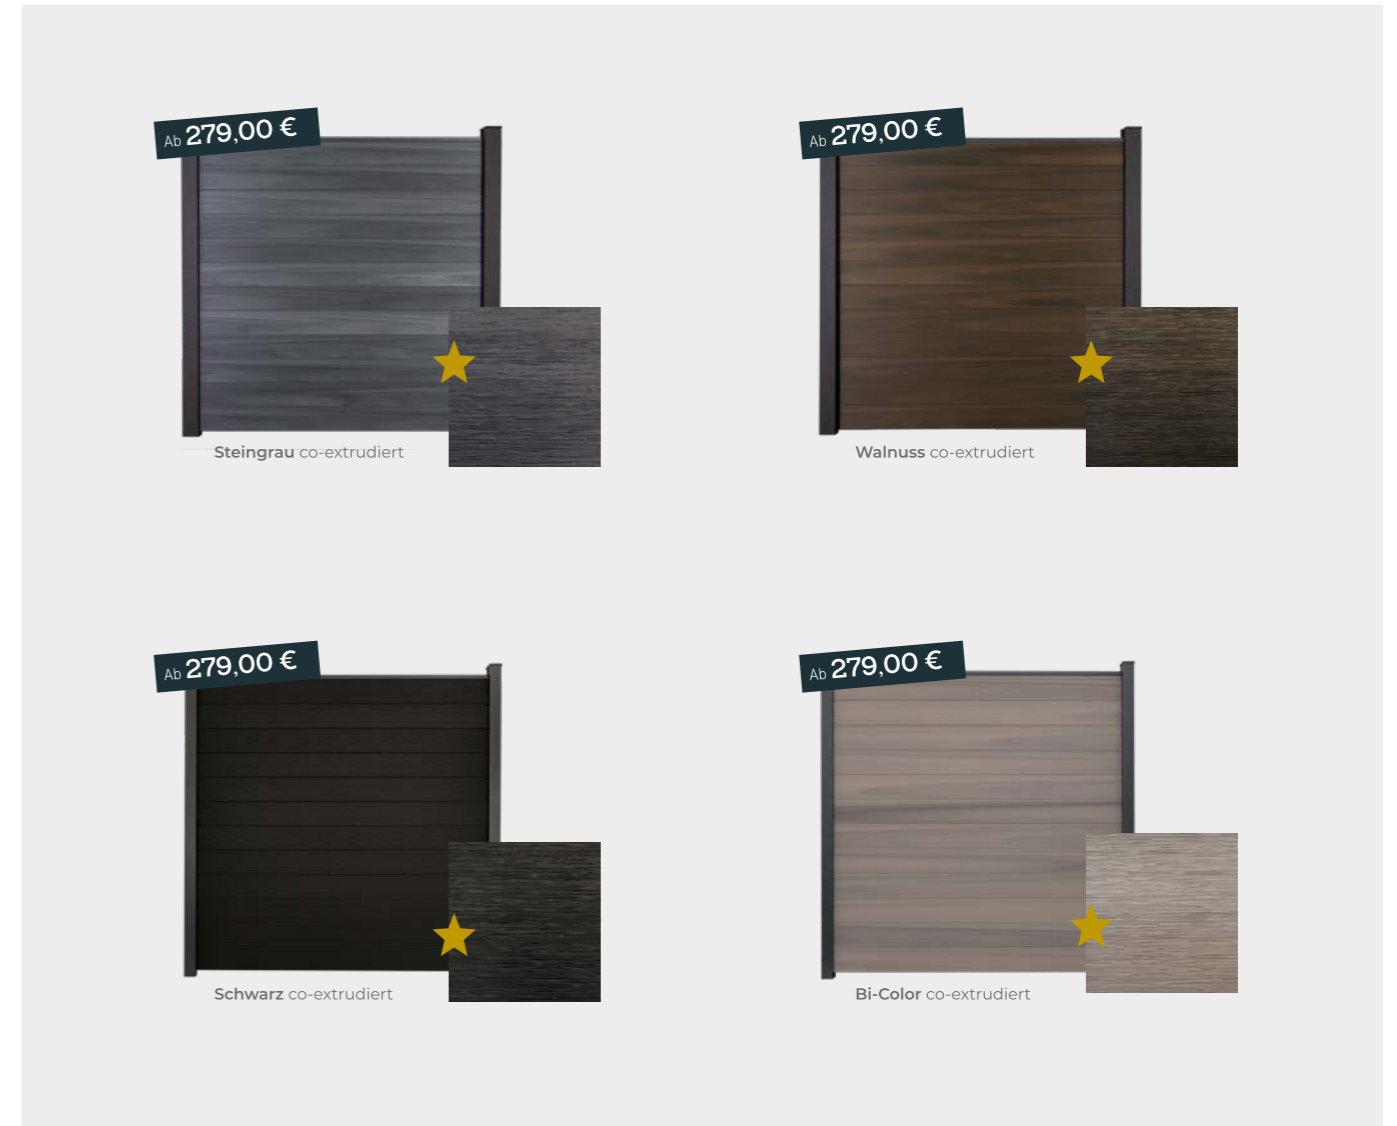

EIGENSCHAFTEN

- Bestehend aus 12 Füllungen (leicht zu kürzen)
- In 8 Dekorfarben erhältlich
- Beidseitig gleiche Optik
- Stecksystem in verschiedenen Modelvarianten
- Designeinsätze aus Glas oder Aluminium

Standardfarben

Exklusivfarben★

Viele Kombinationsmöglichkeiten
und das richtige Element für Ihren Baustil

- ! Set bestehend aus 12 Füllungen inkl. Abschlussprofil (Anthrazitgrau) und Distanzstück-Set, **ohne Pfosten**, kartonverpackt
- ! Achtung! Pfosten sind nicht im Lieferumfang enthalten - passende Pfosten und Zubehör finden Sie ab Seite 104.