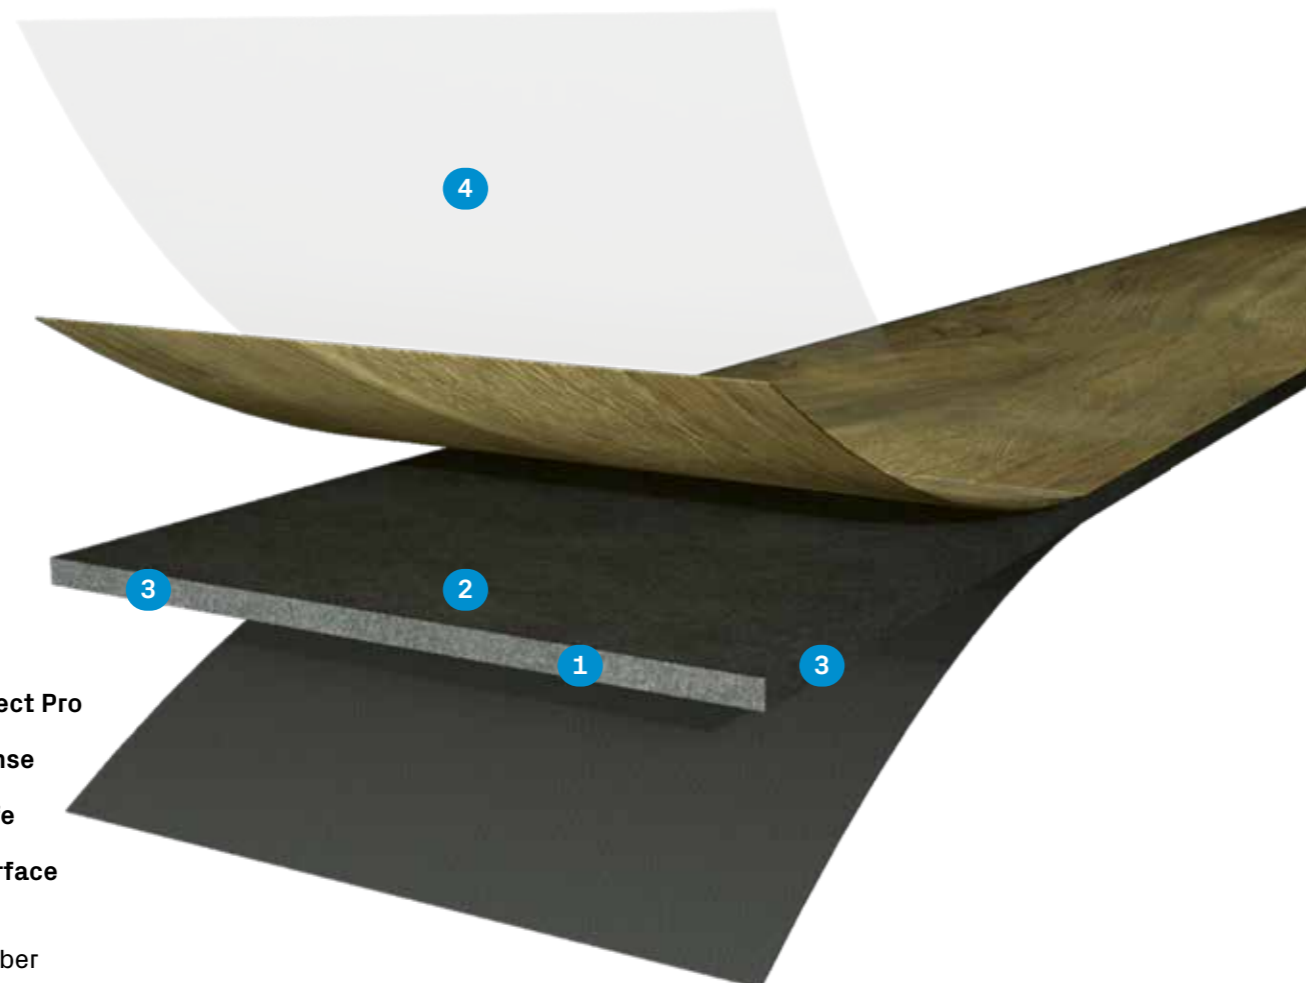

WASSERSTOPP

Produktaufbau Dureco

- 1 SmartConnect Pro
- 2 ExtremeDense
- 3 AllroundSafe
- 4 LongLifeSurface

Mehr erfahren über SEAL-Technology:

*Geeignet für warmwassergeführte und elektrische Fußbodenheizungen