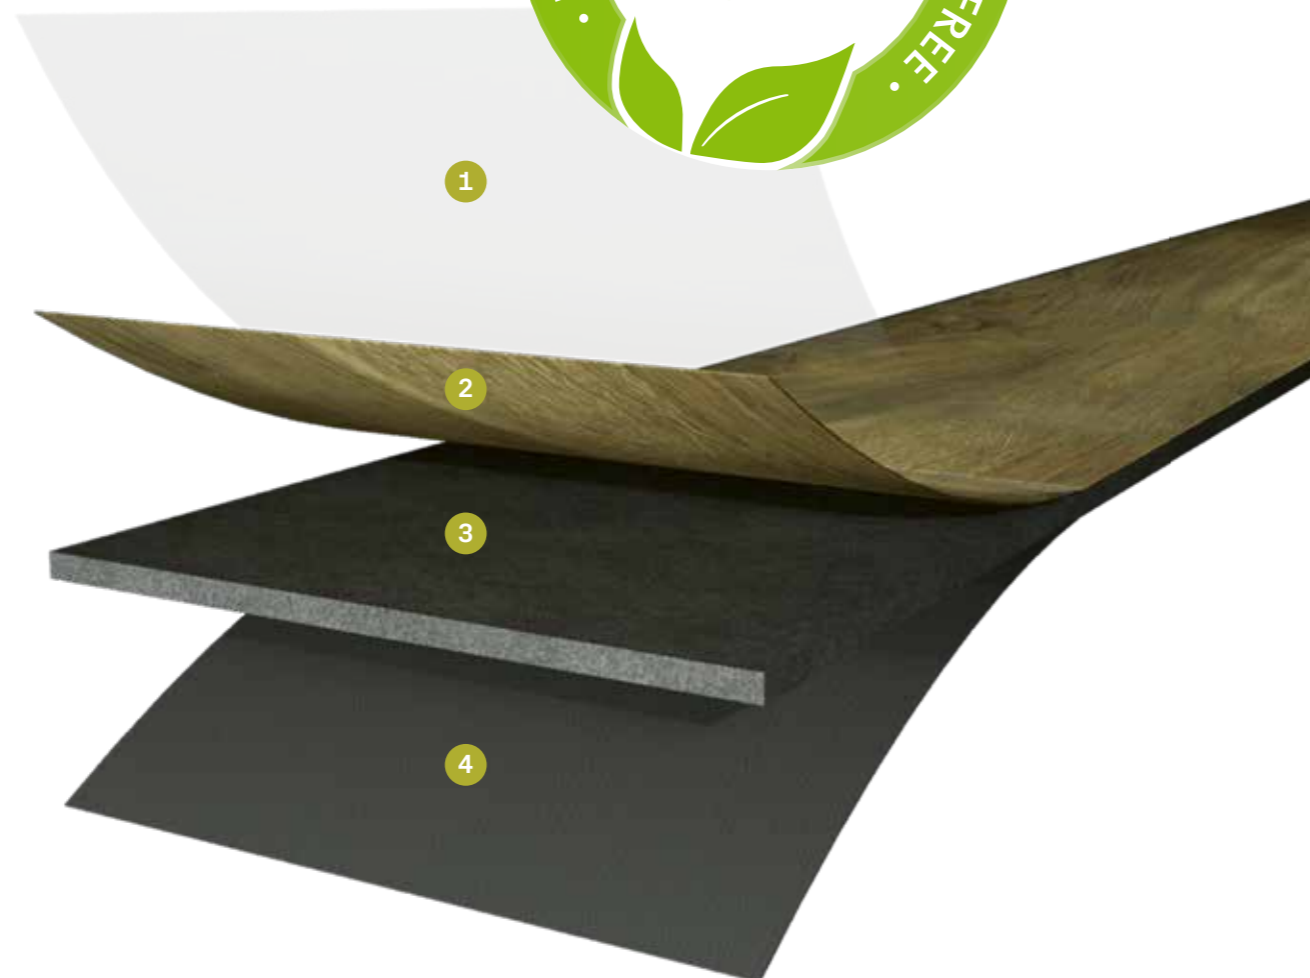

Produktaufbau Dureco

- 1 **Top Layer**
Oberflächenversiegelung aus Korund-Edelharz-Beschichtung
- 2 **Design Layer**
Designträger aus Holzfaser
- 3 **Baseboard**
Trägerplatte aus extrem verdichteter Holzfaser
- 4 **Backing Layer**
Gegenzug aus Holz-Zellstoff