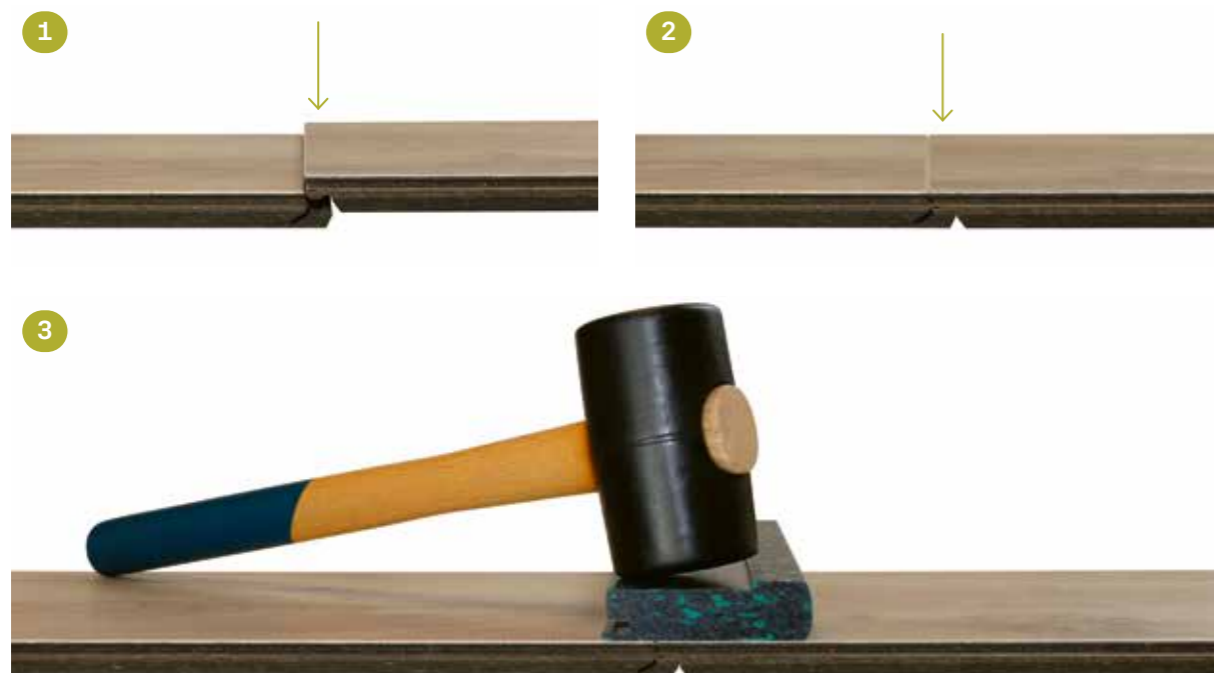

EINFACHE VERLEGUNG

Smart Connect Pro

SmartConnectPro ist die schnelle und sichere Klickverbindung für ein anhaltend schönes Bodenbild. Die besondere Form der Profilierung vermindert ein Eindringen von Flüssigkeit und bietet zusätzlich Feuchteschutz. Mit unserer smarten Verbindung kannst du unseren Boden spielend einfach verlegen.

Mit Hilfe eines Hammers und Schlagklotzes geht es ans Werk. Diele für Diele fügt sich das Bodenbild zusammen. Unser System ist so einfach, dass du deinen Boden auch allein verlegen kannst. Es ist sicher und die Verbindung sorgt für lange Freude an deinem neuen Boden.